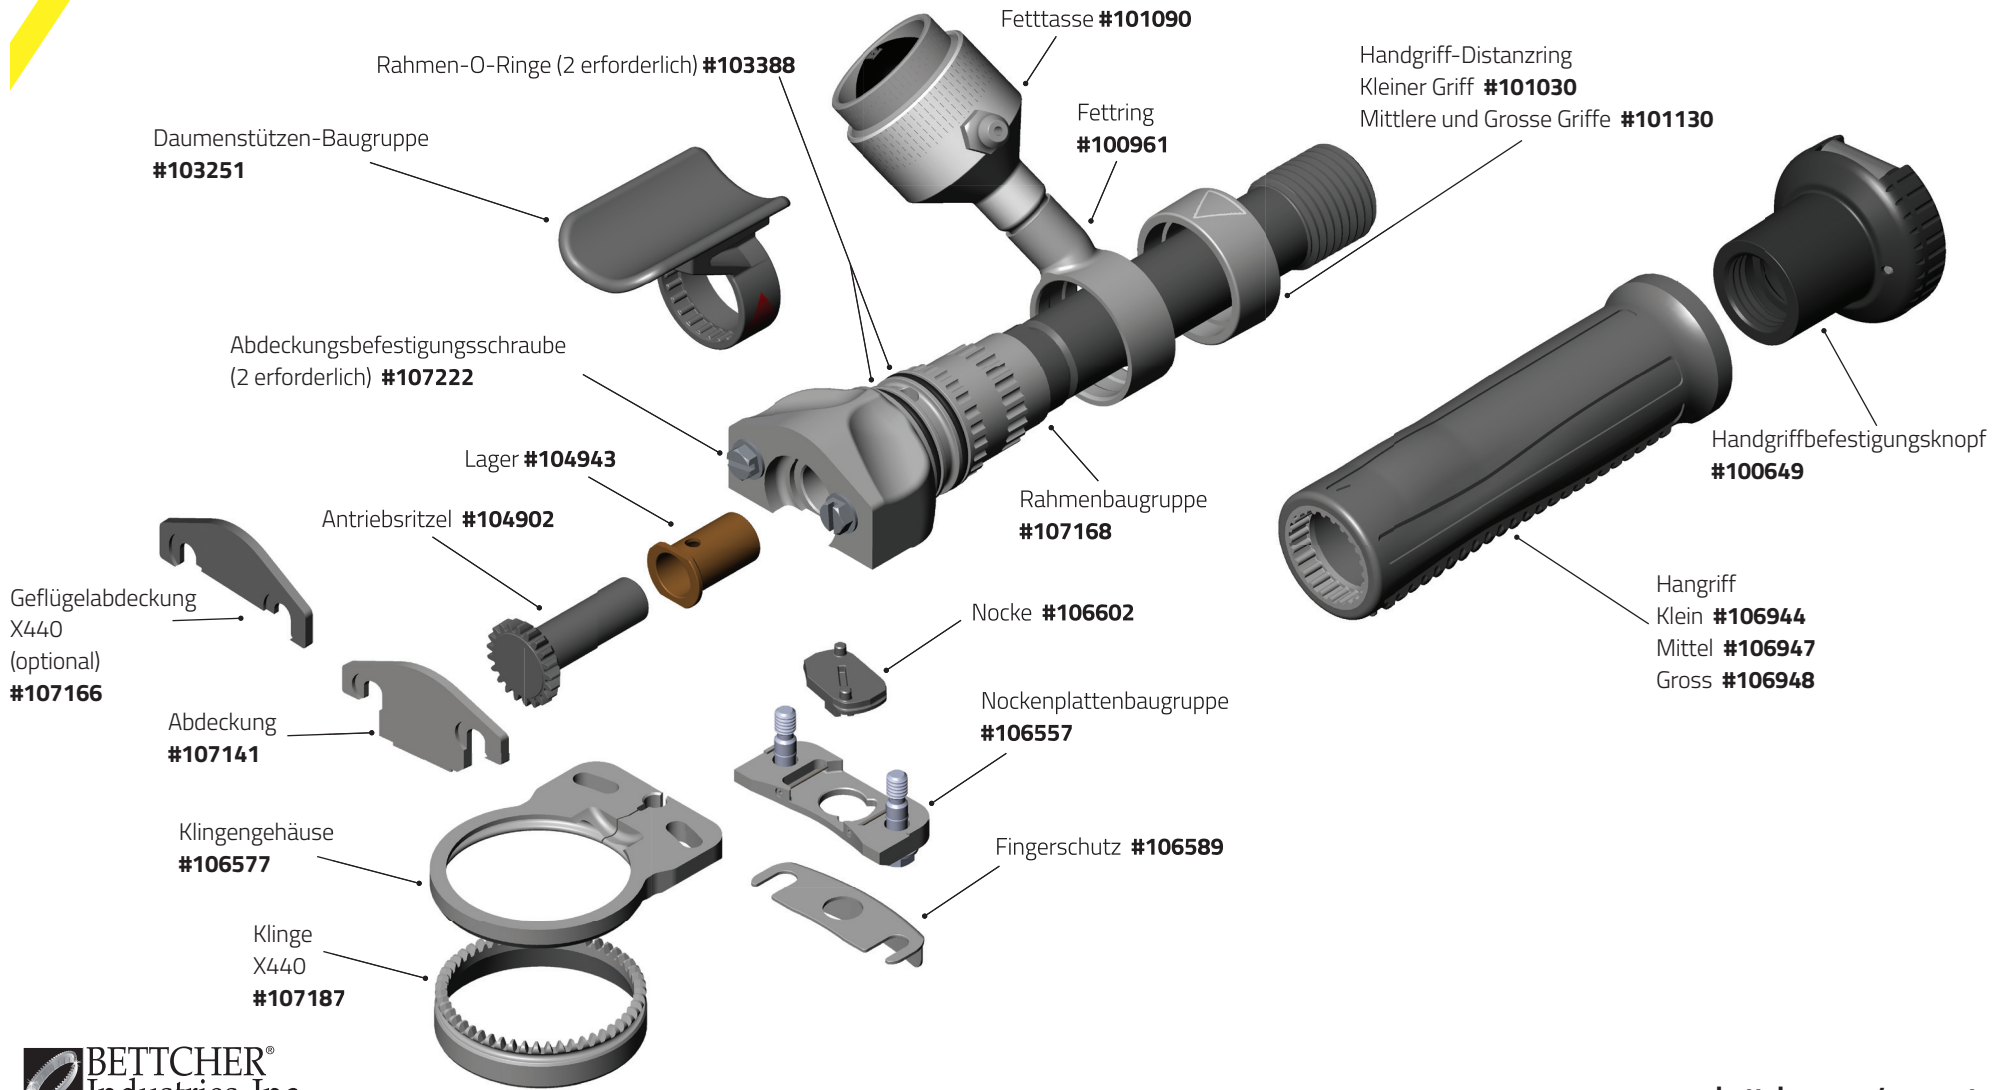

Quantum Flex® X350/X360

Quantum Flex® X440

Quantum Flex® X500/X505/ X500A

Quantum Flex® X620/X625/ X620A

Quantum Flex® X750

Quantum Flex® X850/X880B & X880S

Quantum Flex® X1850/X1880

Quantum Flex® X1000/X1500

Quantum Flex® X1300/X1400

Quantum Flex® Parts & Accessories

Optional und Ersatzteile

Fettasse

Nur Haltering
#101576

Kolben #163265
Unterlegscheibe
#123523

Basis und
Anschlussstück
#101089

Fettasse (klein)
#101090

Nur Haltering
#101577

Kolben und
Unterlegscheibe
#173208

Basis und
Anschlussstück
#100999

Fettasse (mittel)
#100998

Nur Haltering
#103246

Kolben und
Unterlegscheibe
#103245

Basis und
Anschlussstück
#101317

Fettasse (groß)
#101316

Schnitttiefenscheiben-Kit:
X1850-K (Kebab) **#184479**