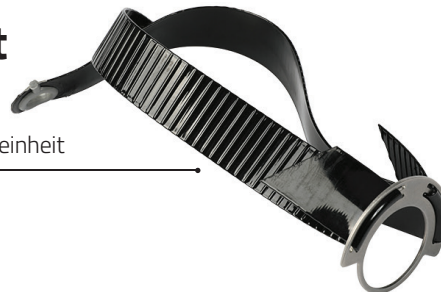

Handgriff (standard)

Kleiner Handgriff
#106944 **S**

Mittlerer Handgriff
#106947 **M**

Großer Handgriff
#106948 **L**

Handgriff (optional)

Kleiner Handgriff
#102996 **S** (blau)

Mittlerer Handgriff
#106947 **M** (grau)

Großer Handgriff
#100694 **L** (gelb)

Whizard®-Gurteinheit

Whizard®-Gurteinheit
#103060

Quantum Flex® Parts & Accessories

Optional und Ersatzteile

Schnitttiefenscheiben-Kit:
 X1000-S (Häuter) **#183792**
 X1000-F (Fat) **#183793**
 X1000-N (Spezial) **#184365**