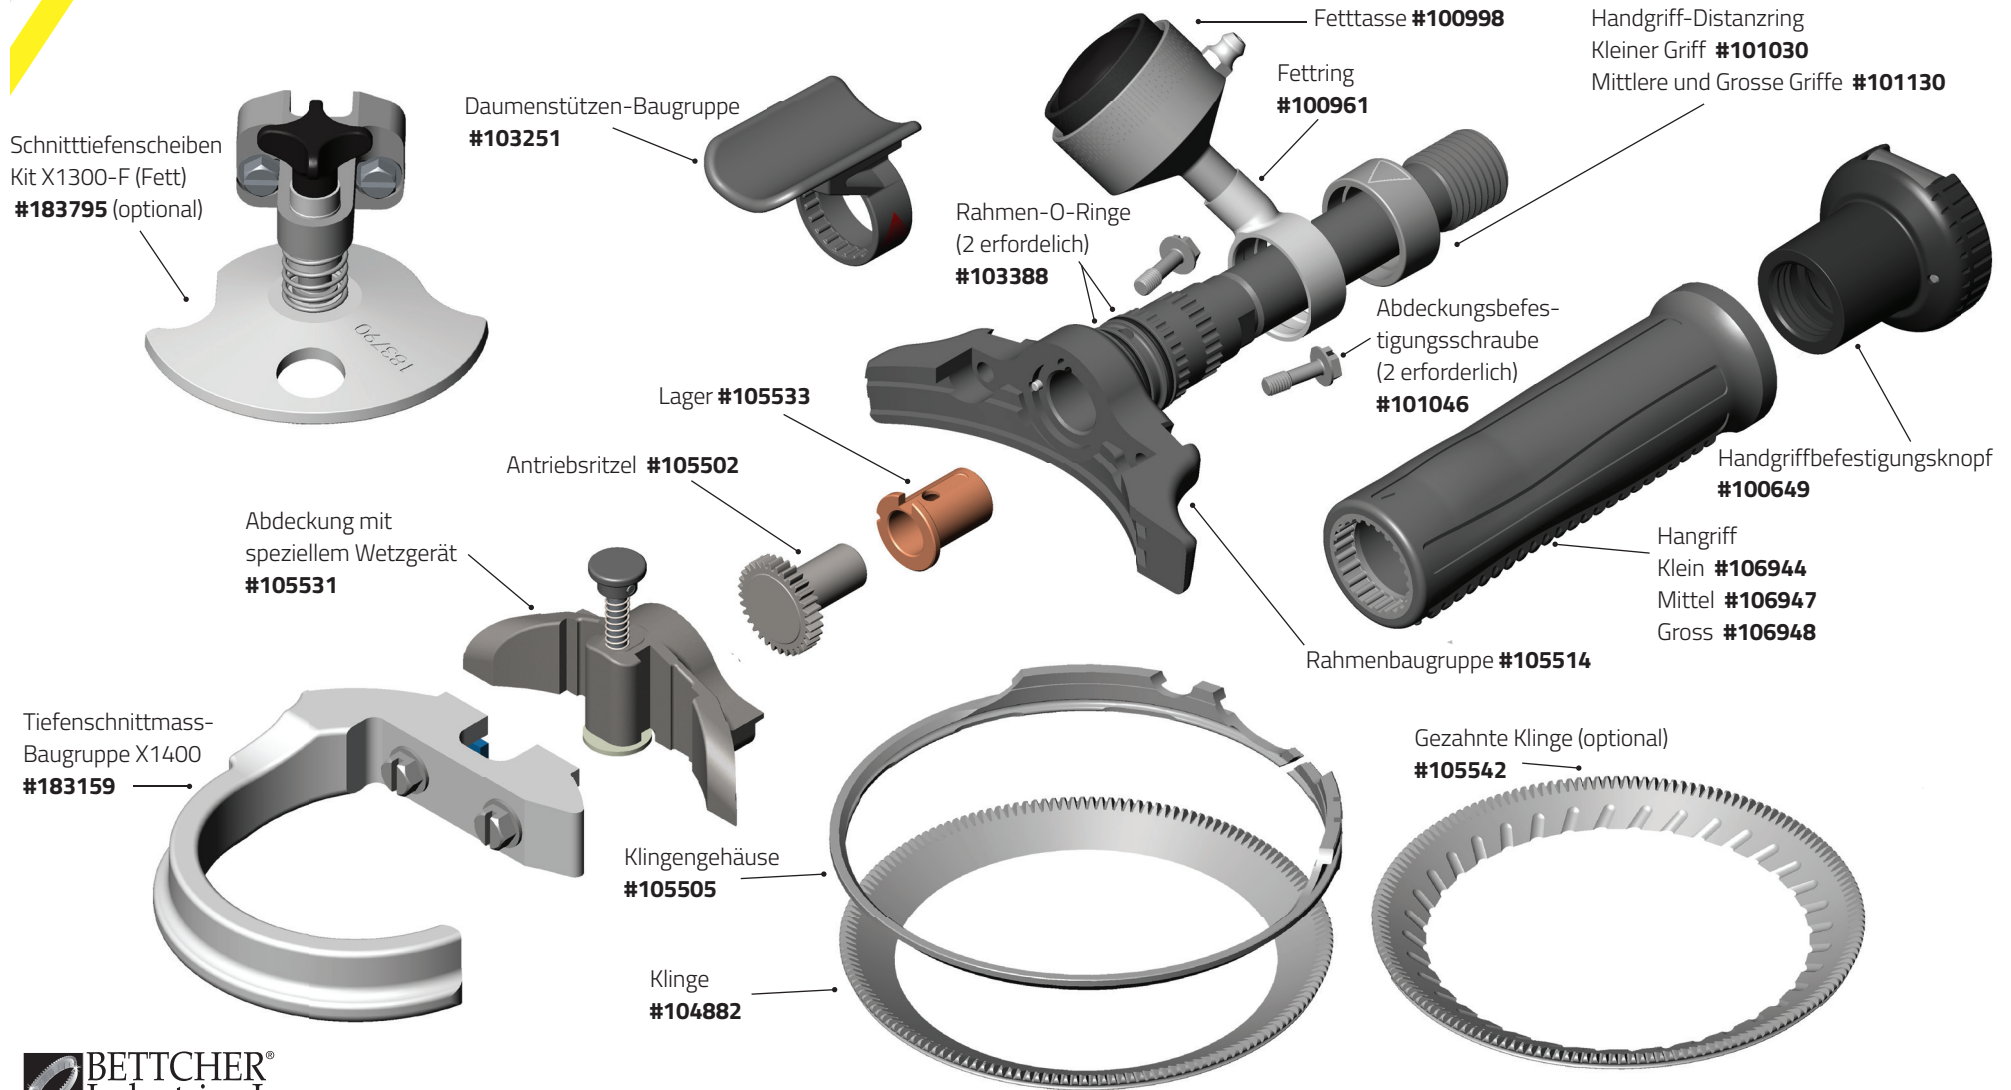

Quantum Flex® X350/X360

Quantum Flex® X440

Quantum Flex® X500/X505/ X500A

Quantum Flex® X620/X625/ X620A

Quantum Flex® X750

Quantum Flex® X850/X880B & X880S

Quantum Flex® X1850/X1880

Quantum Flex® X1000/X1500

Quantum Flex® X1300/X1400

Quantum Flex® Parts & Accessories

Optional und Ersatzteile

Fettasse

Nur Haltering
#101576

Kolben #163265
Unterlegscheibe
#123523

Basis und
Anschlussstück
#101089

Fettasse (klein)
#101090

Nur Haltering
#101577

Kolben und
Unterlegscheibe
#173208

Basis und
Anschlussstück
#100999

Fettasse (mittel)
#100998

Nur Haltering
#103246

Kolben und
Unterlegscheibe
#103245

Basis und
Anschlussstück
#101317

Fettasse (groß)
#101316

Schnitttiefenscheiben-Kit:
X1850-K (Kebab) **#184479**