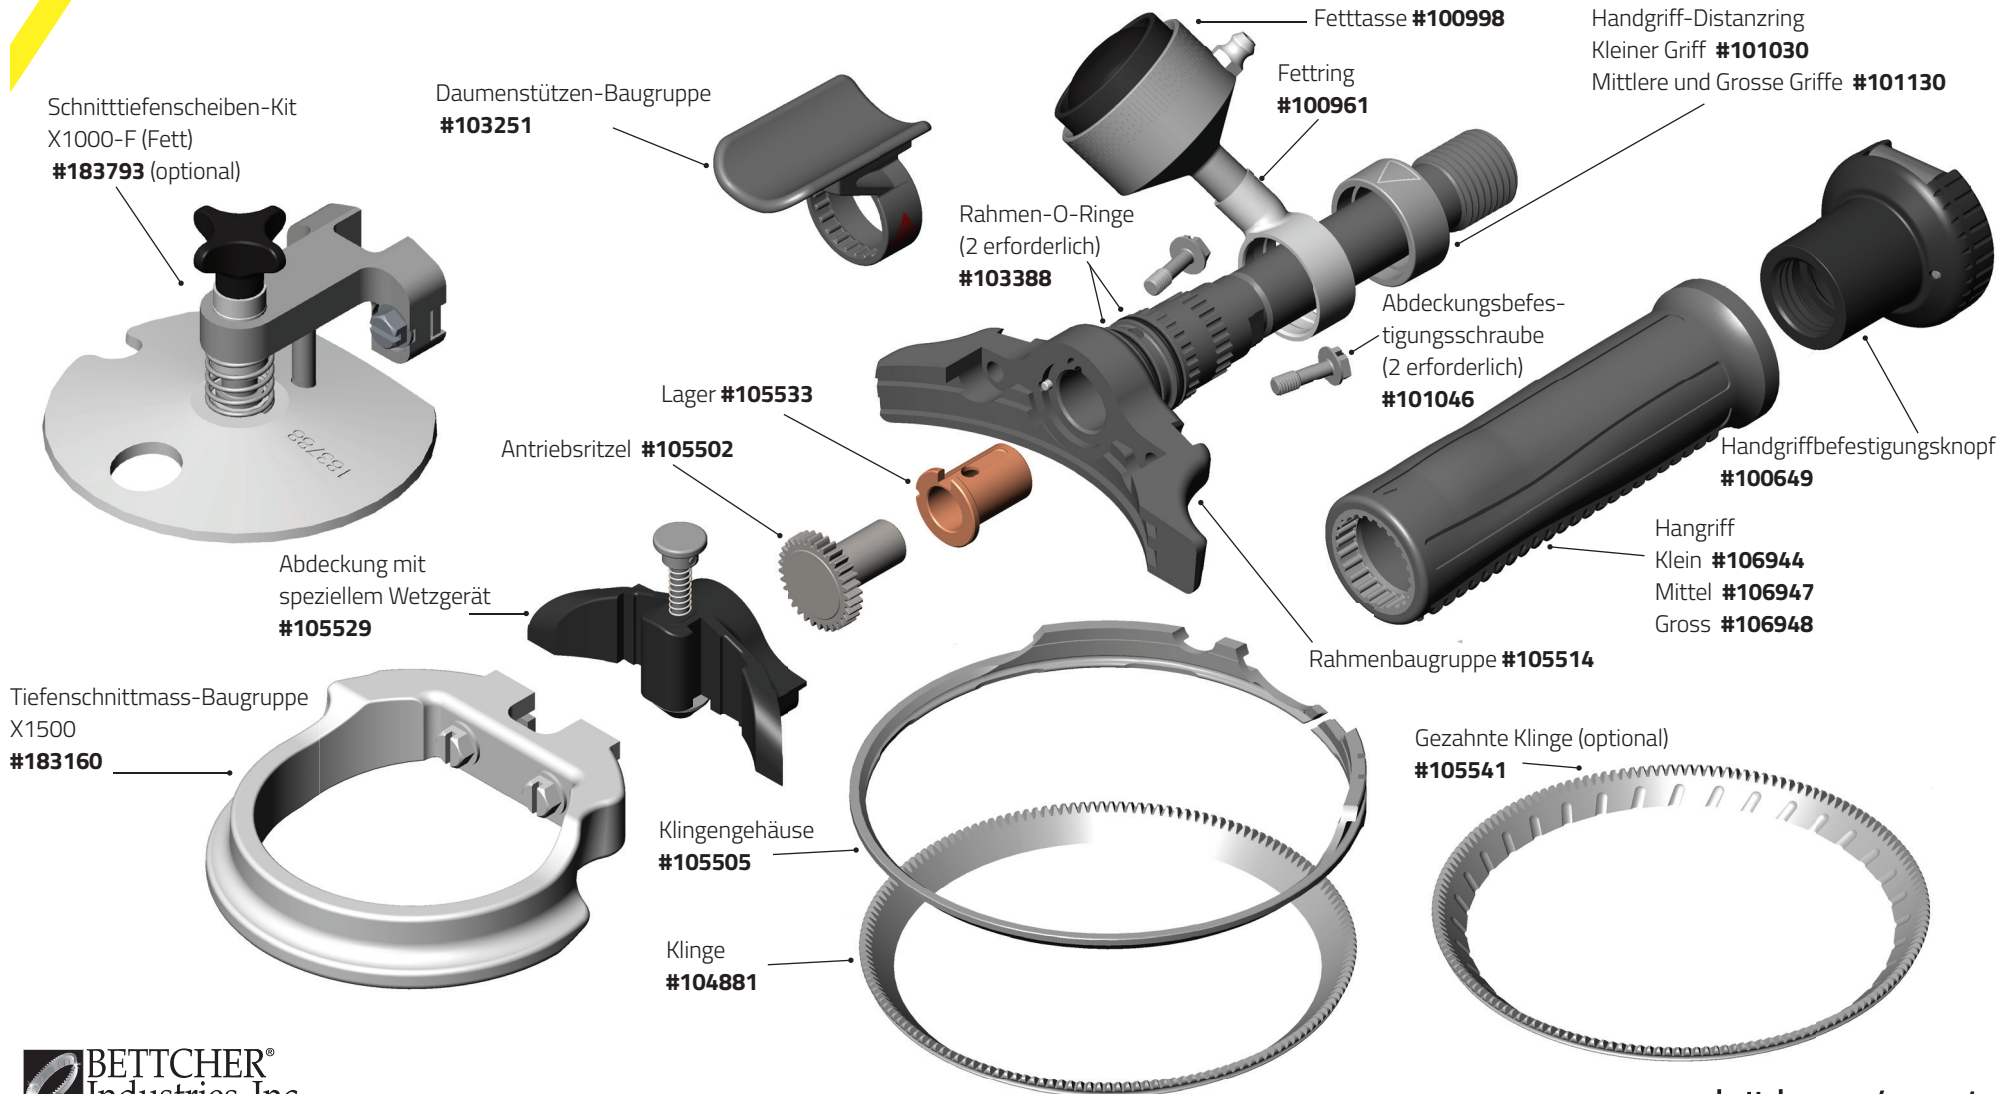

Quantum Flex® X350/X360

Quantum Flex® X440

Quantum Flex® X500/X505/ X500A

Quantum Flex® X620/X625/ X620A

Quantum Flex® X750

Quantum Flex® X850/X880B & X880S

Quantum Flex® X1850/X1880

Quantum Flex® X1000/X1500

Quantum Flex® X1300/X1400

Quantum Flex® Parts & Accessories

Optional und Ersatzteile

Fettasse

Nur Haltering
#101576

Kolben #163265
Unterlegscheibe
#123523

Basis und
Anschlussstück
#101089

Fettasse (klein)
#101090

Nur Haltering
#101577

Kolben und
Unterlegscheibe
#173208

Basis und
Anschlussstück
#100999

Fettasse (mittel)
#100998

Nur Haltering
#103246

Kolben und
Unterlegscheibe
#103245

Basis und
Anschlussstück
#101317

Fettasse (groß)
#101316

Schnitttiefenscheiben-Kit:
X1850-K (Kebab) **#184479**