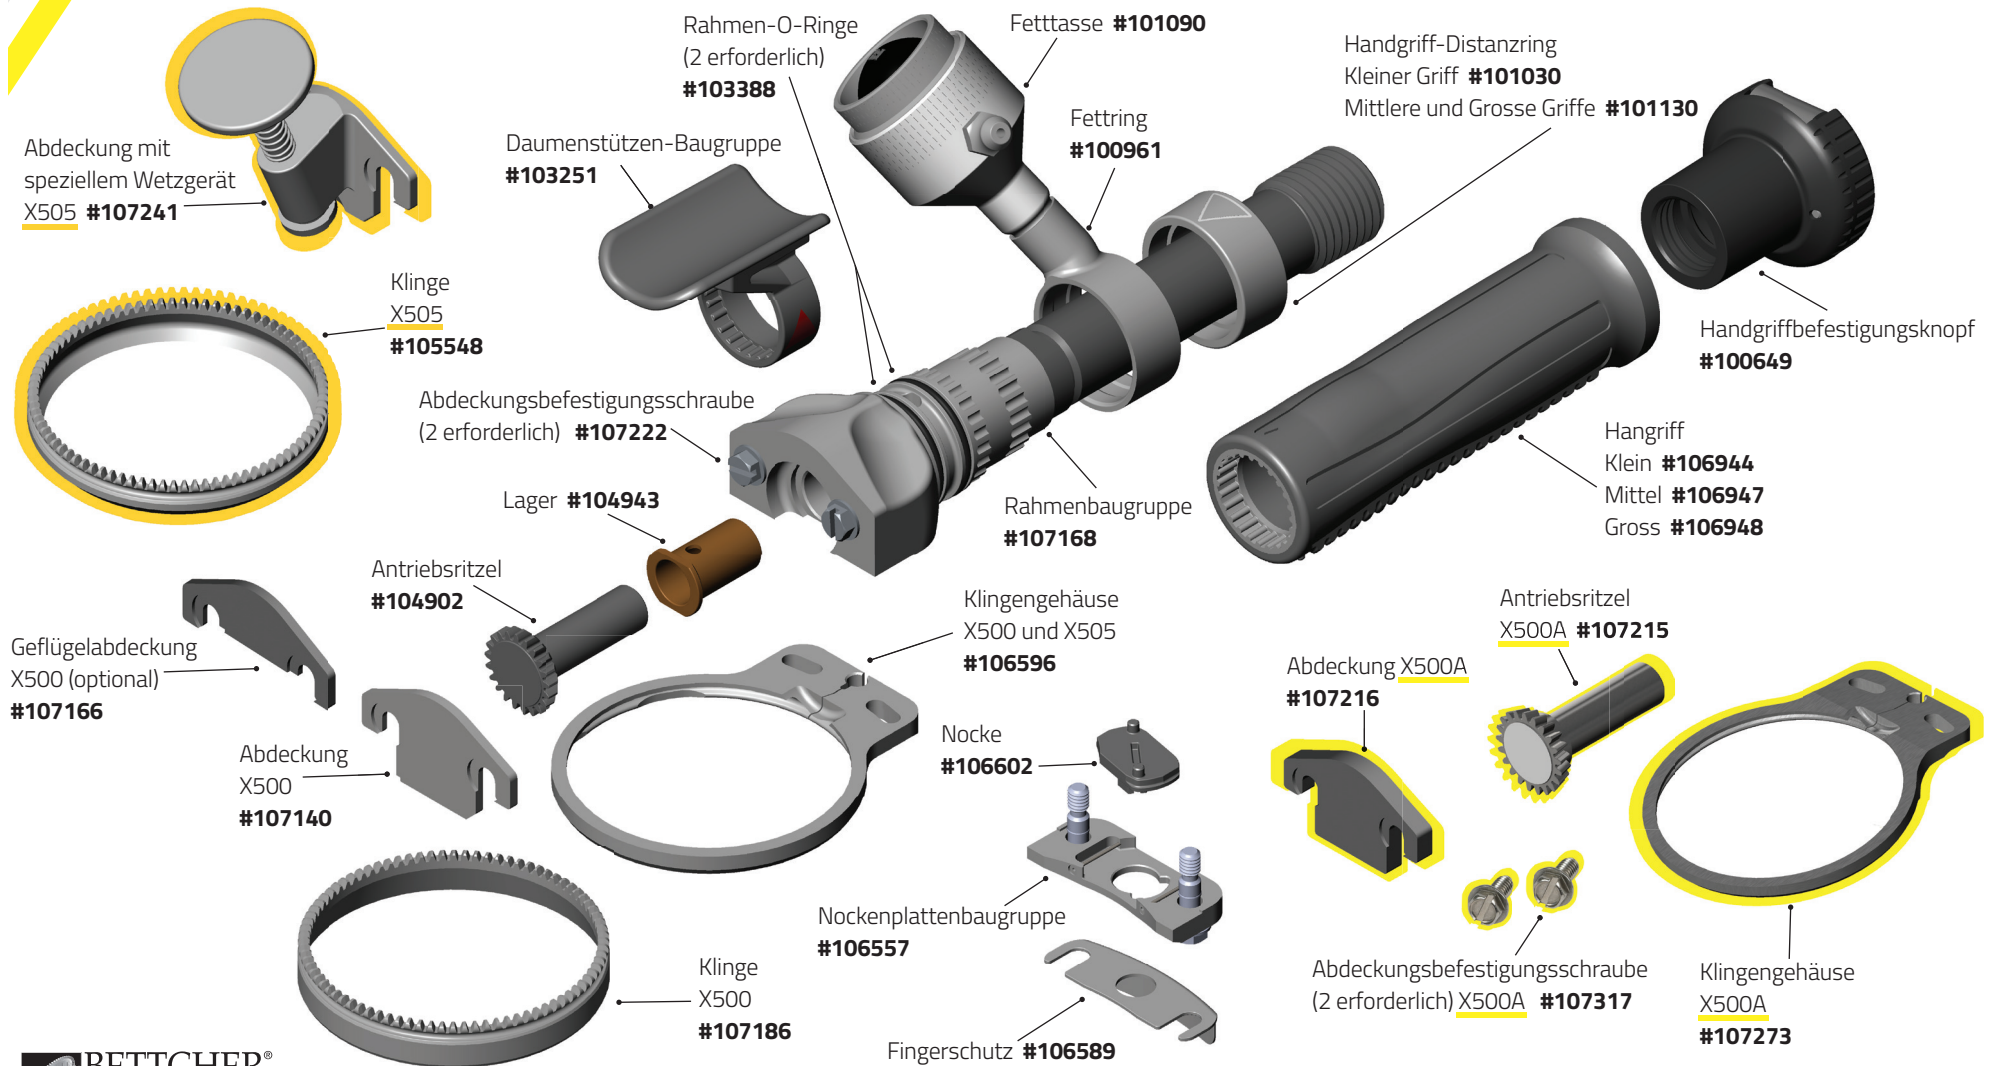

Quantum Flex® X350/X360

Quantum Flex® X440

Quantum Flex® X500/X505/ X500A

Quantum Flex® X620/X625/ X620A

Quantum Flex® X750

Quantum Flex® X850/X880B & X880S

Quantum Flex® X1850/X1880

Quantum Flex® X1000/X1500

Quantum Flex® X1300/X1400

Quantum Flex® Parts & Accessories

Optional und Ersatzteile

Fettasse

Nur Haltering
#101576

Kolben #163265
Unterlegscheibe
#123523

Basis und
Anschlussstück
#101089

Fettasse (klein)
#101090

Nur Haltering
#101577

Kolben und
Unterlegscheibe
#173208

Basis und
Anschlussstück
#100999

Fettasse (mittel)
#100998

Nur Haltering
#103246

Kolben und
Unterlegscheibe
#103245

Basis und
Anschlussstück
#101317

Fettasse (groß)
#101316

Schnitttiefenscheiben-Kit:
X1850-K (Kebab) **#184479**