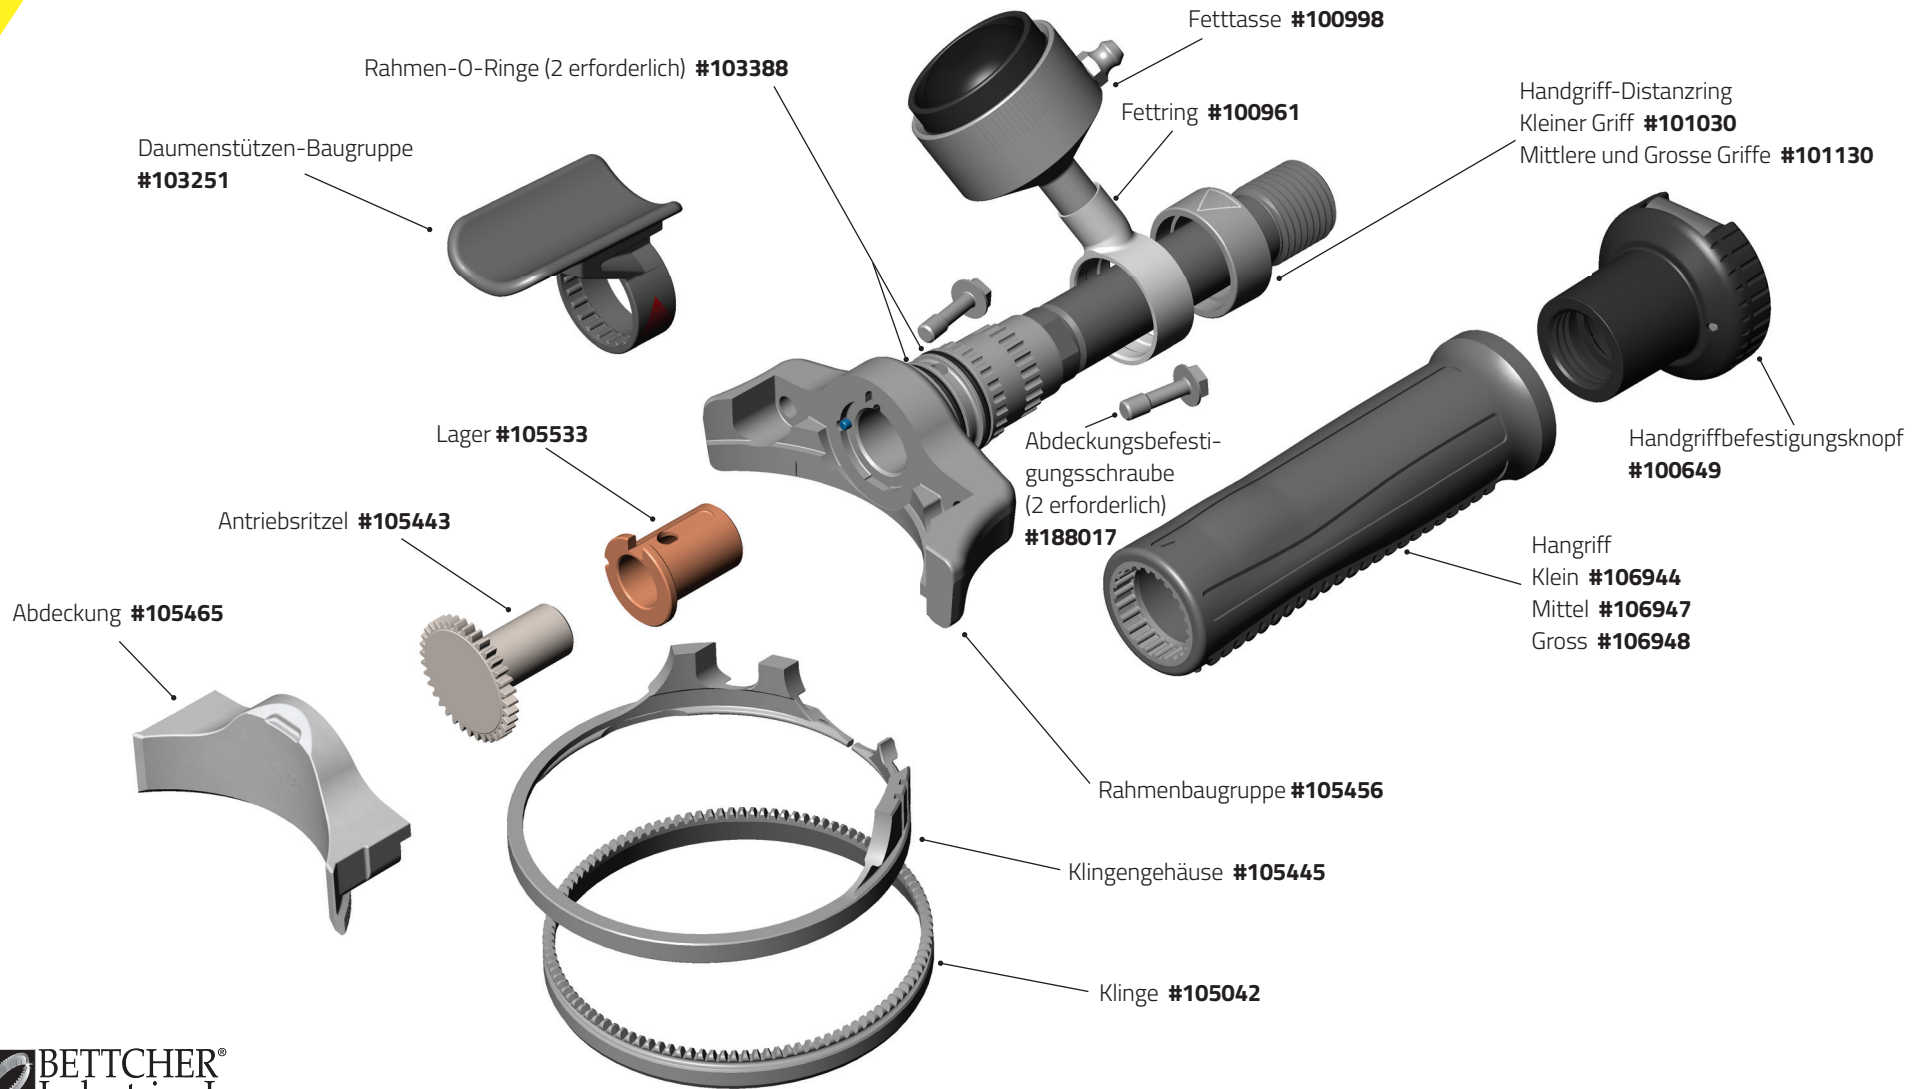

Quantum Flex® X350/X360

Quantum Flex® X440

Quantum Flex® X500/X505/ X500A

Quantum Flex® X620/X625/ X620A

Quantum Flex® X750

Quantum Flex® X850/X880B & X880S

Quantum Flex® X1850/X1880

Quantum Flex® X1000/X1500

Quantum Flex® X1300/X1400

Quantum Flex® Parts & Accessories

Optional und Ersatzteile

Fettasse

Nur Haltering
#101576

Kolben #163265
Unterlegscheibe
#123523

Basis und
Anschlussstück
#101089

Fettasse (klein)
#101090

Nur Haltering
#101577

Kolben und
Unterlegscheibe
#173208

Basis und
Anschlussstück
#100999

Fettasse (mittel)
#100998

Nur Haltering
#103246

Kolben und
Unterlegscheibe
#103245

Basis und
Anschlussstück
#101317

Fettasse (groß)
#101316

Schnitttiefenscheiben-Kit:
X1850-K (Kebab) **#184479**