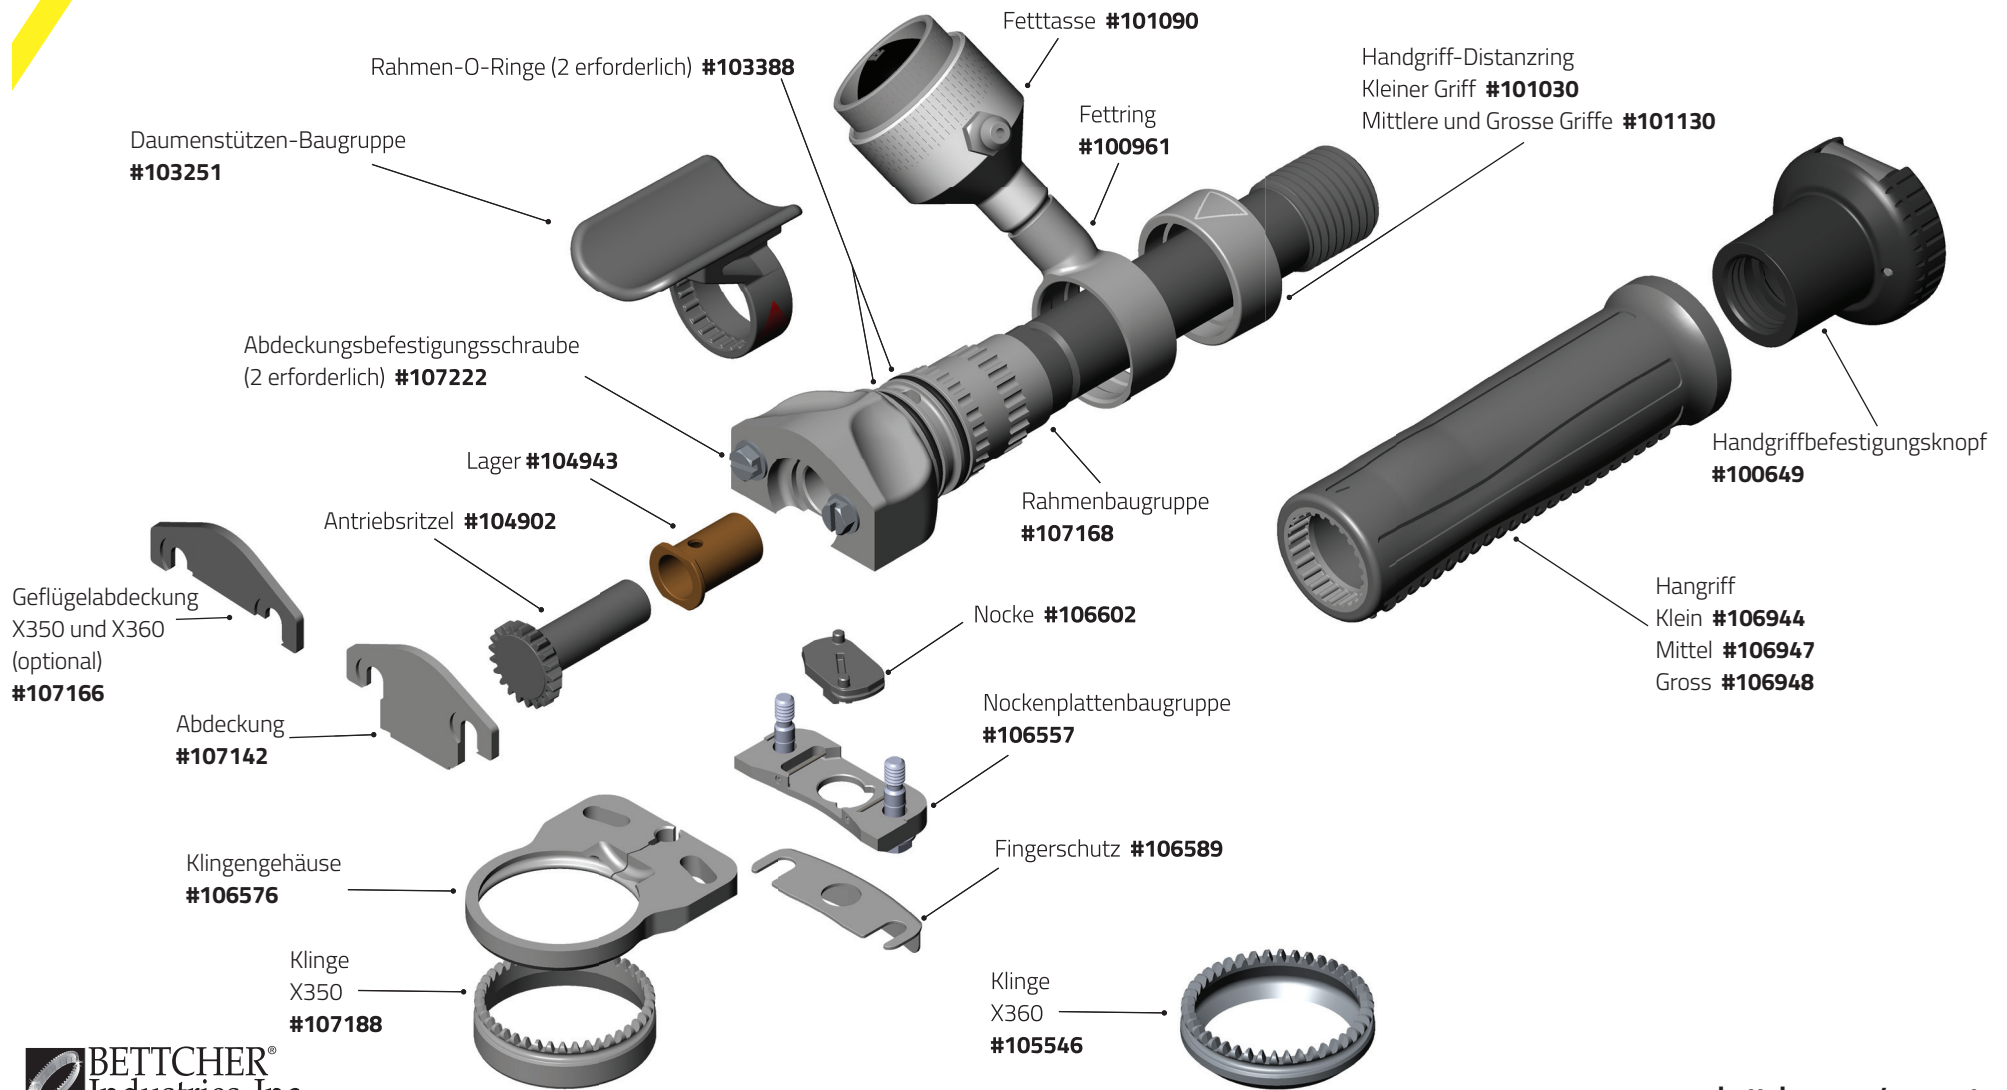

Quantum Flex® X350/X360

Quantum Flex® X440

Quantum Flex® X500/X505/ X500A

Quantum Flex® X620/X625/ X620A

Quantum Flex® X750

Quantum Flex® X850/X880B & X880S

Quantum Flex® X1850/X1880

Quantum Flex® X1000/X1500

Quantum Flex® X1300/X1400

Quantum Flex® Parts & Accessories

Optional und Ersatzteile

Fettasse

Nur Haltering
#101576

Kolben #163265
Unterlegscheibe
#123523

Basis und
Anschlussstück
#101089

Fettasse (klein)
#101090

Nur Haltering
#101577

Kolben und
Unterlegscheibe
#173208

Basis und
Anschlussstück
#100999

Fettasse (mittel)
#100998

Nur Haltering
#103246

Kolben und
Unterlegscheibe
#103245

Basis und
Anschlussstück
#101317

Fettasse (groß)
#101316

Schnitttiefenscheiben-Kit:
X1850-K (Kebab) **#184479**