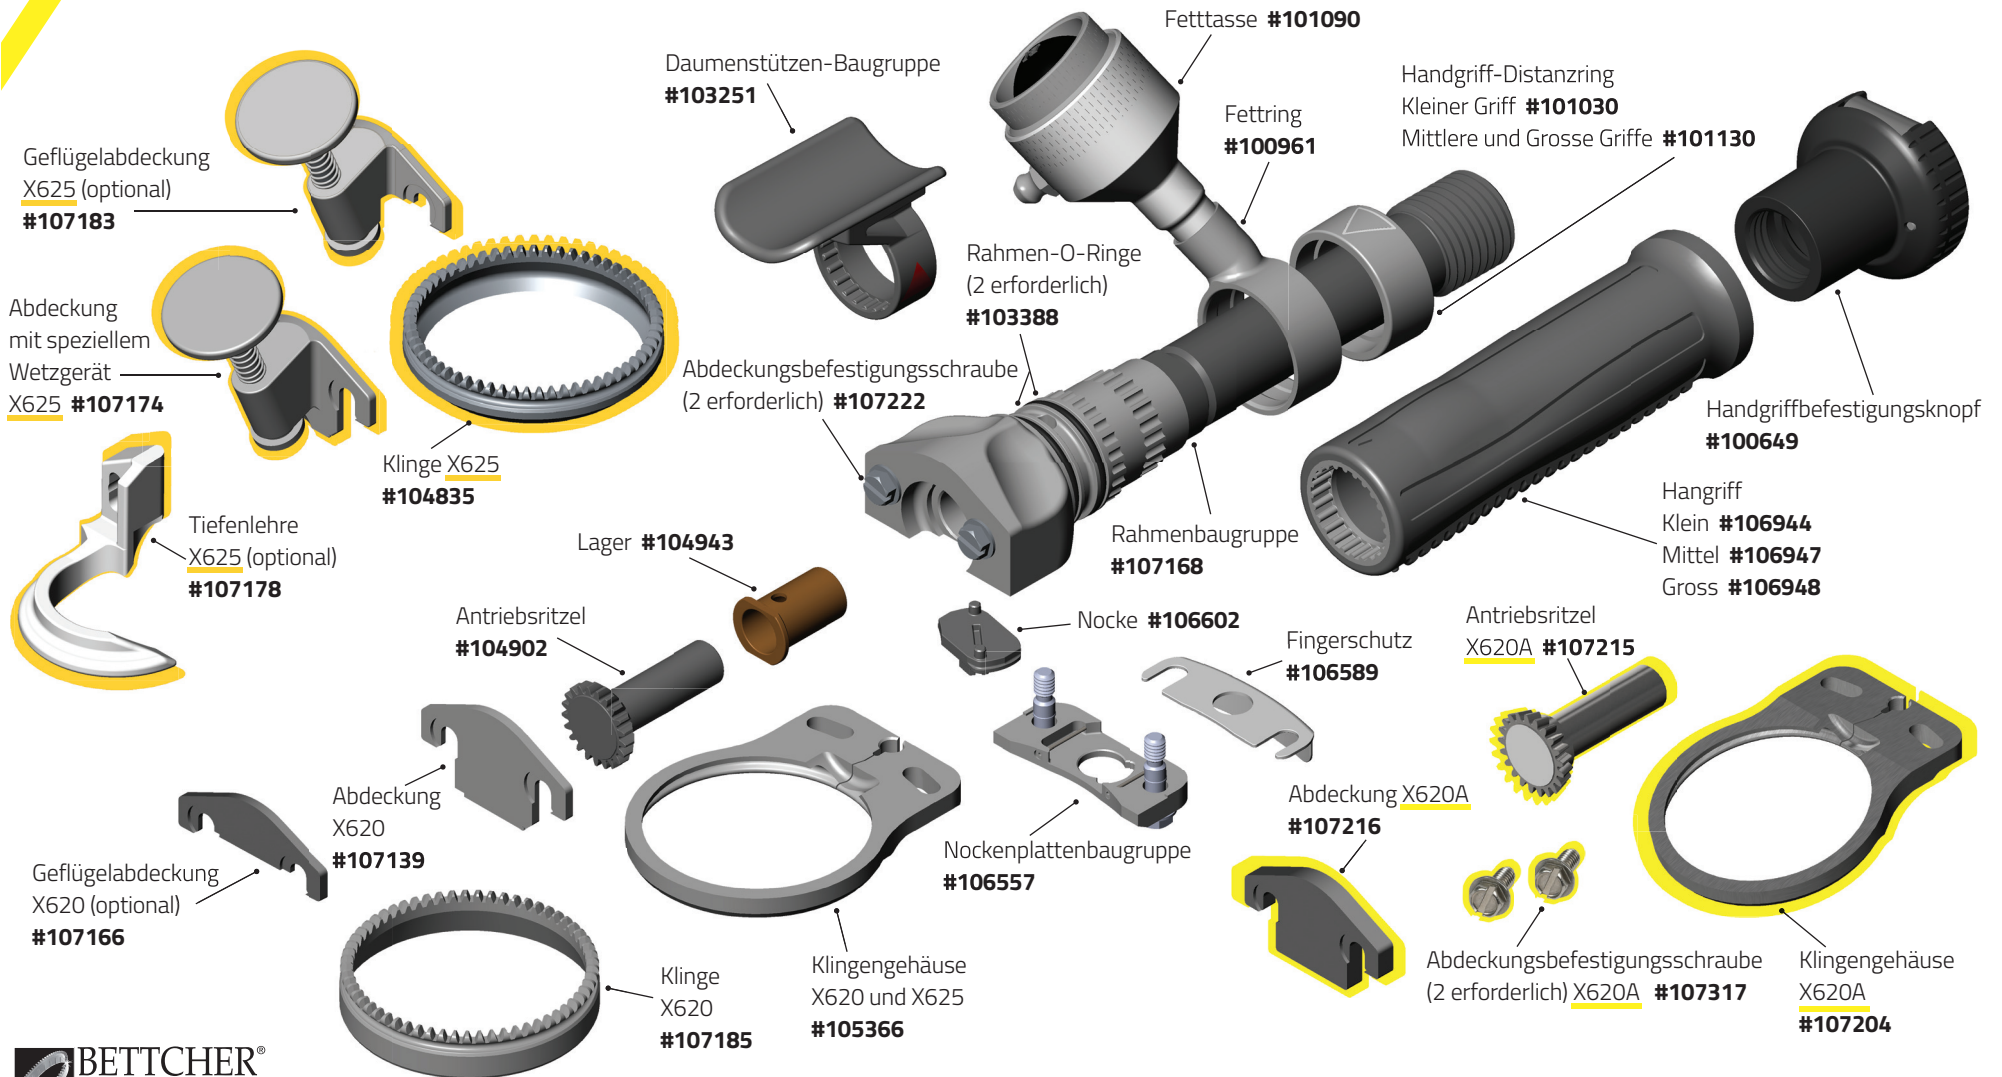

Quantum Flex® X350/X360

Quantum Flex® X440

Quantum Flex® X500/X505/ X500A

Quantum Flex® X620/X625/ X620A

Quantum Flex® X750

Quantum Flex® X850/X880B & X880S

Quantum Flex® X1850/X1880

Quantum Flex® X1000/X1500

Quantum Flex® X1300/X1400

Quantum Flex® Parts & Accessories

Optional und Ersatzteile

Fettasse

Nur Haltering
#101576

Kolben #163265
Unterlegscheibe
#123523

Basis und
Anschlussstück
#101089

Fettasse (klein)
#101090

Nur Haltering
#101577

Kolben und
Unterlegscheibe
#173208

Basis und
Anschlussstück
#100999

Fettasse (mittel)
#100998

Nur Haltering
#103246

Kolben und
Unterlegscheibe
#103245

Basis und
Anschlussstück
#101317

Fettasse (groß)
#101316

Schnitttiefenscheiben-Kit:
X1850-K (Kebab) **#184479**