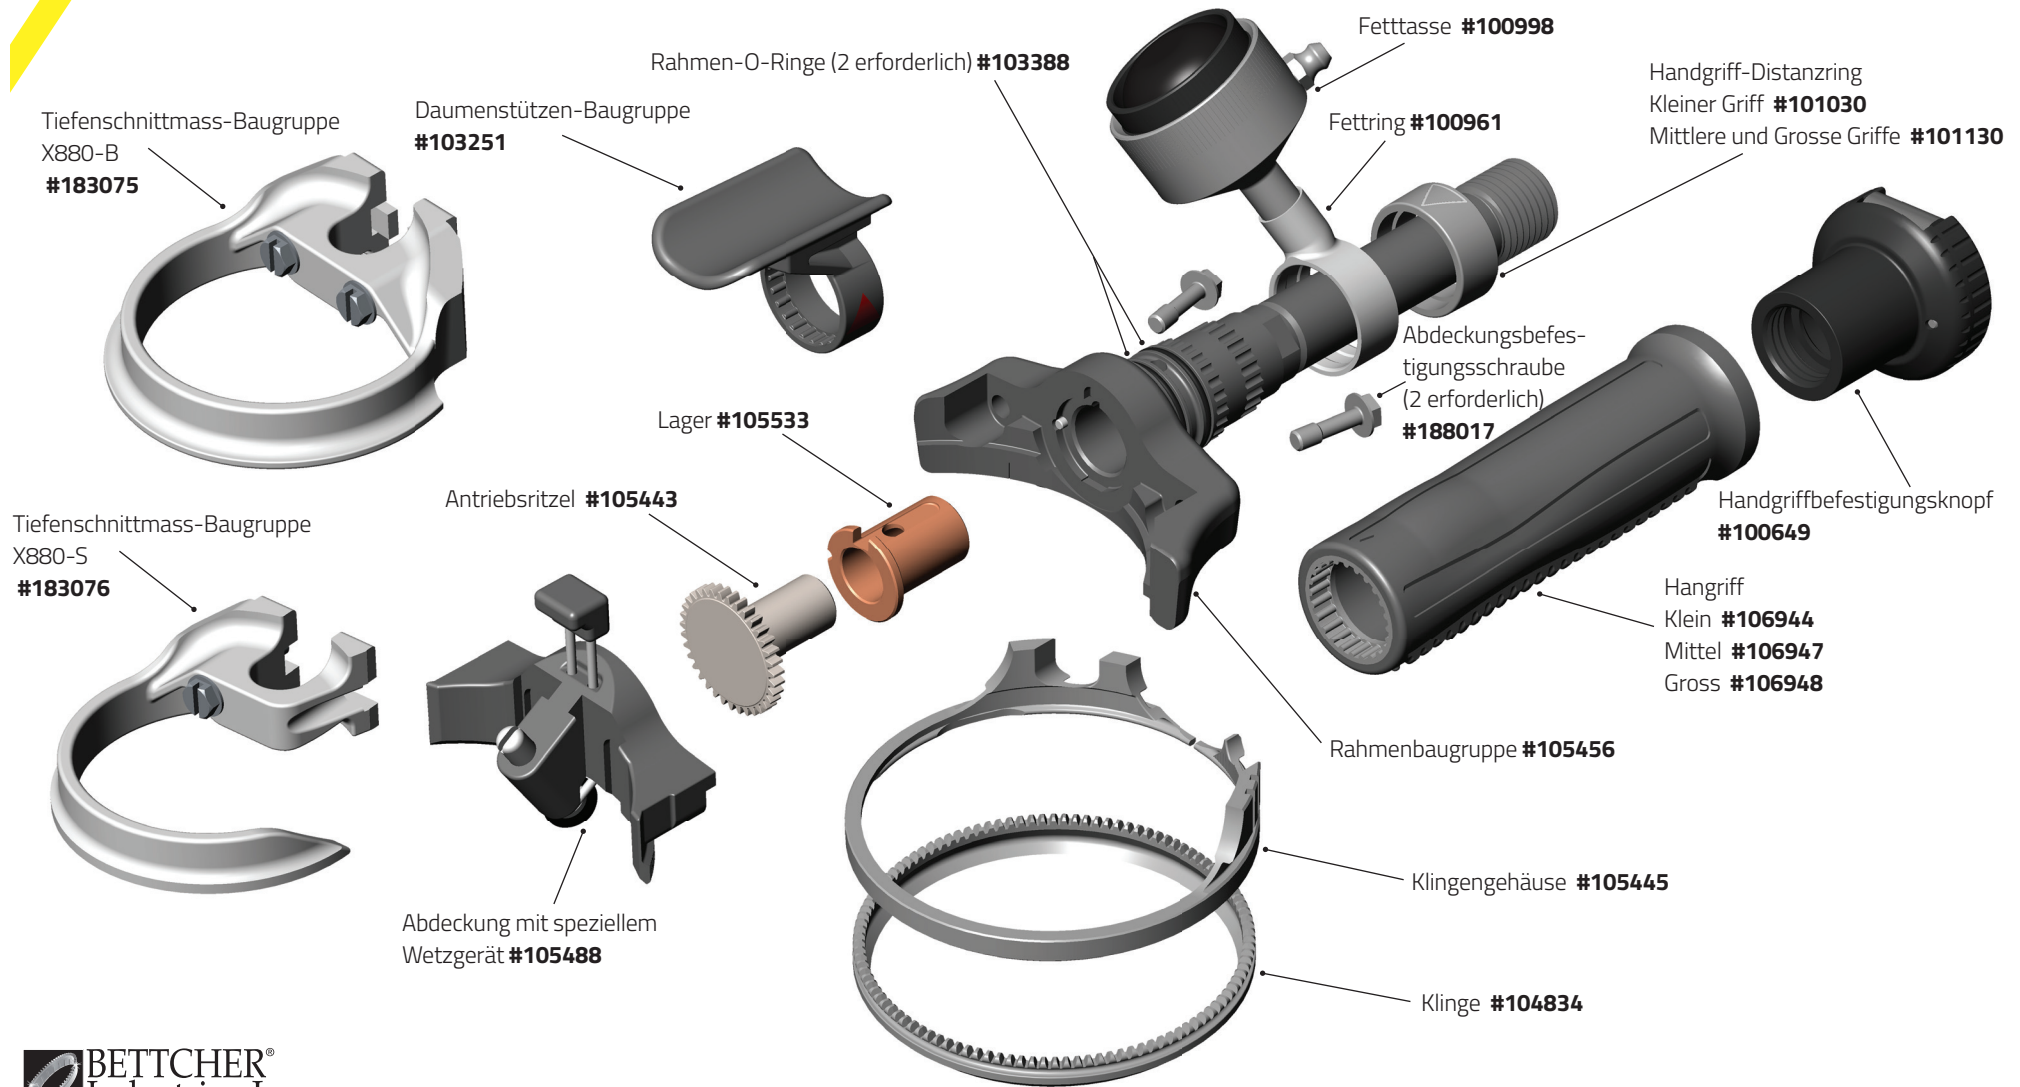

Quantum Flex® X350/X360

Quantum Flex® X440

Quantum Flex® X500/X505/ X500A

Quantum Flex® X620/X625/ X620A

Quantum Flex® X750

Quantum Flex® X850/X880B & X880S

Quantum Flex® X1850/X1880

Quantum Flex® X1000/X1500

Quantum Flex® X1300/X1400

Quantum Flex® Parts & Accessories

Optional und Ersatzteile

Fettasse

Nur Haltering
#101576

Kolben #163265
Unterlegscheibe
#123523

Basis und
Anschlussstück
#101089

Fettasse (klein)
#101090

Nur Haltering
#101577

Kolben und
Unterlegscheibe
#173208

Basis und
Anschlussstück
#100999

Fettasse (mittel)
#100998

Nur Haltering
#103246

Kolben und
Unterlegscheibe
#103245

Basis und
Anschlussstück
#101317

Fettasse (groß)
#101316

Schnitttiefenscheiben-Kit:
X1850-K (Kebab) **#184479**