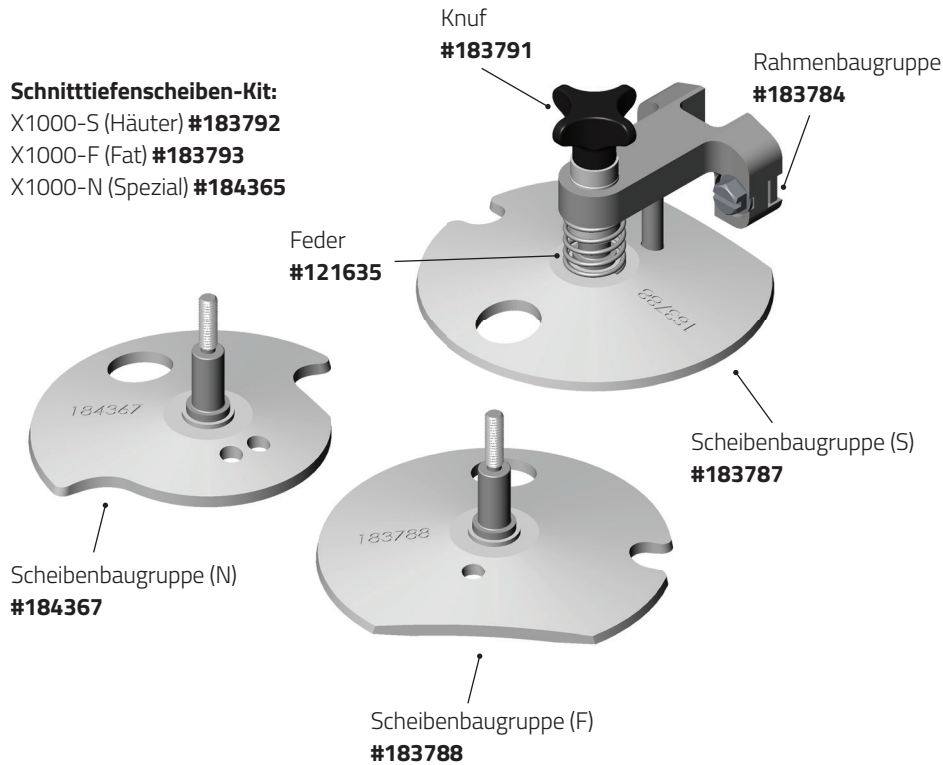

Handgriff (standard)

Kleiner Handgriff
#106944 **S**

Mittlerer Handgriff
#106947 **M**

Großer Handgriff
#106948 **L**

Handgriff (optional)

Kleiner Handgriff
#102996 **S** (blau)

Mittlerer Handgriff
#106947 **M** (grau)

Großer Handgriff
#100694 **L** (gelb)

Whizard®-Gurteinheit

Whizard®-Gurteinheit
#103060

Quantum Flex® Parts & Accessories

Optional und Ersatzteile

Schnitttiefenscheiben-Kit:
 X1000-S (Häuter) **#183792**
 X1000-F (Fat) **#183793**
 X1000-N (Spezial) **#184365**

Schnitttiefenscheiben-Kit:
 X1300-S (Häuter) **#183794**
 X1300-F (Fat) **#183795**
 X1300-K (Kebab) **#184993**

Quantum Flex® Parts & Accessories

Optional und Ersatzteile

Schnitttiefenscheiben-Kit:
X850-S (Häuter) **#183801**

Schnitttiefenscheiben-Kit:
X1850-K (Kebab) **#184479**