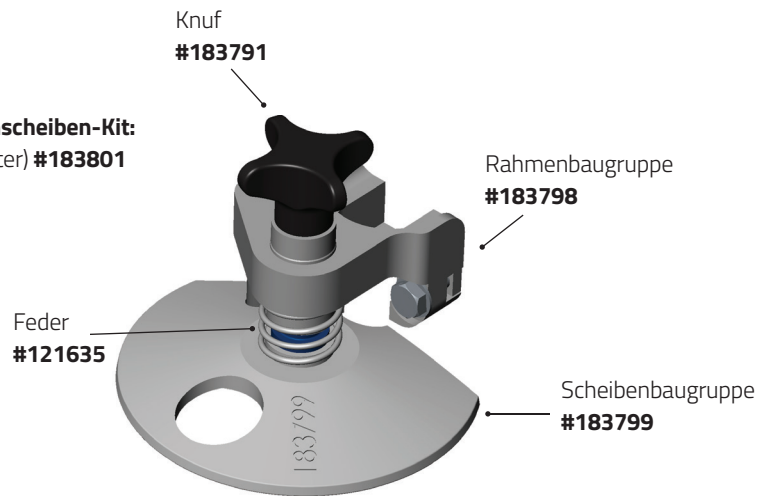

Handgriff (standard)

Kleiner Handgriff
#106944 **S**

Mittlerer Handgriff
#106947 **M**

Großer Handgriff
#106948 **L**

Handgriff (optional)

Kleiner Handgriff
#102996 **S** (blau)

Mittlerer Handgriff
#106947 **M** (grau)

Großer Handgriff
#100694 **L** (gelb)

Whizard®-Gurteinheit

Whizard®-Gurteinheit
#103060

Quantum Flex® Parts & Accessories

Optional und Ersatzteile

Schnitttiefenscheiben-Kit:
 X1000-S (Häuter) **#183792**
 X1000-F (Fat) **#183793**
 X1000-N (Spezial) **#184365**

Schnitttiefenscheiben-Kit:
 X1300-S (Häuter) **#183794**
 X1300-F (Fat) **#183795**
 X1300-K (Kebab) **#184993**

Quantum Flex® Parts & Accessories

Optional und Ersatzteile

Schnitttiefenscheiben-Kit:
X850-S (Häuter) **#183801**

Schnitttiefenscheiben-Kit:
X1850-K (Kebab) **#184479**