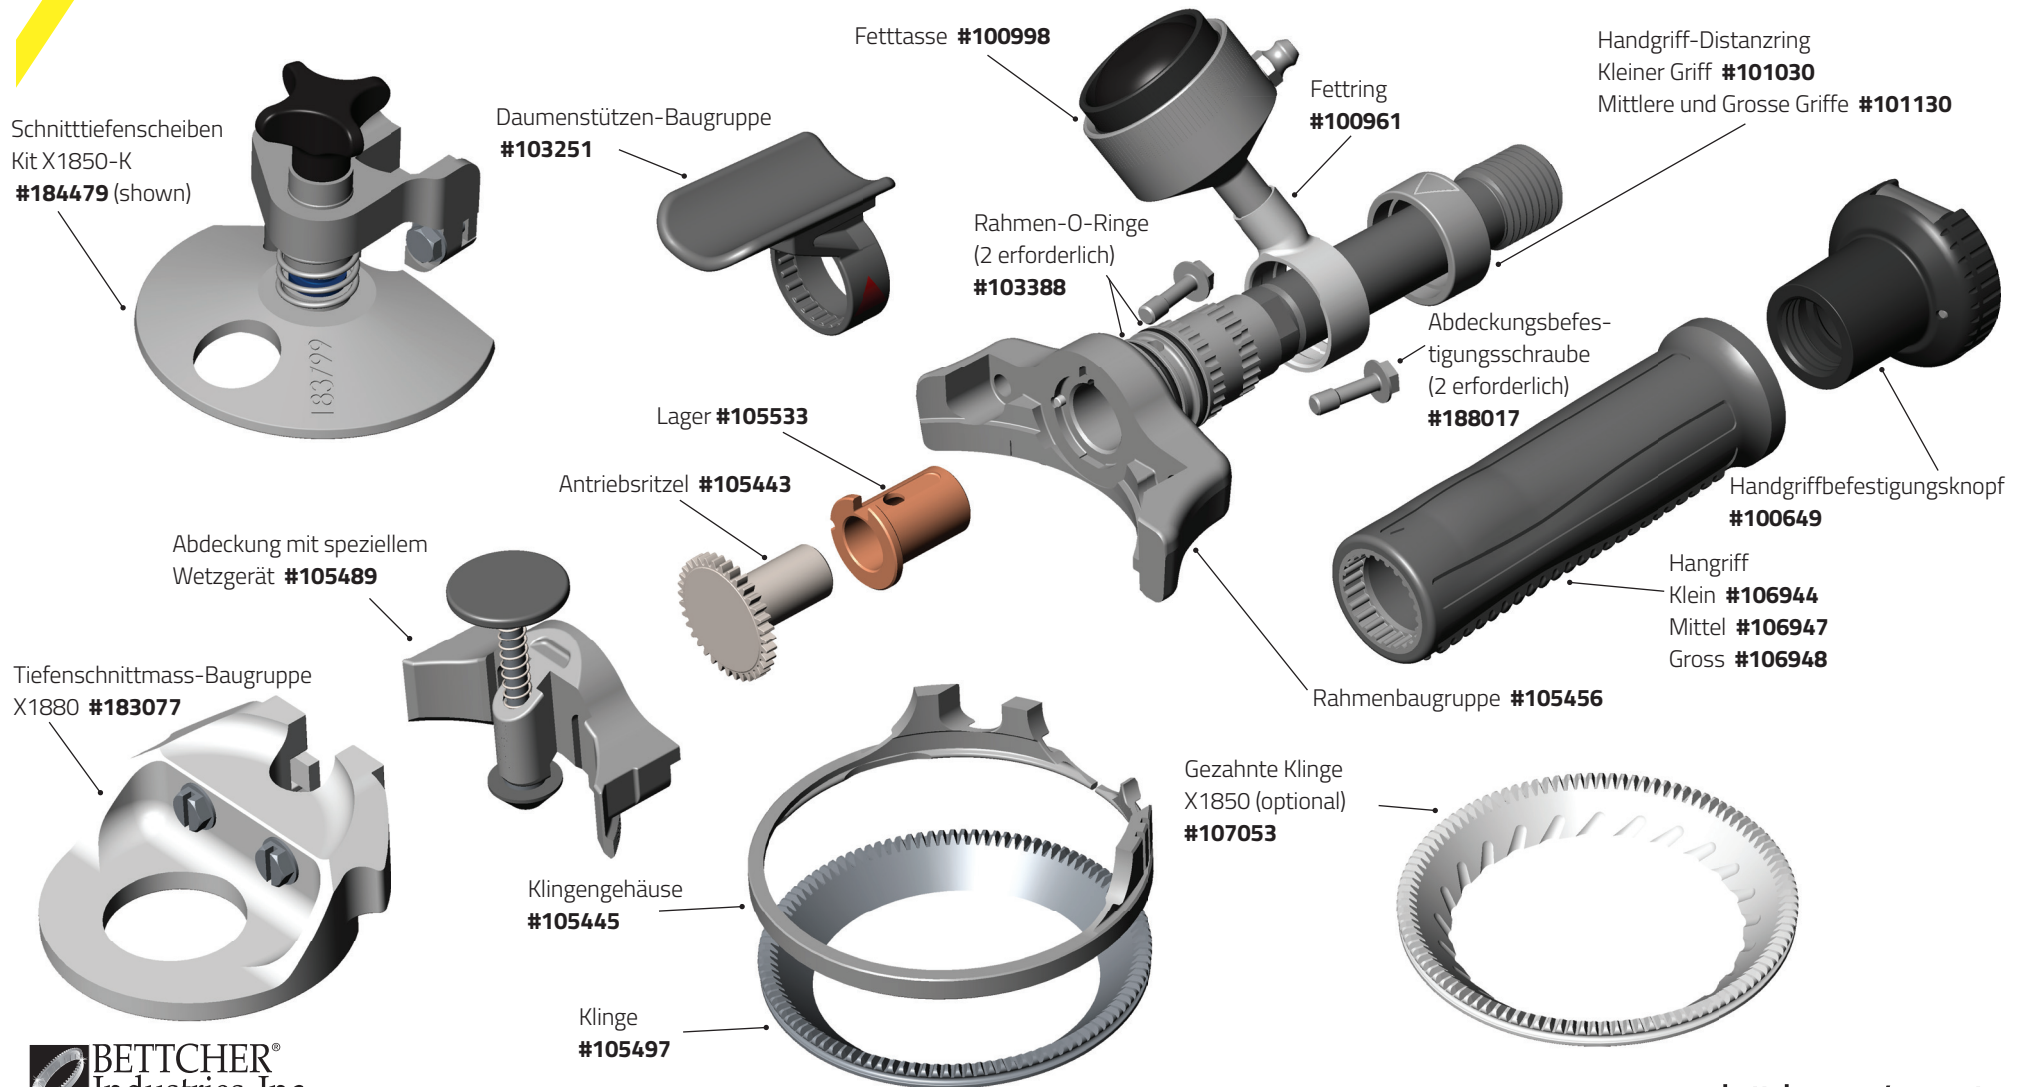

Quantum Flex® X350/X360

Quantum Flex® X440

Quantum Flex® X500/X505/ X500A

Quantum Flex® X620/X625/ X620A

Quantum Flex® X750

Quantum Flex® X850/X880B & X880S

Quantum Flex® X1850/X1880

Quantum Flex® X1000/X1500

Quantum Flex® X1300/X1400

Quantum Flex® Parts & Accessories

Optional und Ersatzteile

Fettasse

Nur Haltering
#101576

Kolben #163265
Unterlegscheibe
#123523

Basis und
Anschlussstück
#101089

Fettasse (klein)
#101090

Nur Haltering
#101577

Kolben und
Unterlegscheibe
#173208

Basis und
Anschlussstück
#100999

Fettasse (mittel)
#100998

Nur Haltering
#103246

Kolben und
Unterlegscheibe
#103245

Basis und
Anschlussstück
#101317

Fettasse (groß)
#101316

Schnitttiefenscheiben-Kit:
X1850-K (Kebab) **#184479**