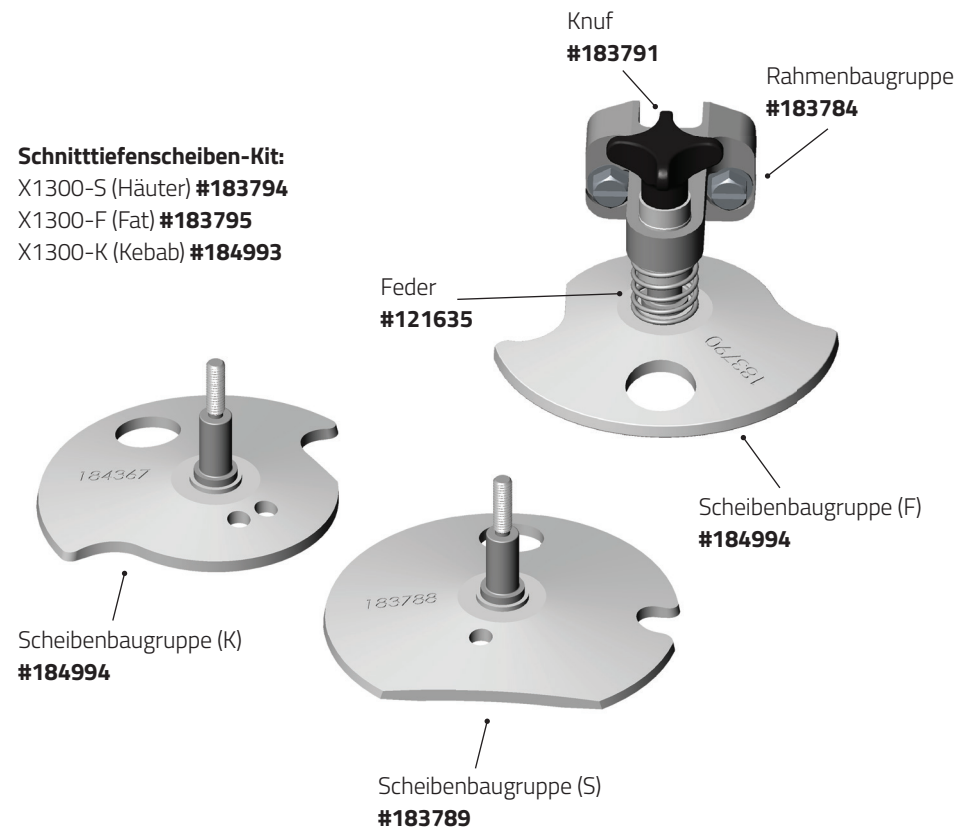

Handgriff (standard)

Kleiner Handgriff
#106944 **S**

Mittlerer Handgriff
#106947 **M**

Großer Handgriff
#106948 **L**

Handgriff (optional)

Kleiner Handgriff
#102996 **S** (blau)

Mittlerer Handgriff
#106947 **M** (grau)

Großer Handgriff
#100694 **L** (gelb)

Whizard®-Gurteinheit

Whizard®-Gurteinheit
#103060

Quantum Flex® Parts & Accessories

Optional und Ersatzteile

Schnitttiefenscheiben-Kit:
 X1000-S (Häuter) **#183792**
 X1000-F (Fat) **#183793**
 X1000-N (Spezial) **#184365**

Schnitttiefenscheiben-Kit:
 X1300-S (Häuter) **#183794**
 X1300-F (Fat) **#183795**
 X1300-K (Kebab) **#184993**

Quantum Flex® Parts & Accessories

Optional und Ersatzteile

Schnitttiefenscheiben-Kit:
X850-S (Häuter) **#183801**

Schnitttiefenscheiben-Kit:
X1850-K (Kebab) **#184479**