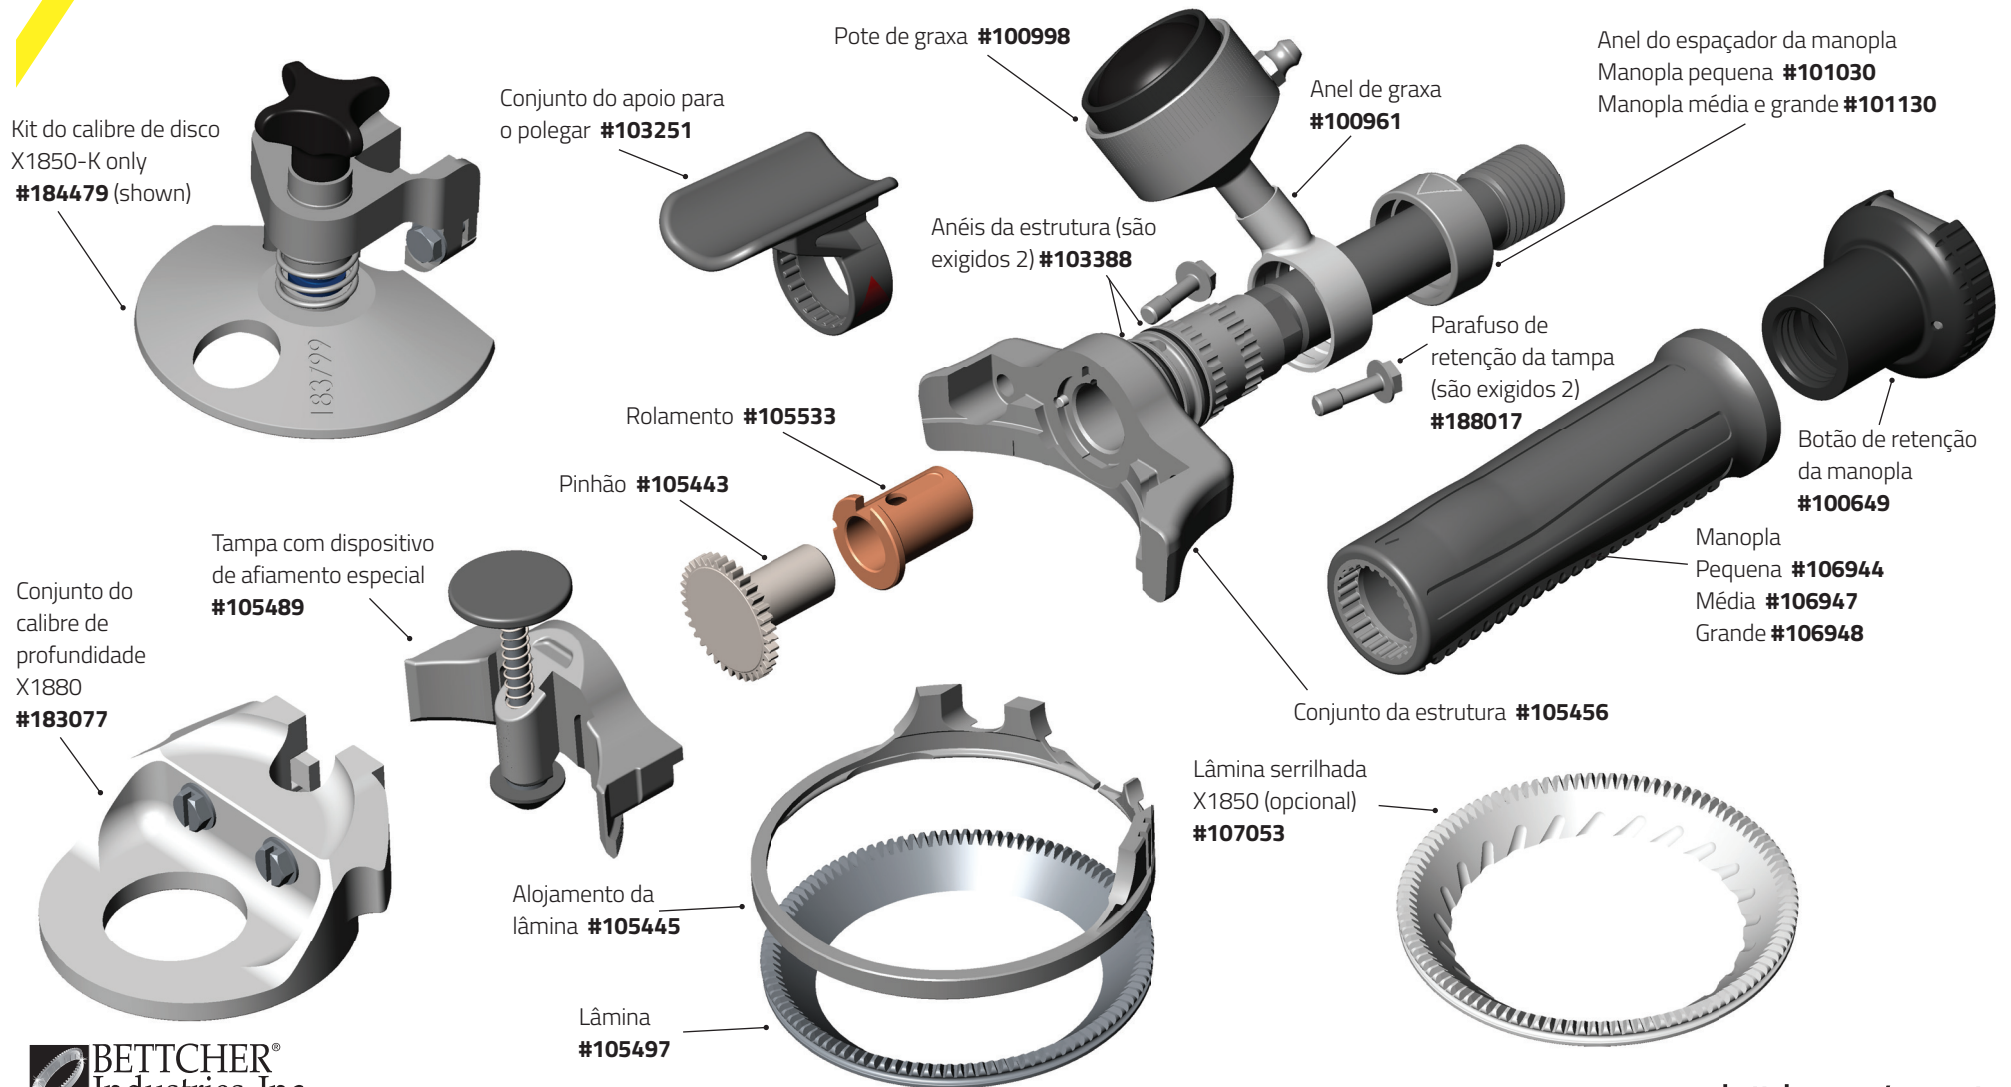

Quantum Flex® X1850/X1880