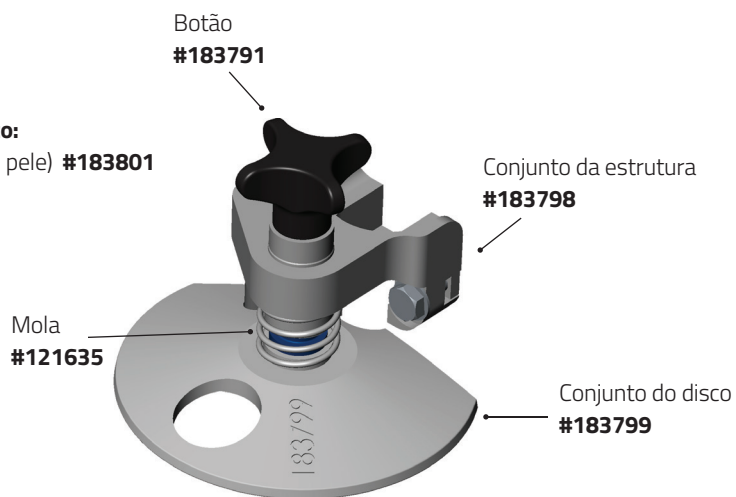

Pote de graxa (Grande) #101316

Conjunto da tira de mão do Whizard®

Conjunto da tira de mão do Whizard® #103060

Manopla (standard)

Manopla pequena #106944 **S**

Manopla média #106947 **M**

Manopla grande #106948 **L**

Manopla (opcional)

Manopla pequena (azul) #102996 **S**

Manopla média (cinzento) #106947 **M**

Manopla grande (amarelo) #100694 **L**

Quantum Flex® Parts & Accessories

Optional and Replacements Parts

Kit do calibre de disco:

- X1000-S (Remoção de pele) **#183792**
- X1000-F (Remoção de gordura) **#183793**
- X1000-N (Especial) **#184365**

Kit do calibre de disco:

- X1300-S (Remoção de pele) **#183794**
- X1300-F (Remoção de gordura) **#183795**
- X1300-K (Kebab) **#184993**

Quantum Flex® Parts & Accessories

Optional and Replacements Parts

Kit do calibre de disco:
X850-S (Remoção de pele) **#183801**

Kit do calibre de disco:
X1850-K (Kebab) **#184479**