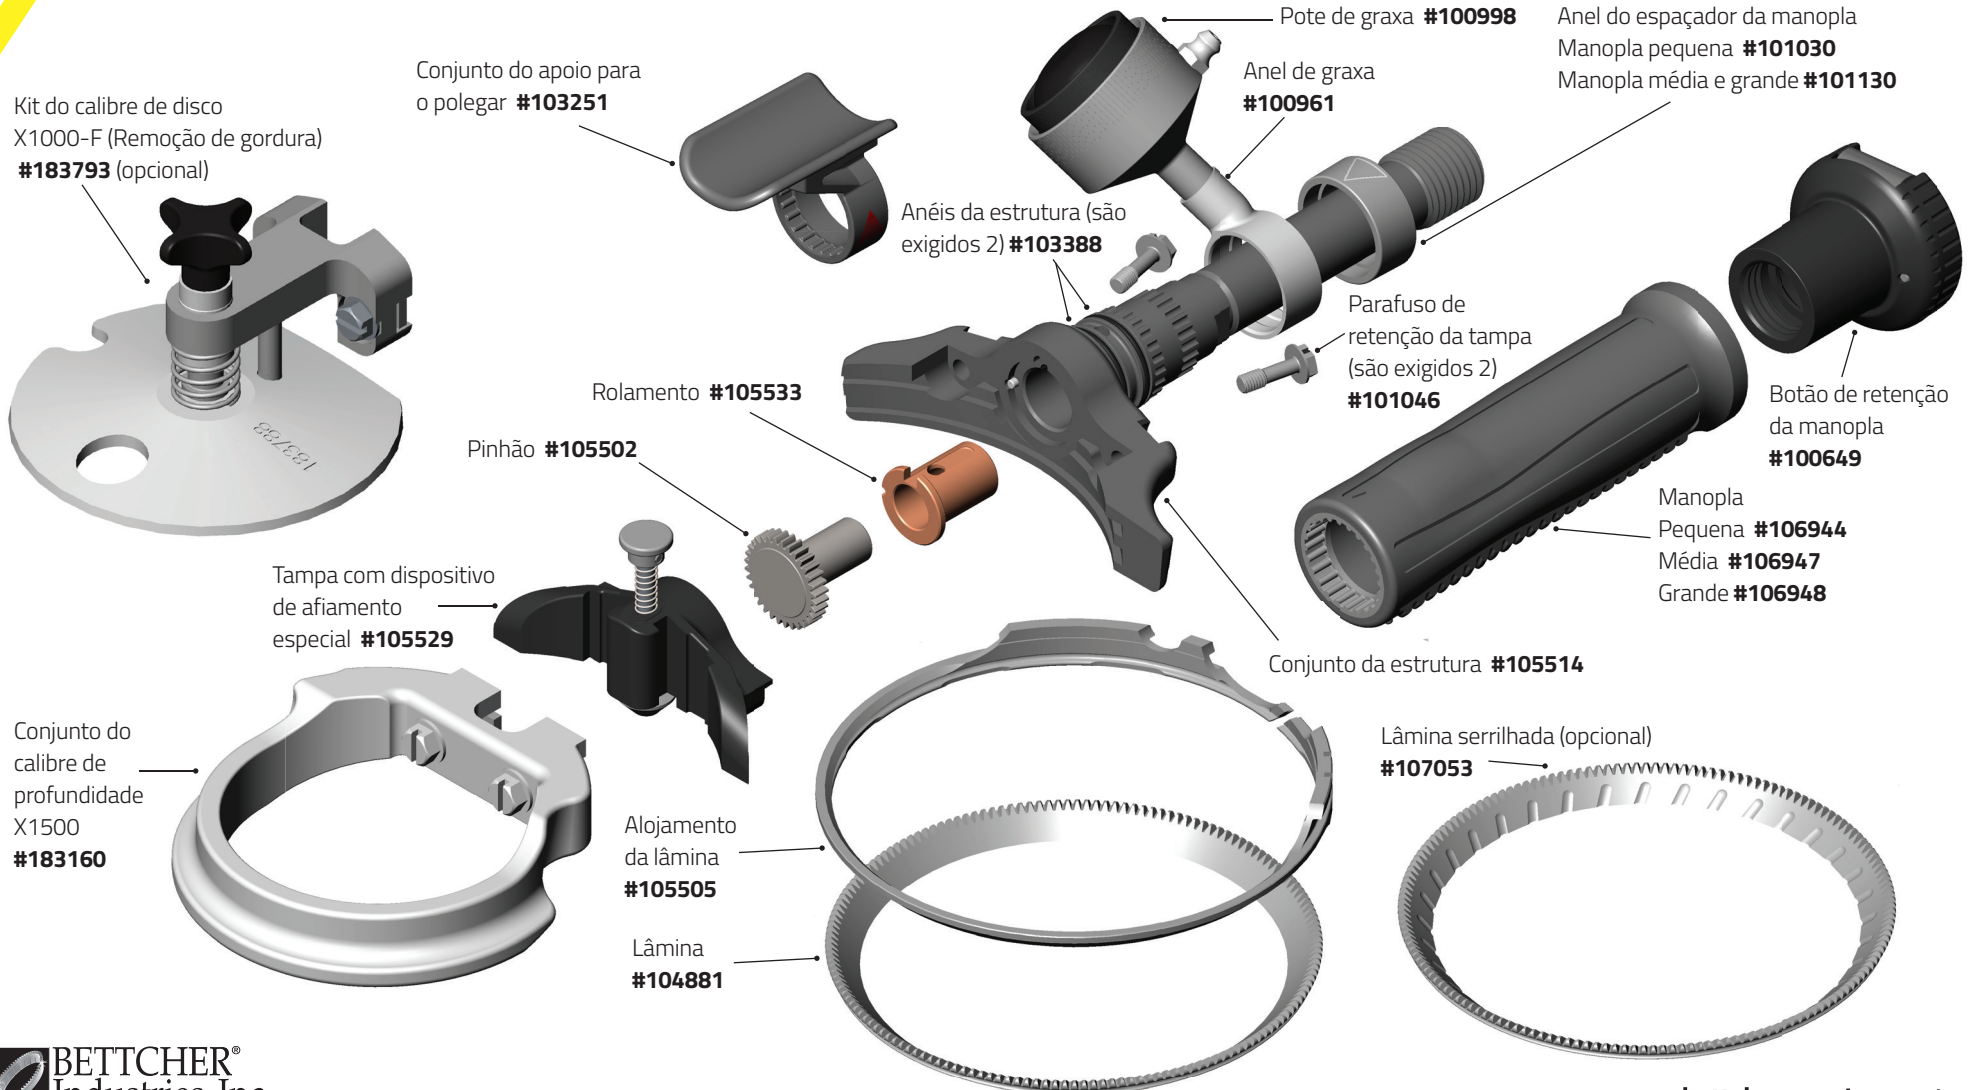

Quantum Flex® X1300/X1400

Quantum Flex® Parts & Accessories

Optional and Replacements Parts

Pote de Graxa

Somente anel do retentor #101576

Lâmpada #163265

Arruela #123523

Base e encaixe #101089

Pote de graxa (Grande) #101316

Conjunto da tira de mão do Whizard®

Conjunto da tira de mão do Whizard® #103060

Manopla (standard)

Manopla pequena #106944 **S**

Manopla média #106947 **M**

Manopla grande #106948 **L**

- X1000-S (Remoção de pele) **#183792**
- X1000-F (Remoção de gordura) **#183793**
- X1000-N (Especial) **#184365**

Kit do calibre de disco:

- X1300-S (Remoção de pele) **#183794**
- X1300-F (Remoção de gordura) **#183795**
- X1300-K (Kebab) **#184993**

Quantum Flex® Parts & Accessories

Optional and Replacements Parts

Kit do calibre de disco:
X850-S (Remoção de pele) **#183801**

Kit do calibre de disco:
X1850-K (Kebab) **#184479**