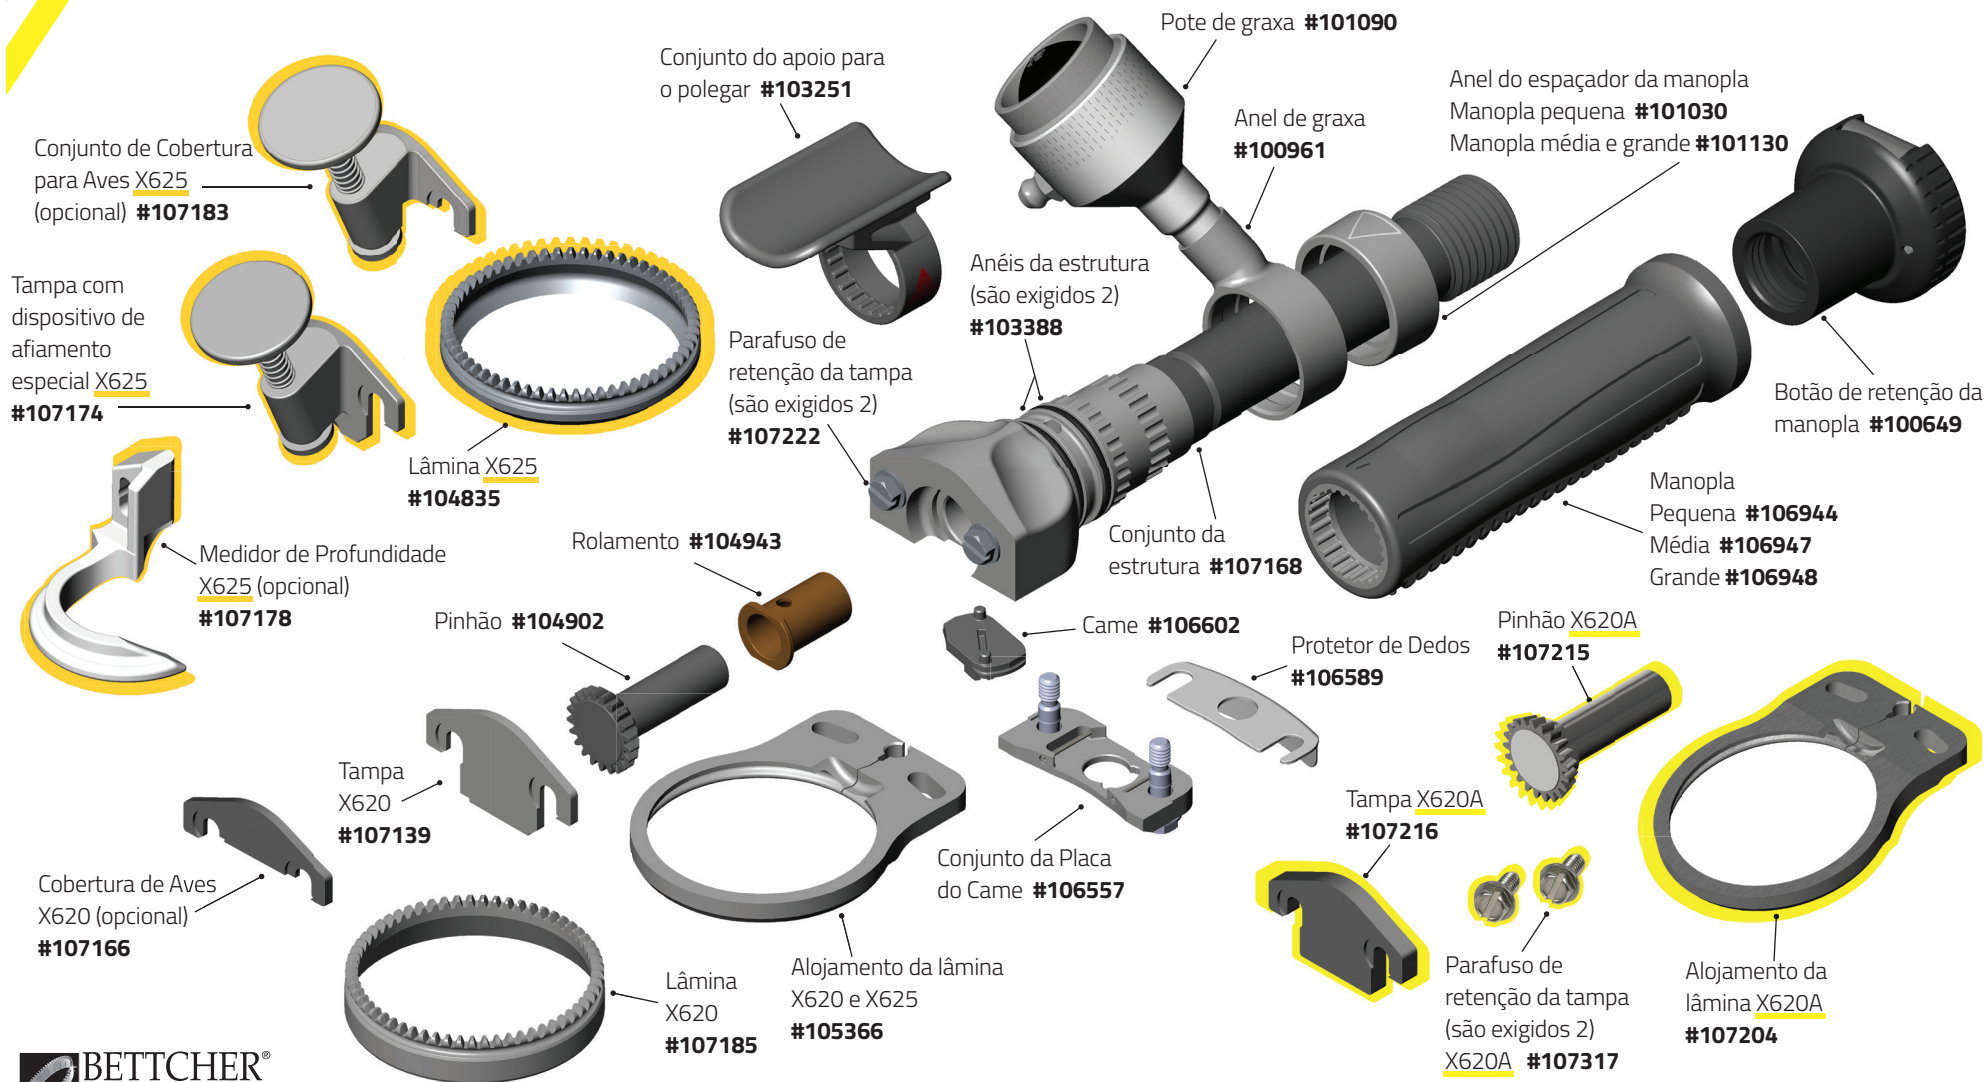

Quantum Flex® X620/X625/ X620A