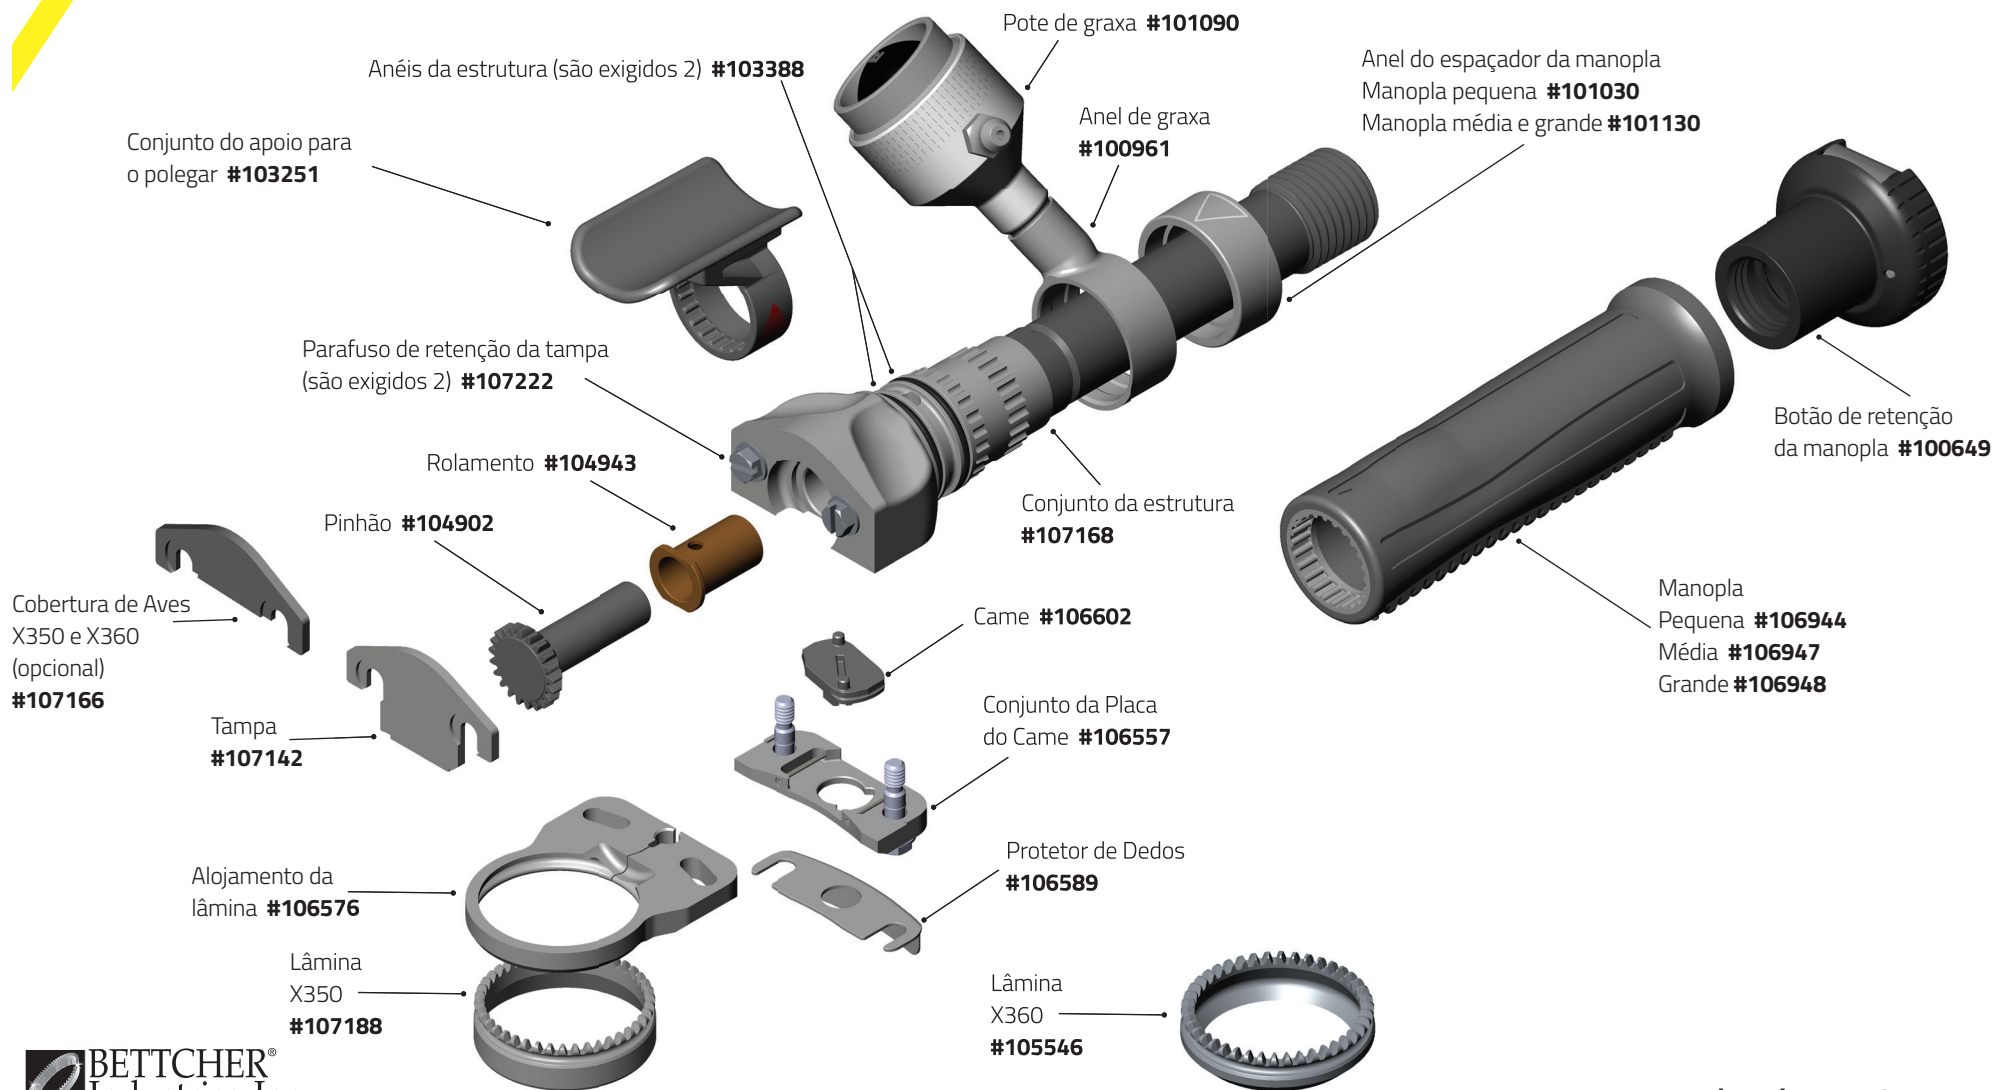

Quantum Flex® X350/X360