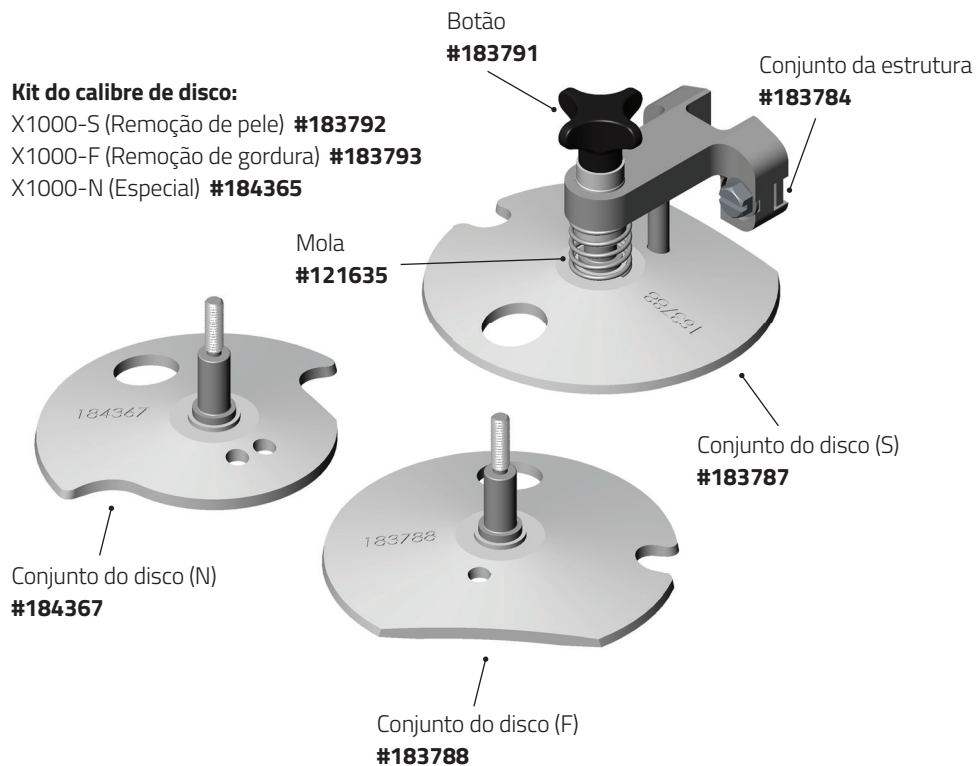

Pote de graxa (Grande) #101316

Conjunto da tira de mão do Whizard®

Conjunto da tira de mão do Whizard® #103060

Manopla (standard)

Manopla pequena #106944 **S**

Manopla média #106947 **M**

Manopla grande #106948 **L**

Manopla (opcional)

Manopla pequena (azul) #102996 **S**

Manopla média (cinzento) #106947 **M**

Manopla grande (amarelo) #100694 **L**

Quantum Flex® Parts & Accessories

Optional and Replacements Parts

Kit do calibre de disco:

- X1000-S (Remoção de pele) **#183792**
- X1000-F (Remoção de gordura) **#183793**
- X1000-N (Especial) **#184365**

Kit do calibre de disco:

- X1300-S (Remoção de pele) **#183794**
- X1300-F (Remoção de gordura) **#183795**
- X1300-K (Kebab) **#184993**

Quantum Flex® Parts & Accessories

Optional and Replacements Parts

Kit do calibre de disco:
X850-S (Remoção de pele) **#183801**

Kit do calibre de disco:
X1850-K (Kebab) **#184479**