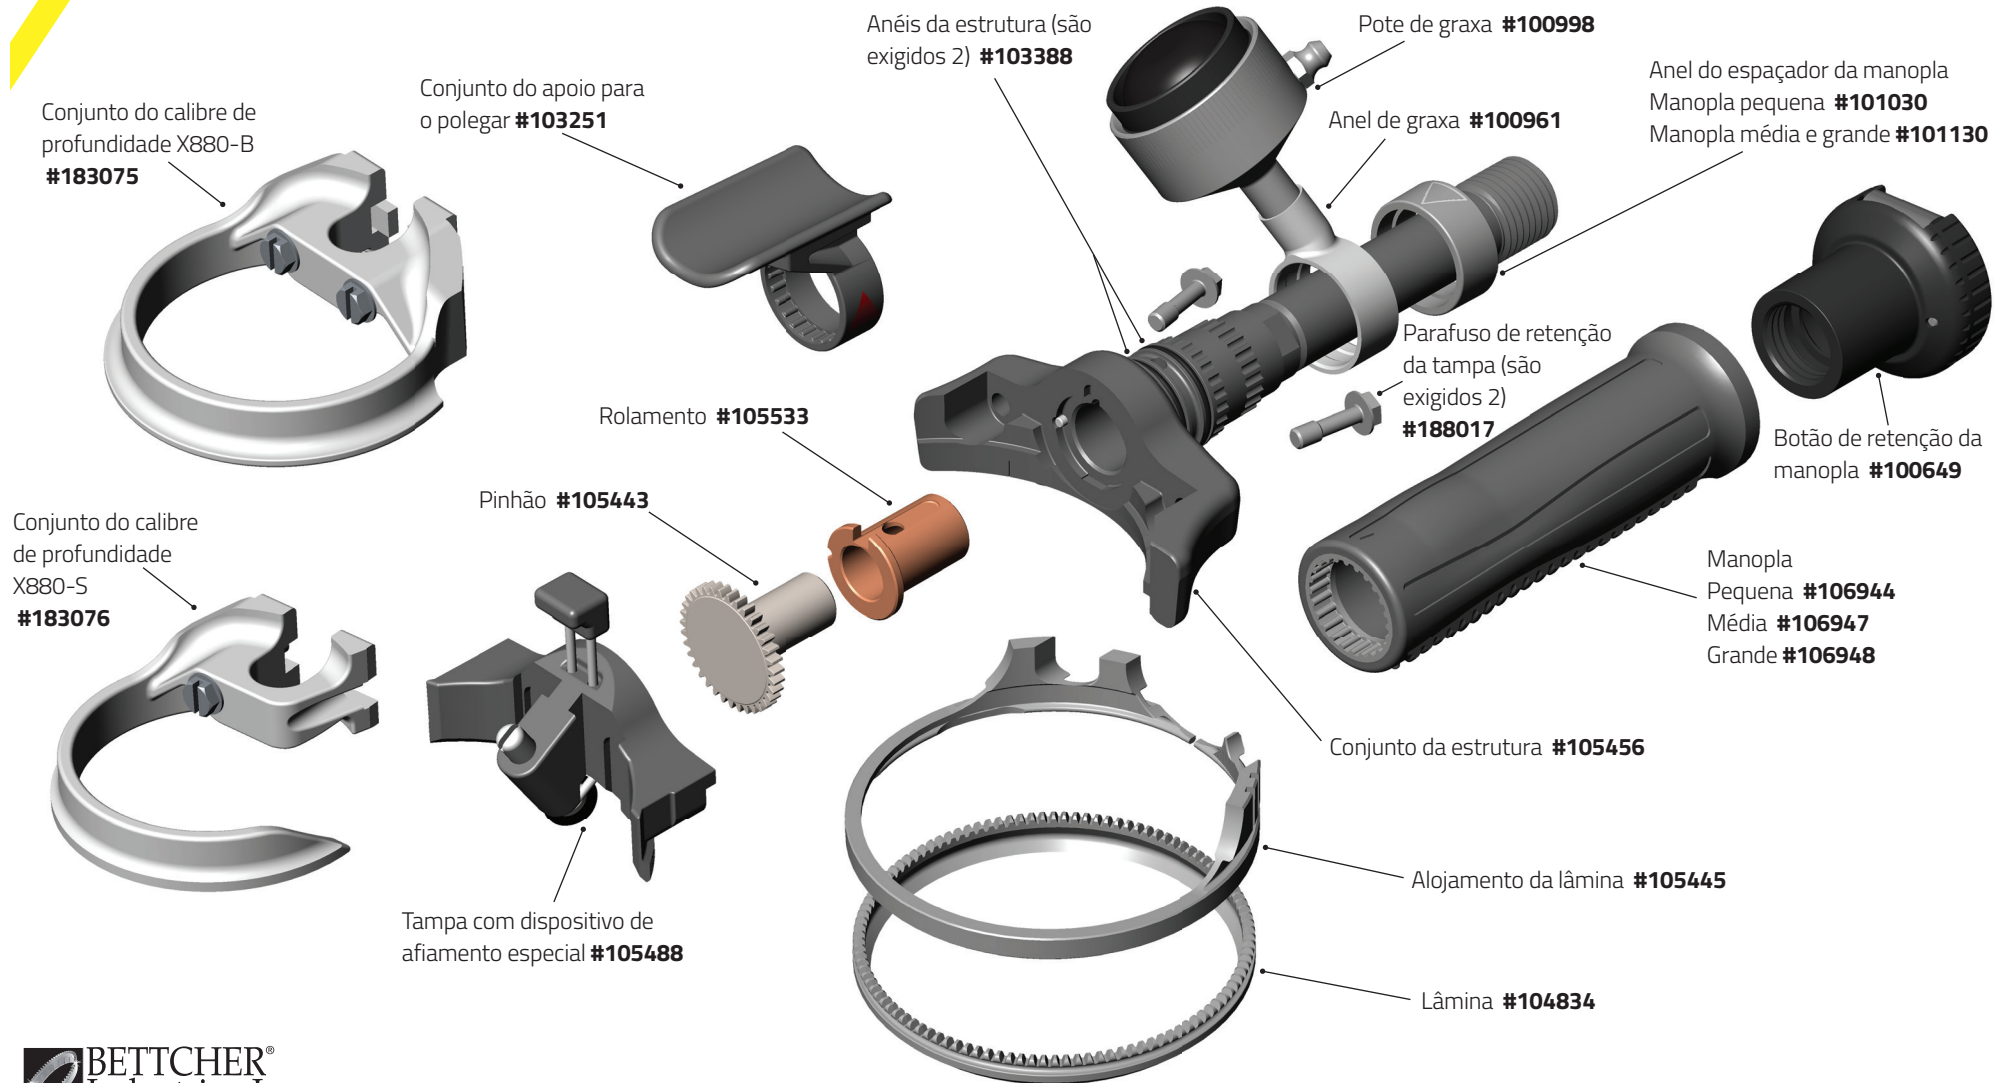

Quantum Flex® X850/X880B & X880S