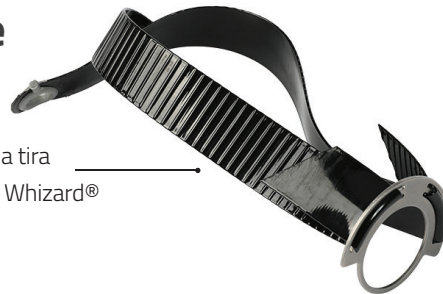

Pote de graxa (Pequena) #101090

Somente anel do retentor #101577

Lâmpada e arruela #173208

Base e encaixe #100999

Pote de graxa (Média) #100998

Somente anel do retentor #103246

Lâmpada e arruela #103245

Base e encaixe #101317

Pote de graxa (Grande) #101316

Conjunto da tira de mão do Whizard®

Conjunto da tira de mão do Whizard® #103060

Manopla (standard)

Manopla pequena #106944 **S**

Manopla média #106947 **M**

Manopla grande #106948 **L**

Manopla (opcional)

Manopla pequena (azul) #102996 **S**

Manopla média (cinzento) #106947 **M**

Manopla grande (amarelo) #100694 **L**

Quantum Flex® Parts & Accessories

Optional and Replacements Parts

Kit do calibre de disco: