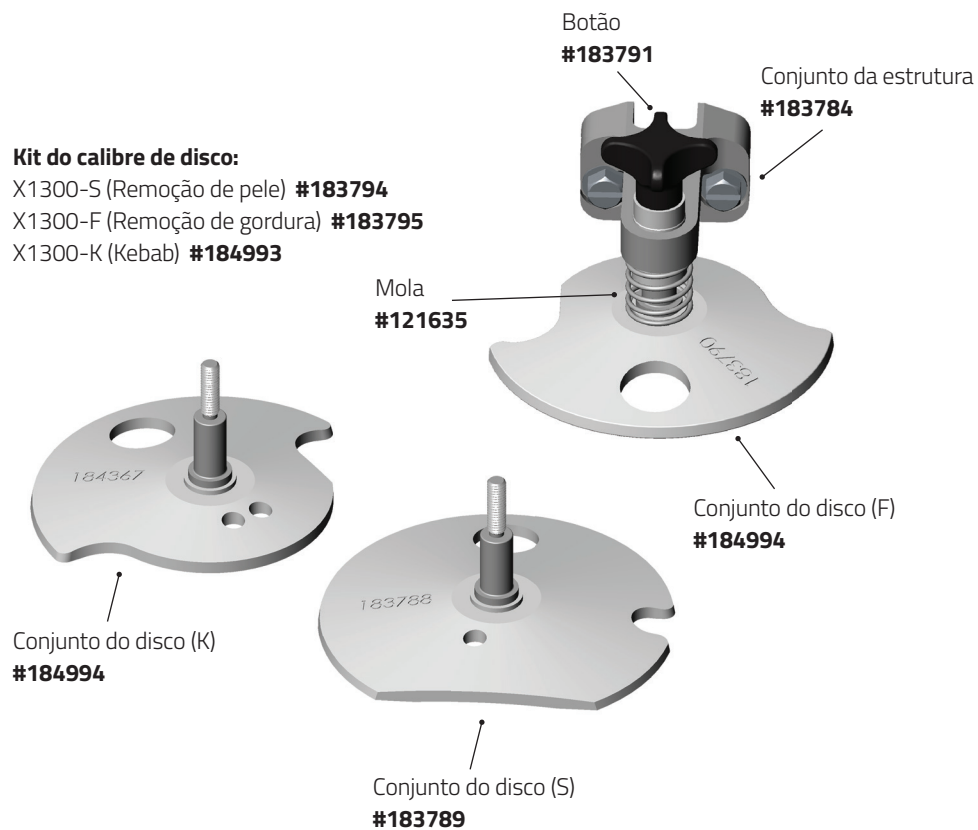

Pote de graxa (Grande) #101316

Conjunto da tira de mão do Whizard®

Conjunto da tira de mão do Whizard® #103060

Manopla (standard)

Manopla pequena #106944 **S**

Manopla média #106947 **M**

Manopla grande #106948 **L**

Manopla (opcional)

Manopla pequena (azul) #102996 **S**

Manopla média (cinzento) #106947 **M**

Manopla grande (amarelo) #100694 **L**

Quantum Flex® Parts & Accessories

Optional and Replacements Parts

Kit do calibre de disco:

- X1000-S (Remoção de pele) **#183792**
- X1000-F (Remoção de gordura) **#183793**
- X1000-N (Especial) **#184365**

Kit do calibre de disco:

- X1300-S (Remoção de pele) **#183794**
- X1300-F (Remoção de gordura) **#183795**
- X1300-K (Kebab) **#184993**

Quantum Flex® Parts & Accessories

Optional and Replacements Parts

Kit do calibre de disco:
X850-S (Remoção de pele) **#183801**

Kit do calibre de disco:
X1850-K (Kebab) **#184479**