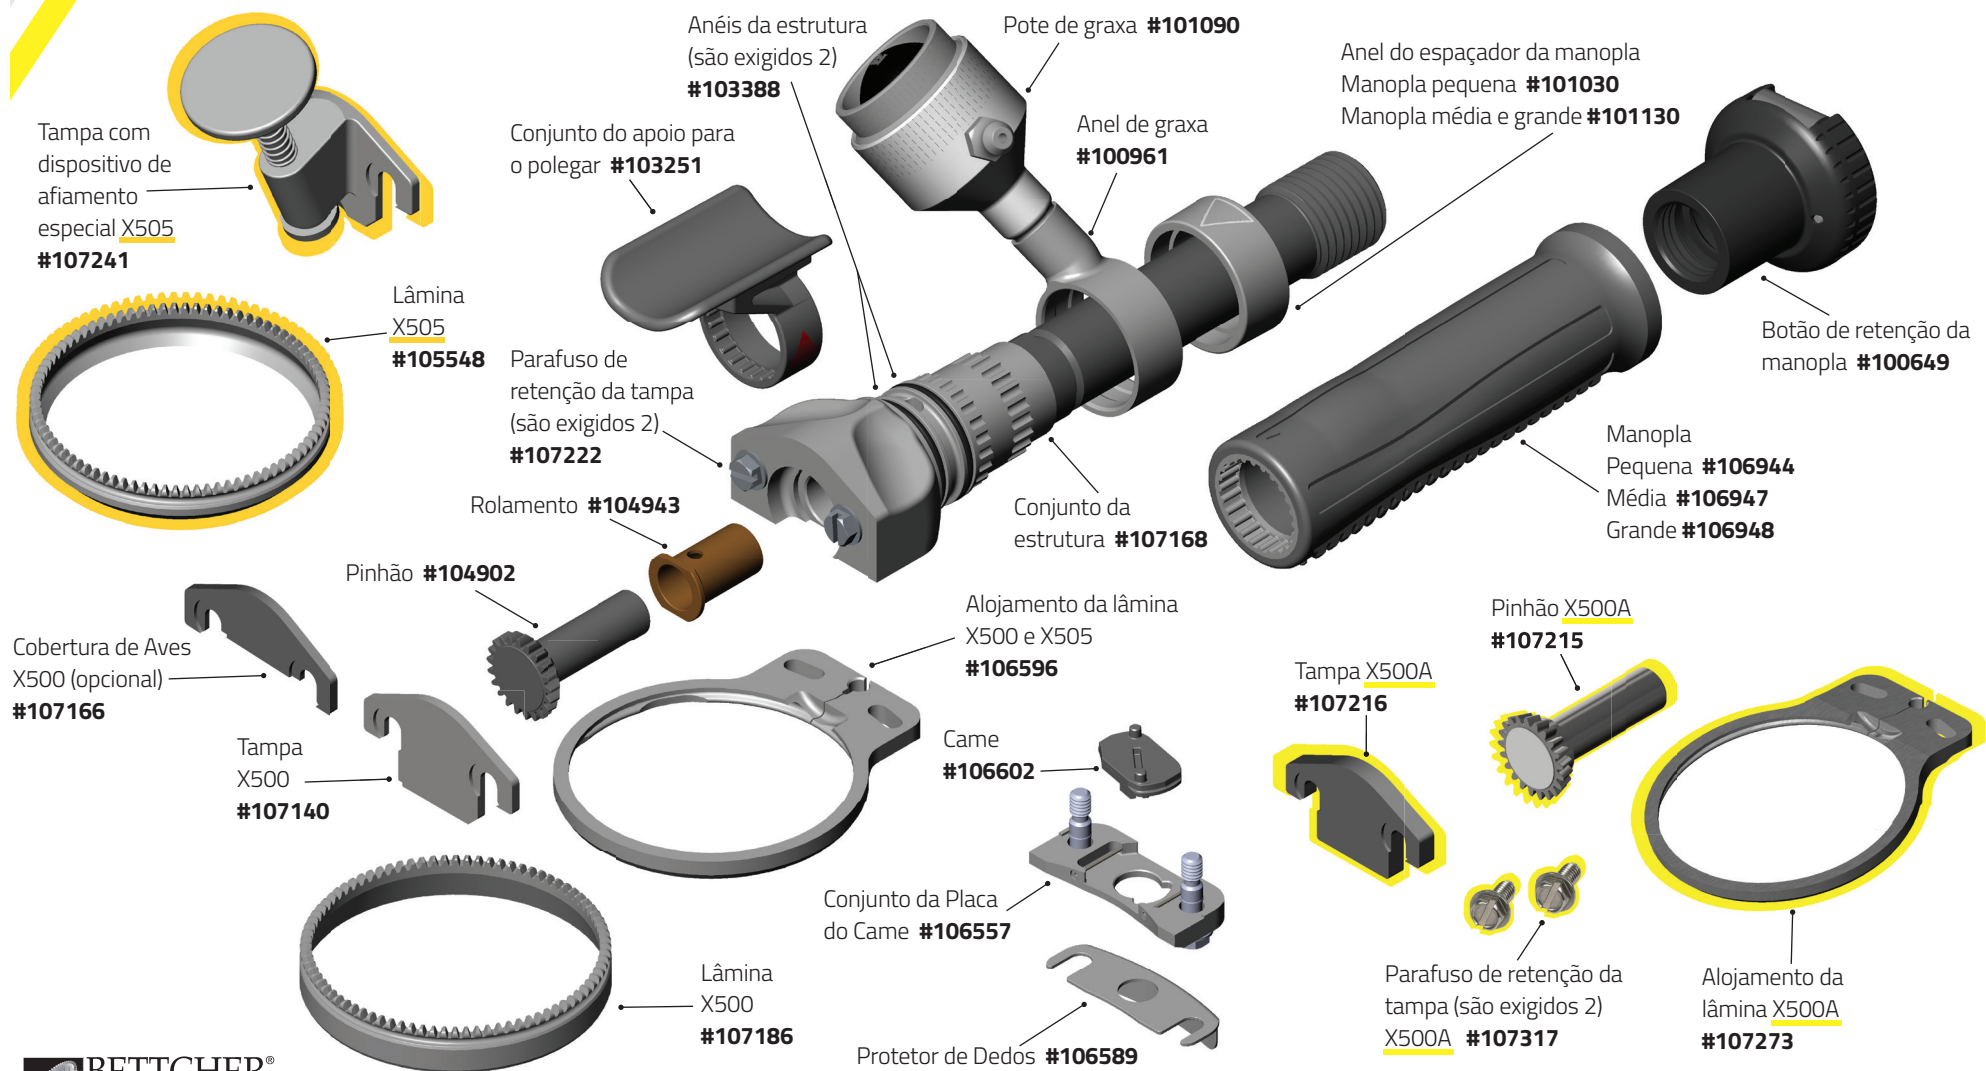

Quantum Flex® X500/X505/ X500A