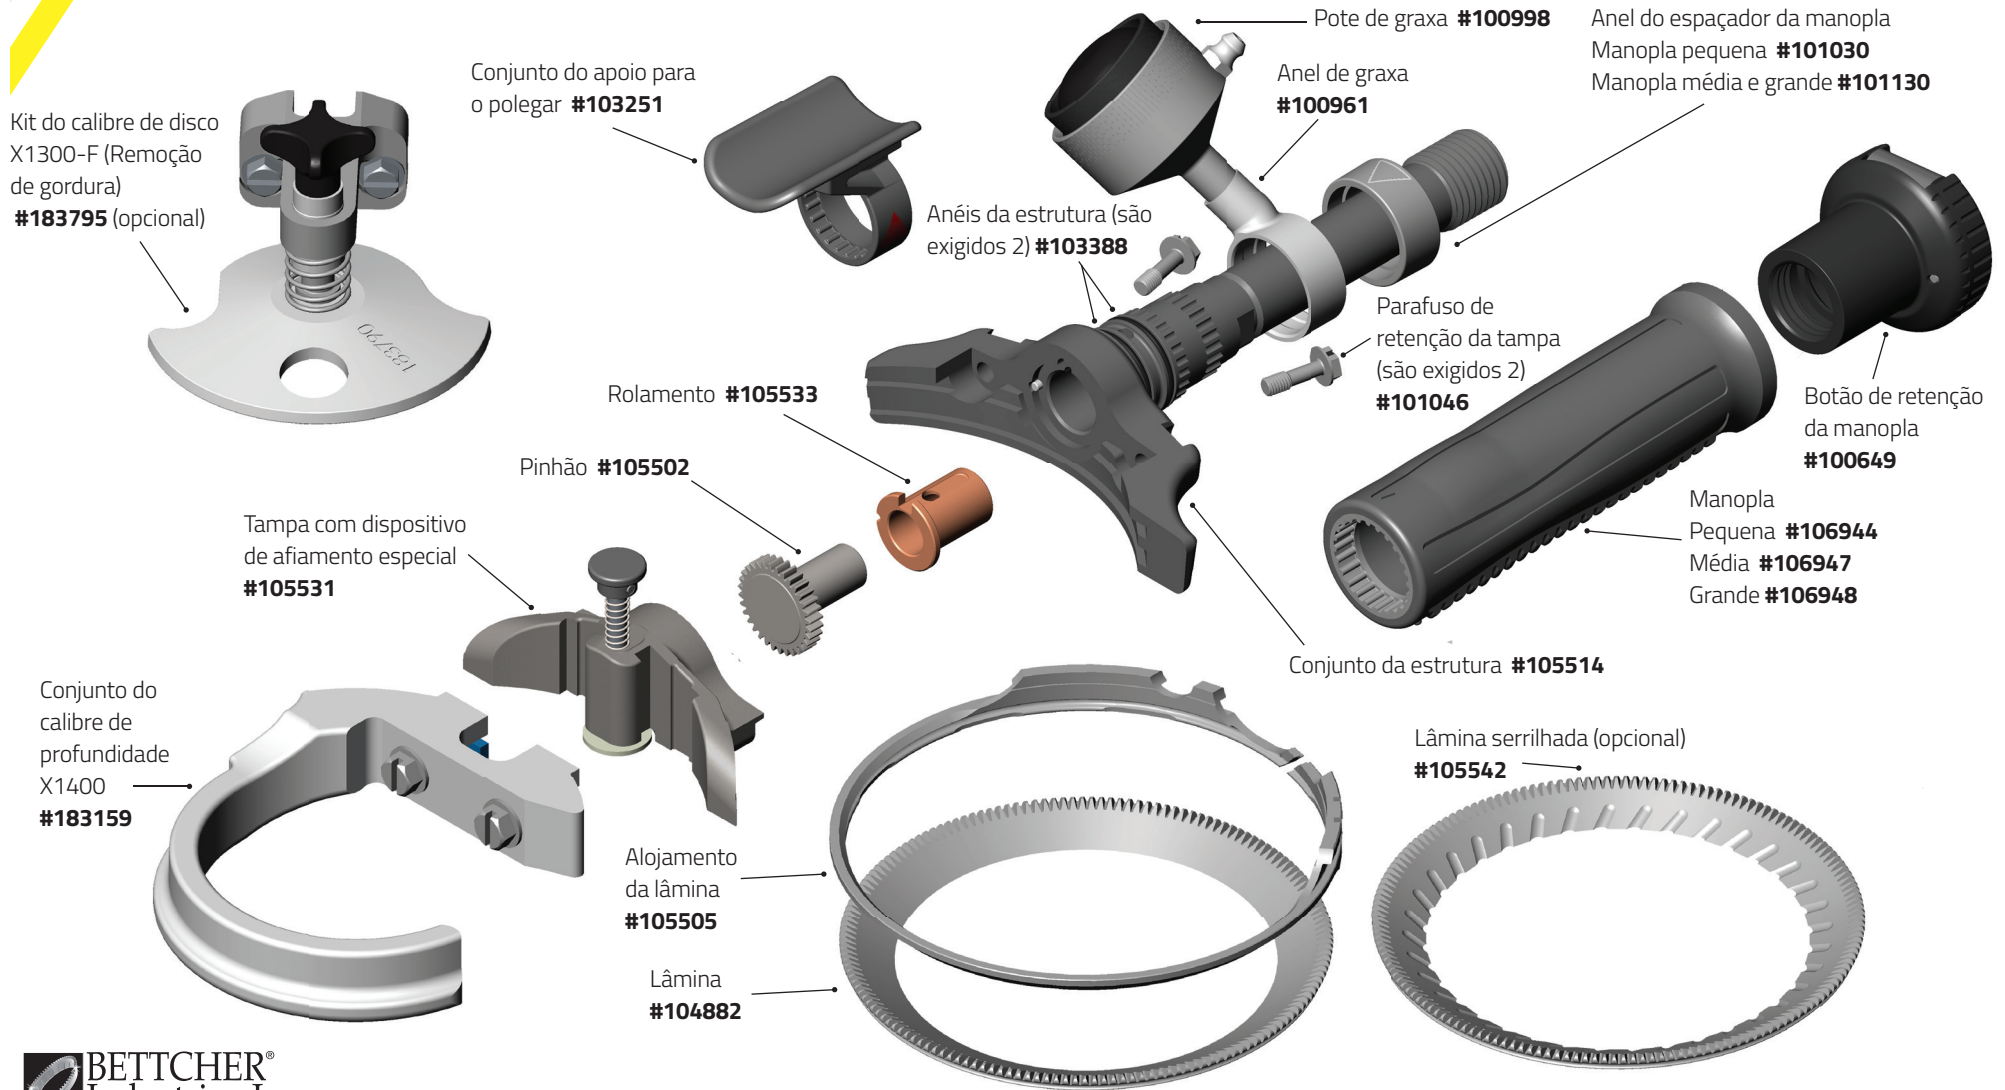

Quantum Flex® X1300/X1400

Quantum Flex® Parts & Accessories

Optional and Replacements Parts

Pote de Graxa

Somente anel do retentor #101576

Lâmpada #163265

Arruela #123523

Base e encaixe #101089

Pote de graxa (Grande) #101316

Conjunto da tira de mão do Whizard®

Conjunto da tira de mão do Whizard® #103060

Manopla (standard)

Manopla pequena #106944 **S**

Manopla média #106947 **M**

Manopla grande #106948 **L**

- X1000-S (Remoção de pele) **#183792**
- X1000-F (Remoção de gordura) **#183793**
- X1000-N (Especial) **#184365**

Kit do calibre de disco:

- X1300-S (Remoção de pele) **#183794**
- X1300-F (Remoção de gordura) **#183795**
- X1300-K (Kebab) **#184993**

Quantum Flex® Parts & Accessories

Optional and Replacements Parts

Kit do calibre de disco:
X850-S (Remoção de pele) **#183801**

Kit do calibre de disco:
X1850-K (Kebab) **#184479**