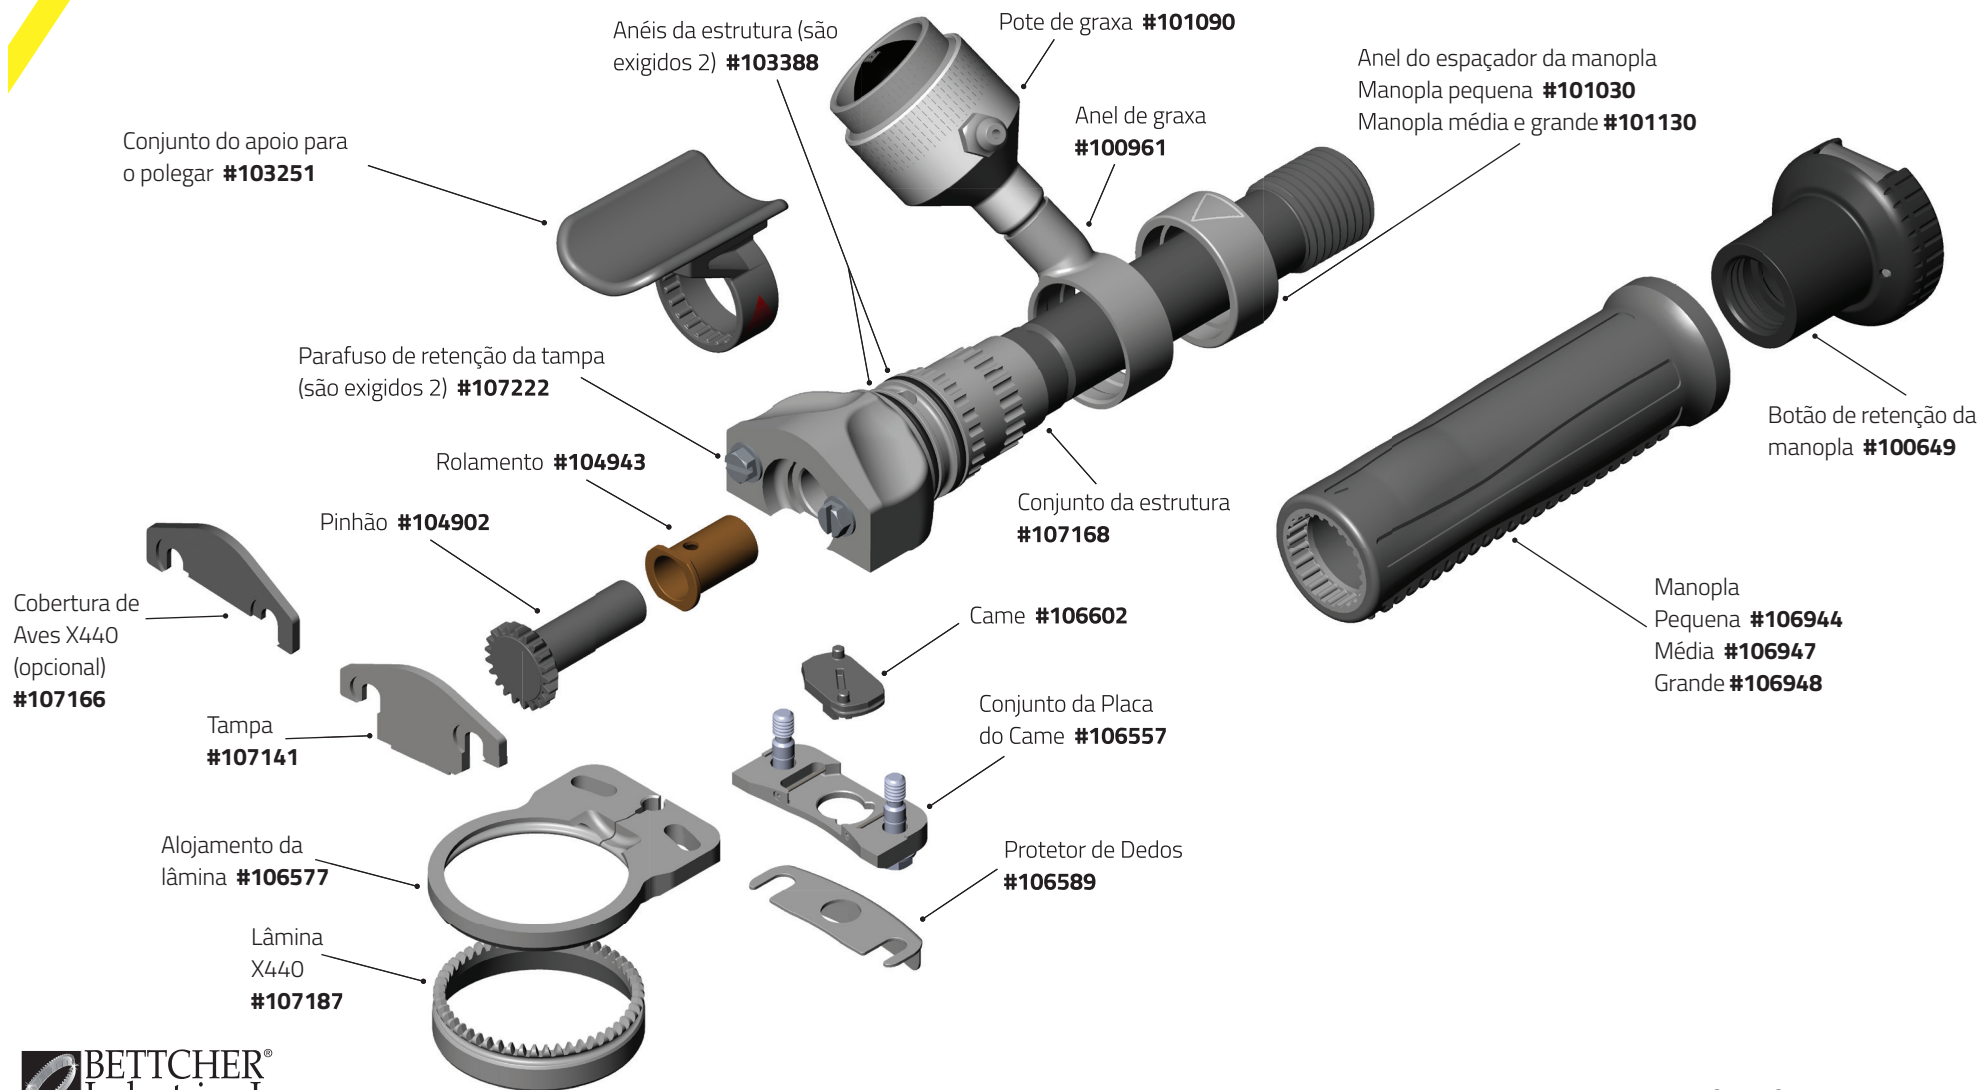

Quantum Flex® X440