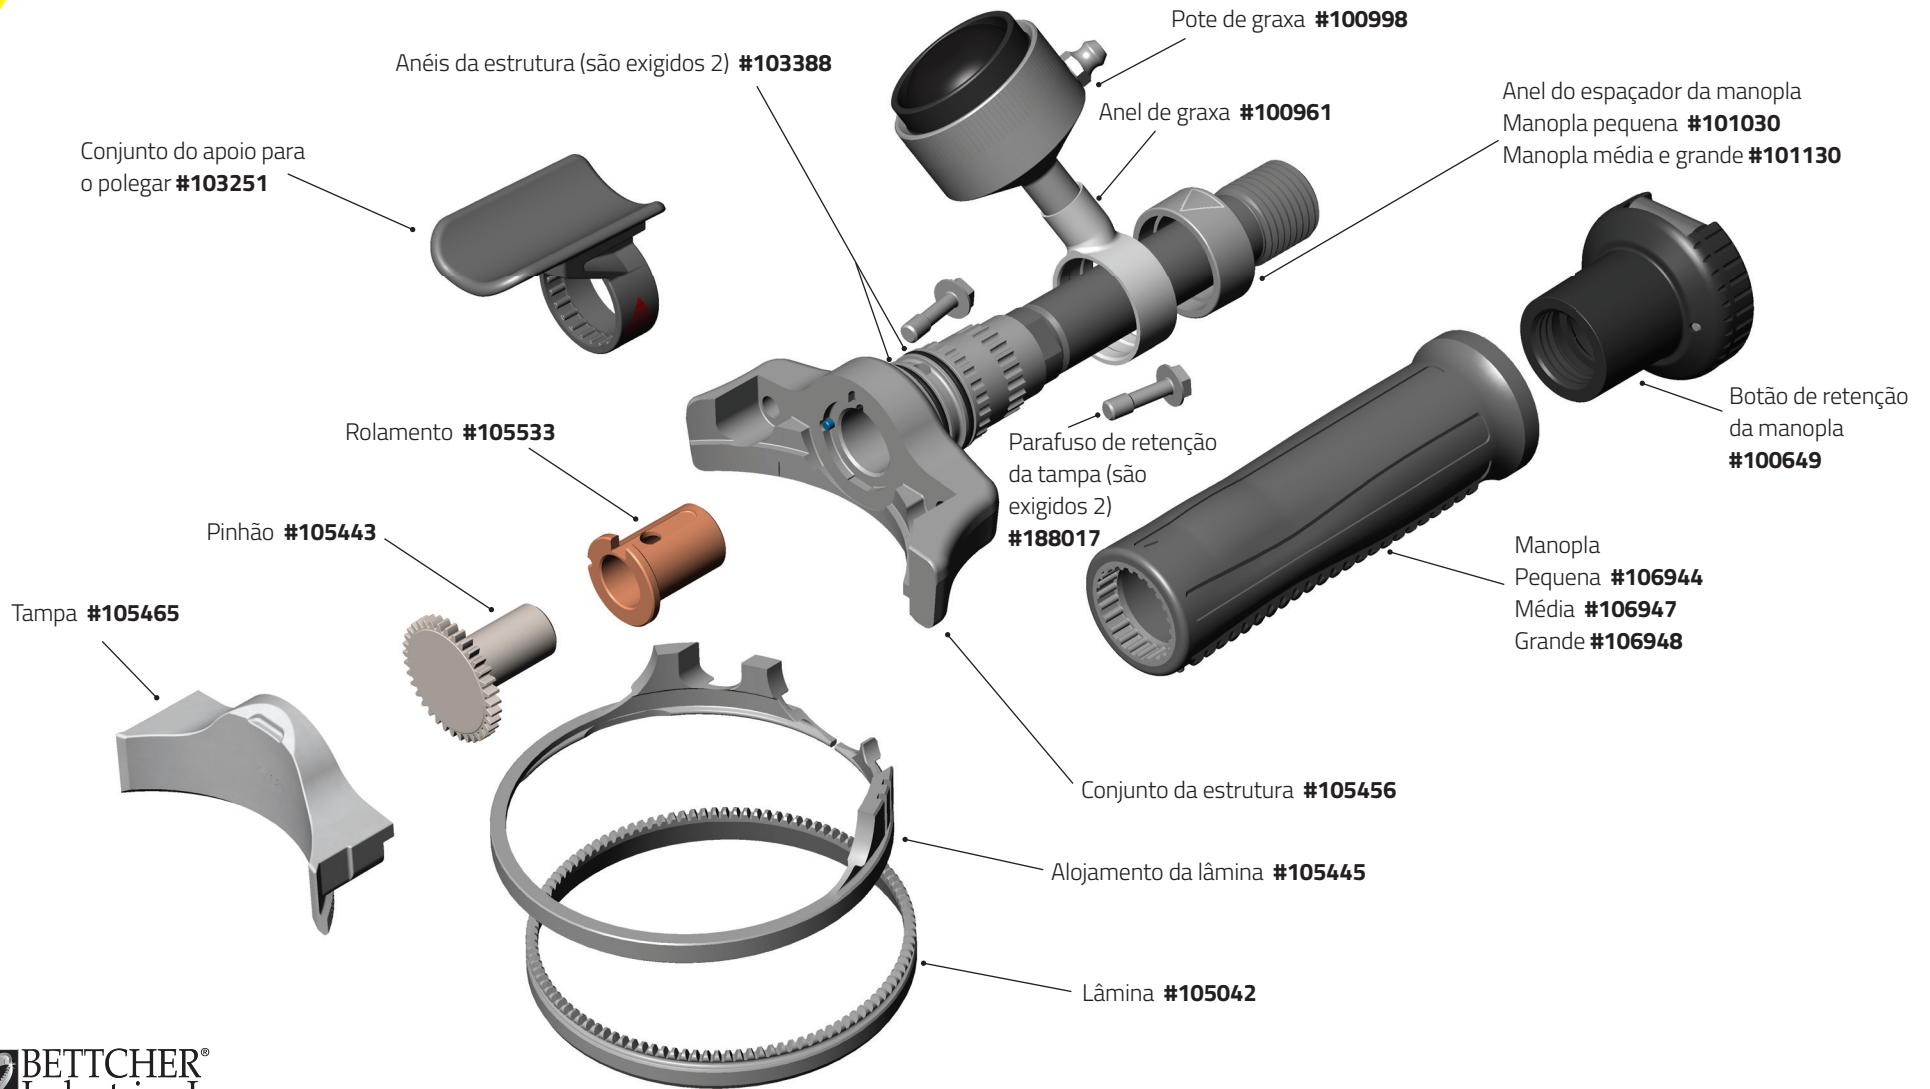

Quantum Flex® X750