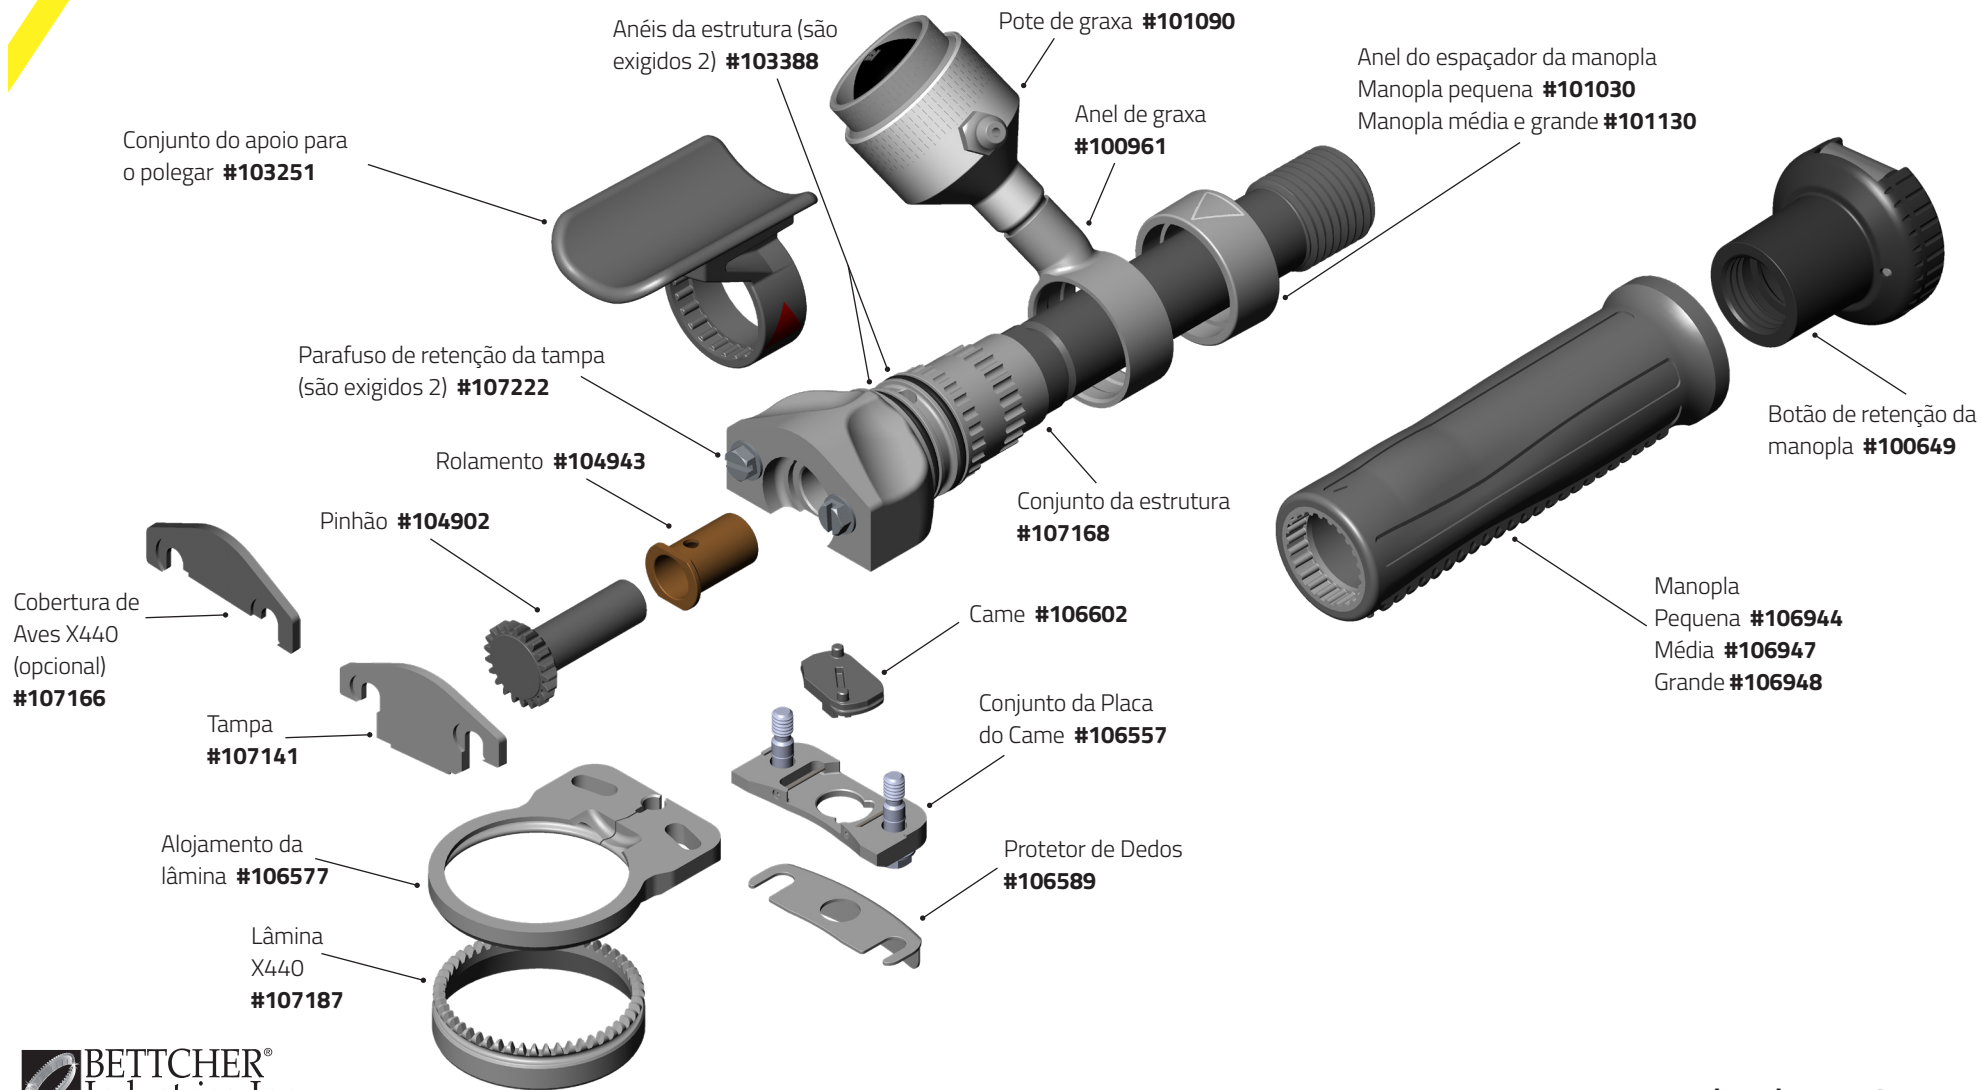

Quantum Flex® X350/X360

Quantum Flex® X440

Quantum Flex® X500/X505

Quantum Flex® X620/X625

Quantum Flex® X750

Quantum Flex® X850/X880B & X880S

Quantum Flex® X1850/X1880

Quantum Flex® X1000/X1500

Quantum Flex® X1300/X1400

Quantum Flex® Parts & Accessories

Optional and Replacements Parts

Pote de Graxa

Somente anel do retentor #101576

Lâmpada #163265

Arruela #123523

Base e encaixe #101089

- X1000-S (Remoção de pele) **#183792**
- X1000-F (Remoção de gordura) **#183793**
- X1000-N (Especial) **#184365**

Kit do calibre de disco:

- X1300-S (Remoção de pele) **#183794**
- X1300-F (Remoção de gordura) **#183795**
- X1300-K (Kebab) **#184993**

Quantum Flex® Parts & Accessories

Optional and Replacements Parts

Kit do calibre de disco:
X850-S (Remoção de pele) **#183801**

Kit do calibre de disco:
X1850-K (Kebab) **#184479**