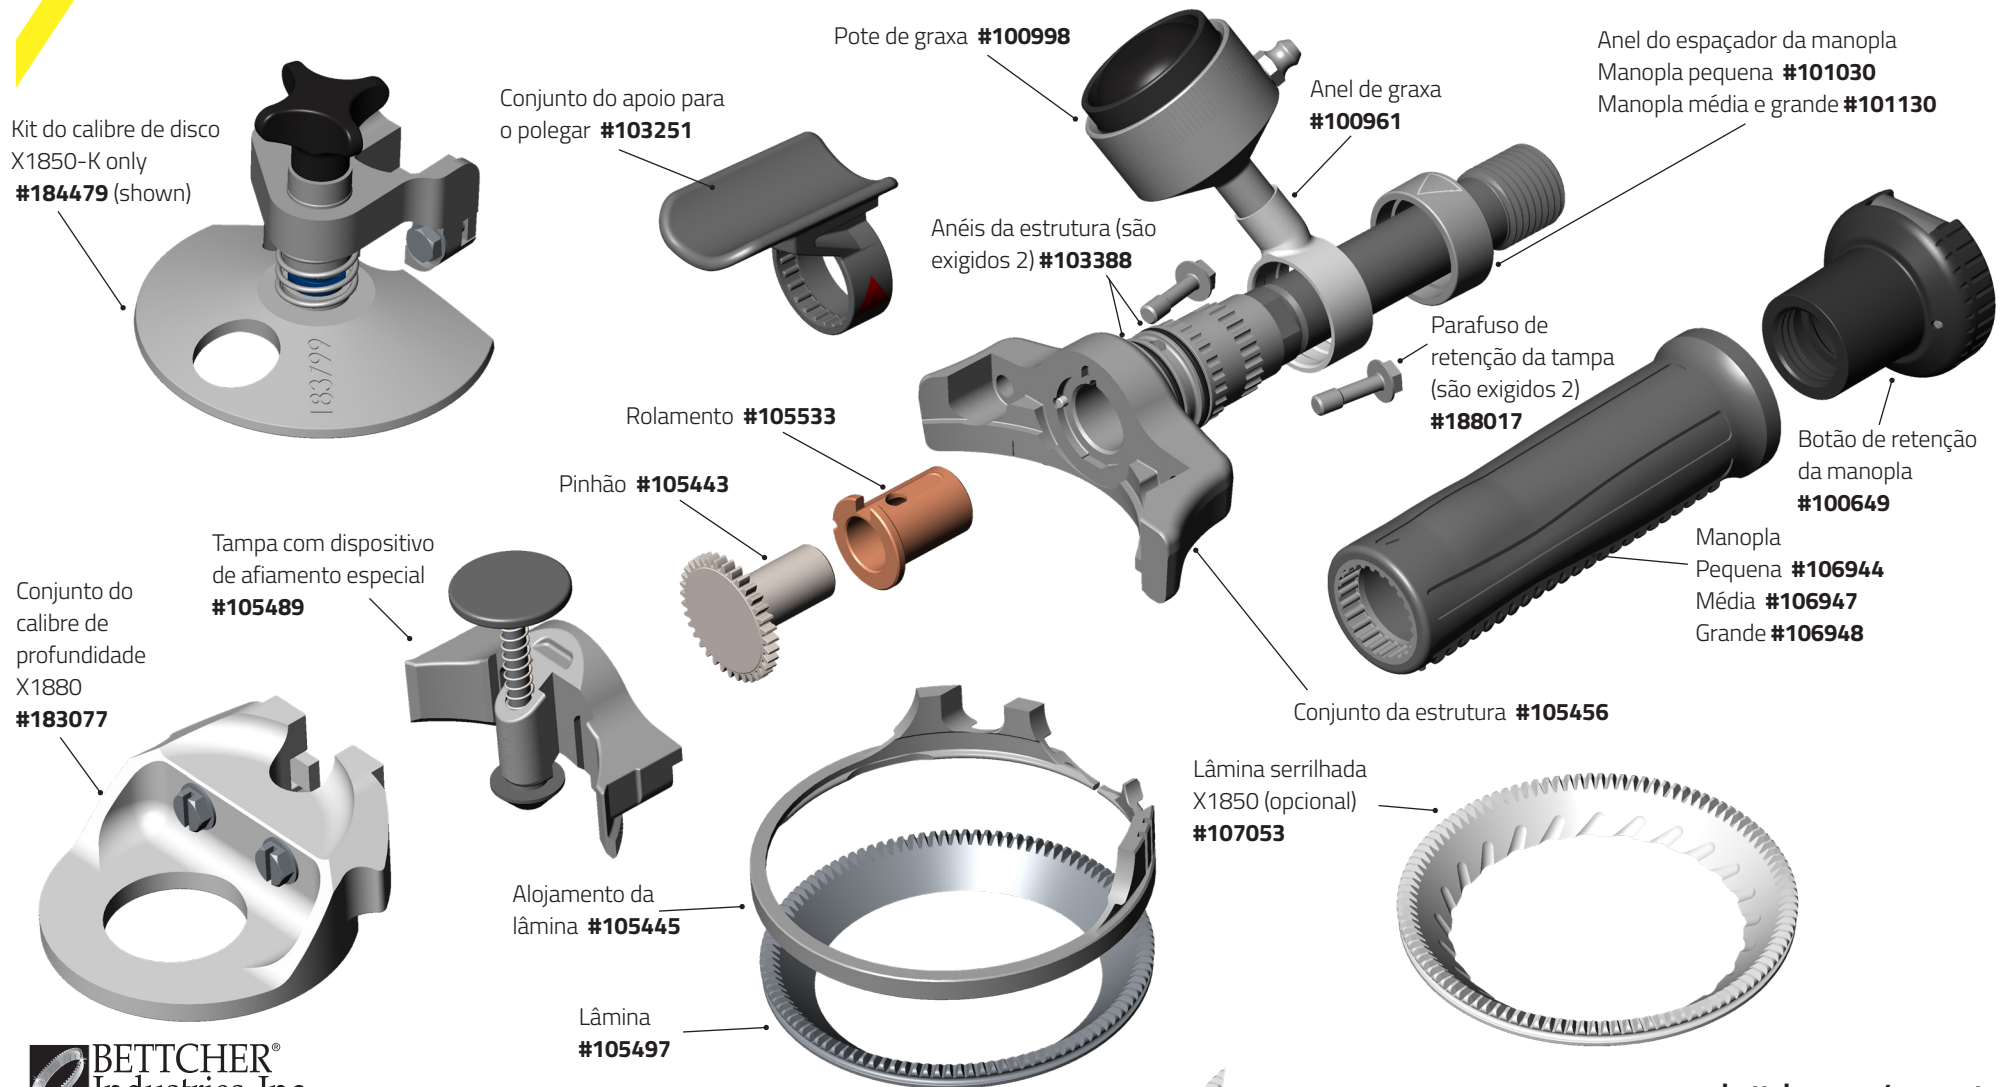

Quantum Flex® X1850/X1880