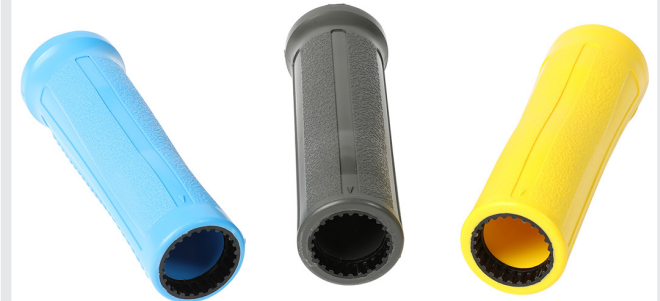

Pote de graxa (Pequena) #101090

Somente anel do retentor #101577

Lâmpada e arruela #173208

Base e encaixe #101089

Pote de graxa (Média) #100998

Somente anel do retentor #103246

Lâmpada e arruela #103245

Base e encaixe #101317

Pote de graxa (Grande) #101316

Conjunto da tira de mão do Whizard®

Conjunto da tira de mão do Whizard® #103060

Manopla (standard)

Manopla pequena #106944 **S**

Manopla média #106947 **M**

Manopla grande #106948 **L**

Manopla (opcional)

Manopla pequena (azul) #102996 **S**

Manopla média (cinzento) #106947 **M**

Manopla grande (amarelo) #100694 **L**

Quantum Flex® Parts & Accessories

Optional and Replacements Parts

Kit do calibre de disco: