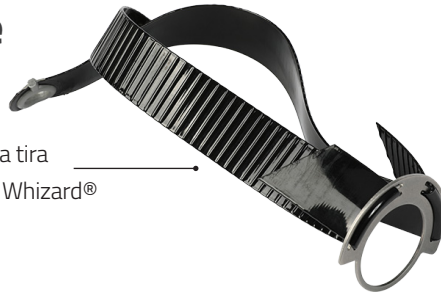

Pote de graxa (Pequena) #101090

Somente anel do retentor #101577

Lâmpada e arruela #173208

Base e encaixe #101089

Pote de graxa (Média) #100998

Somente anel do retentor #103246

Lâmpada e arruela #103245

Base e encaixe #101317

Pote de graxa (Grande) #101316

Conjunto da tira de mão do Whizard®

Conjunto da tira de mão do Whizard® #103060

Manopla (standard)

Manopla pequena #106944 **S**

Manopla média #106947 **M**

Manopla grande #106948 **L**

Manopla (opcional)

Manopla pequena (azul) #102996 **S**

Manopla média (cinzento) #106947 **M**

Manopla grande (amarelo) #100694 **L**

Quantum Flex® Parts & Accessories

Optional and Replacements Parts

Kit do calibre de disco: