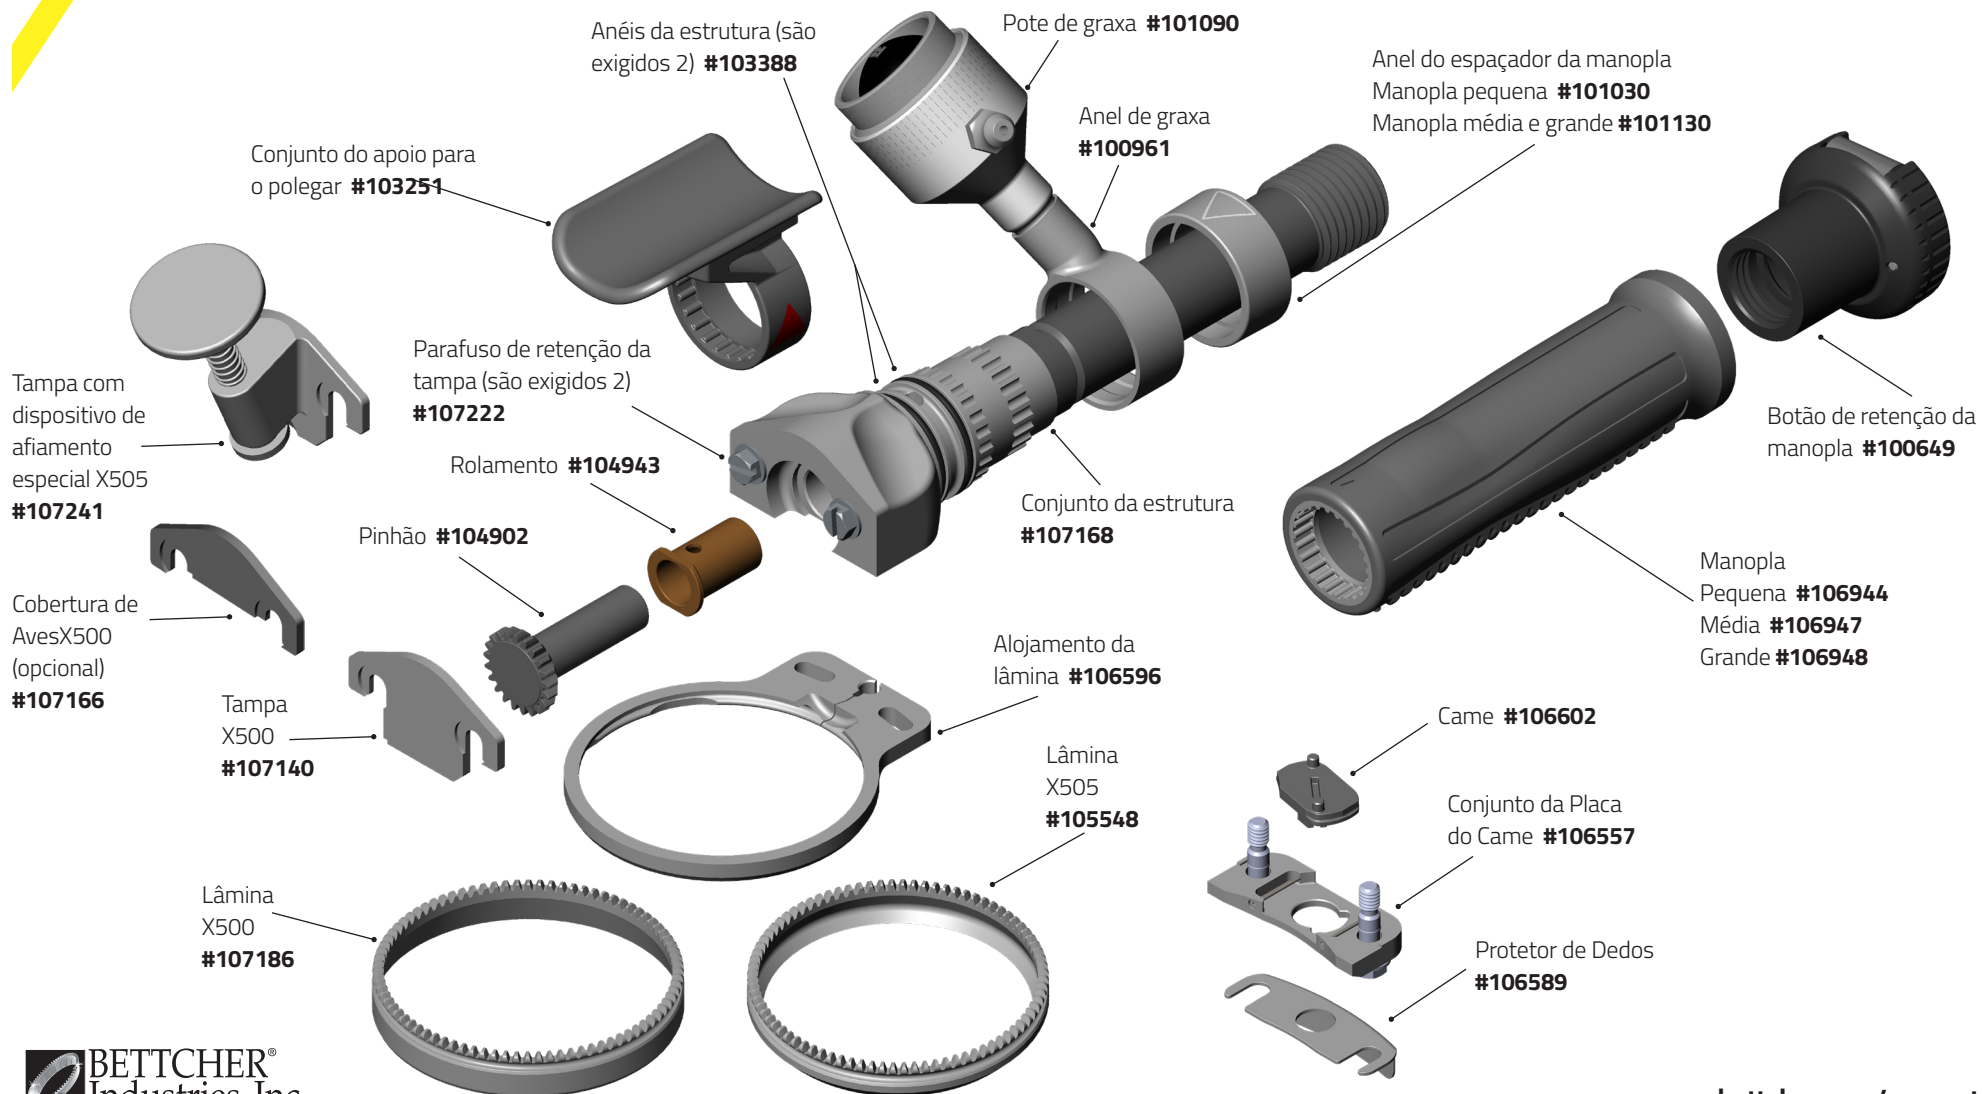

Quantum Flex® X500/X505