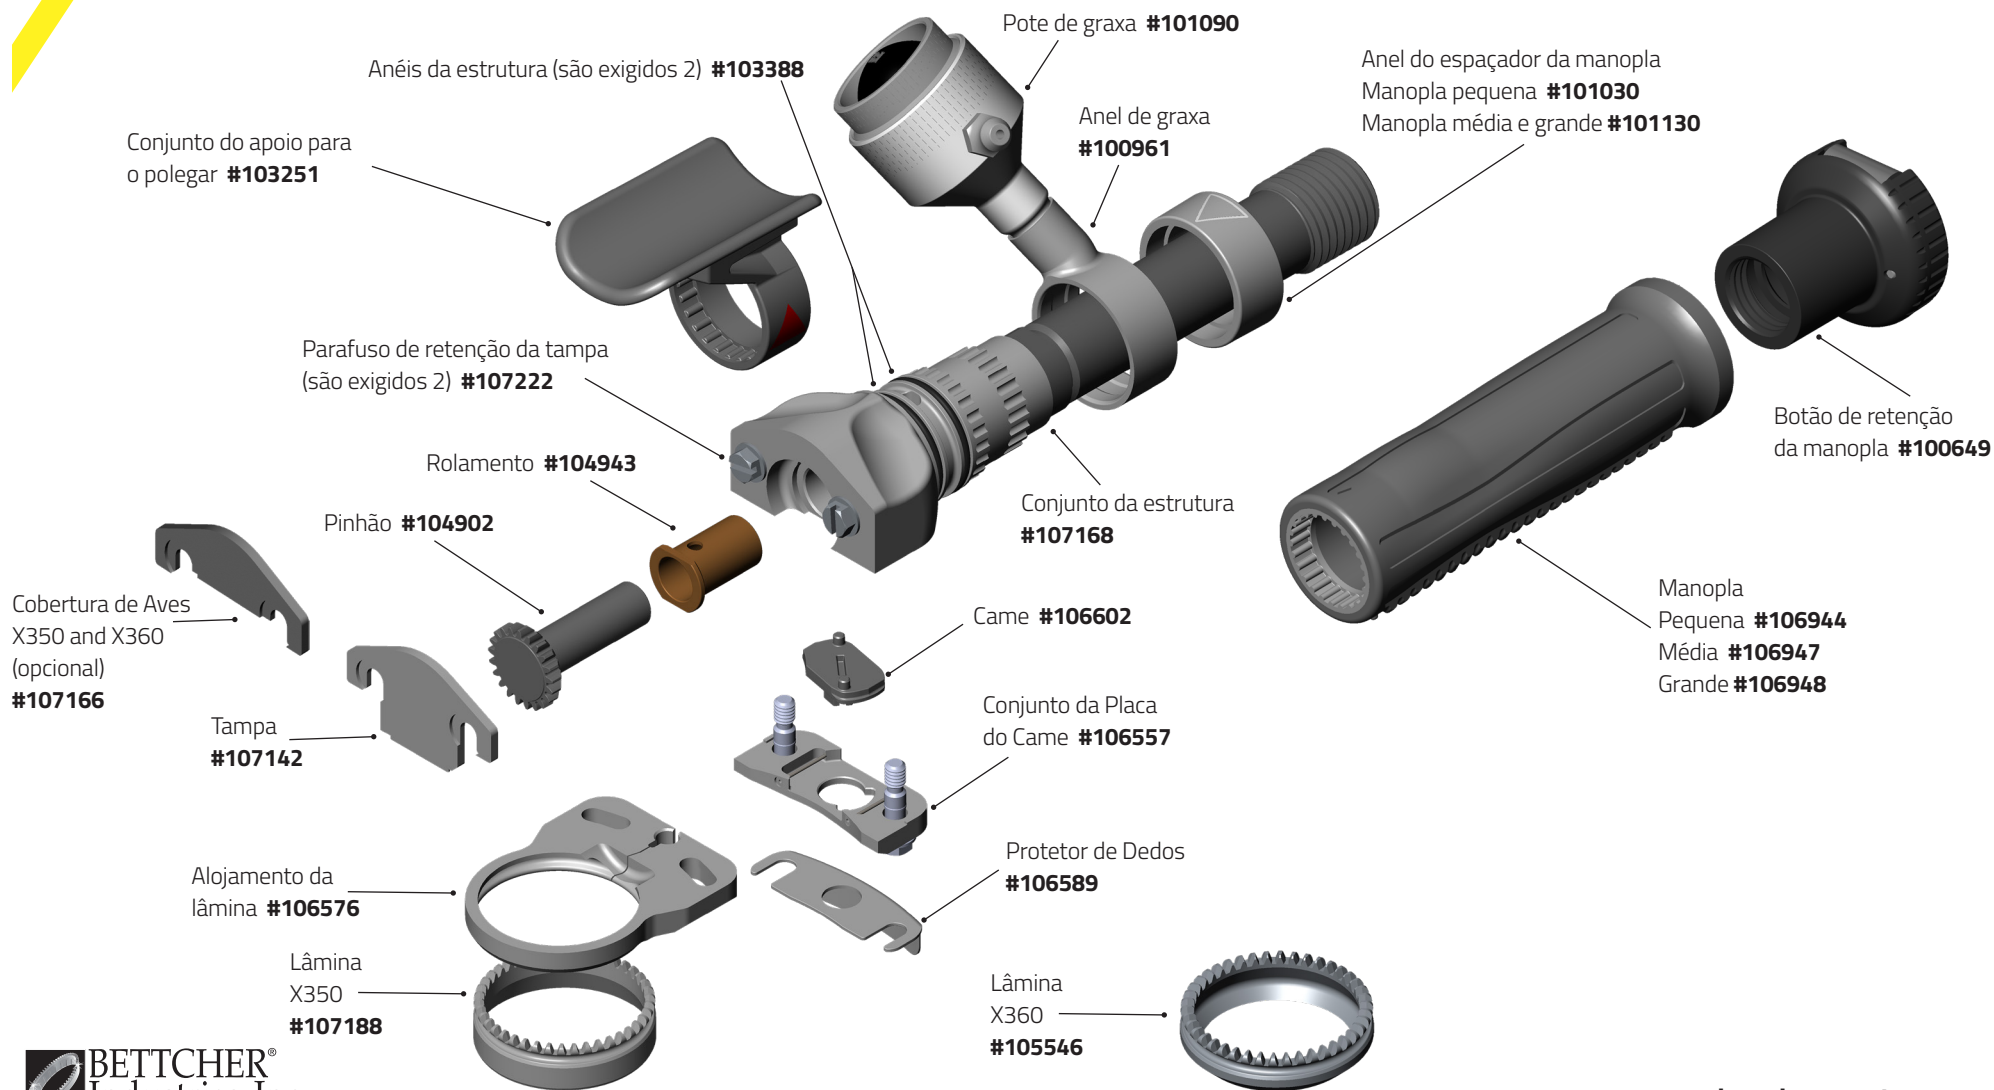

Quantum Flex® X350/X360