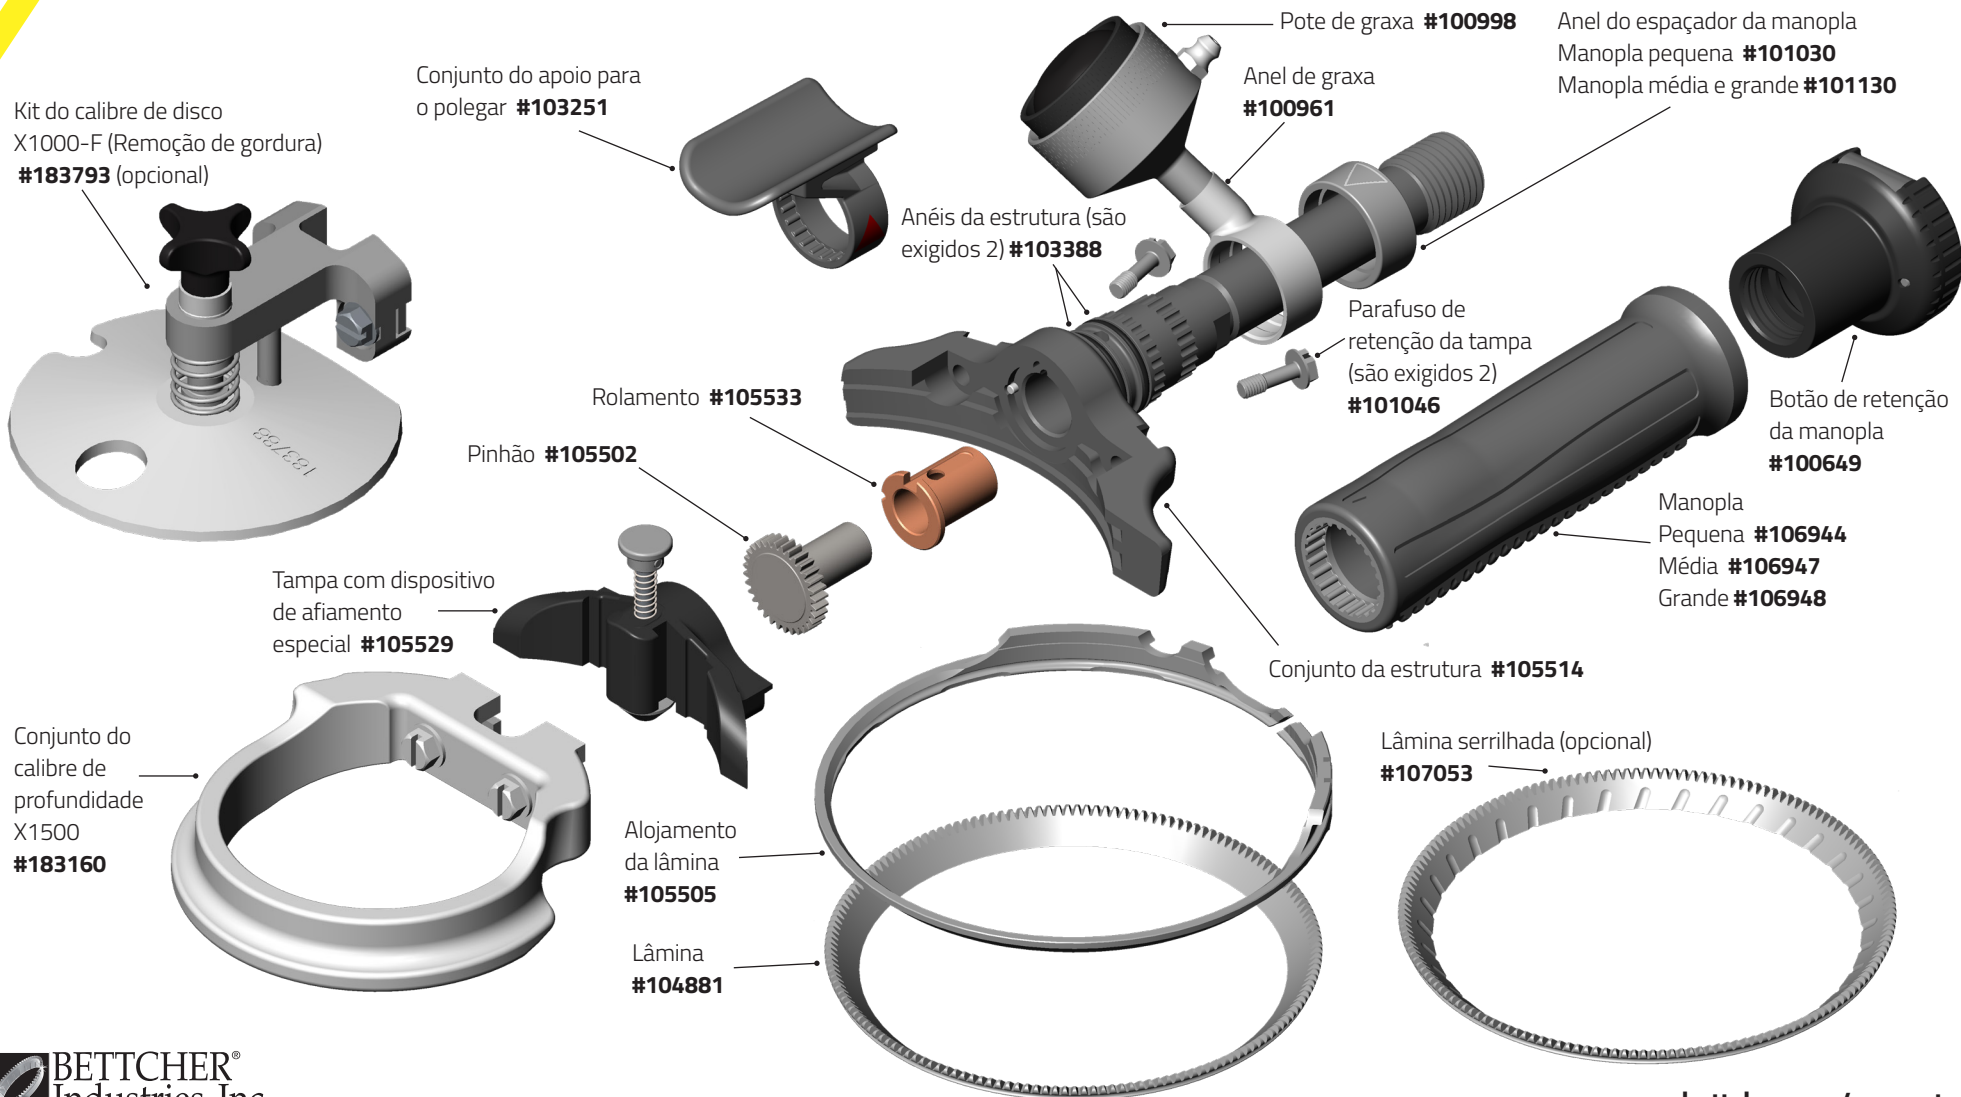

Quantum Flex® X350/X360

Quantum Flex® X440

Quantum Flex® X500/X505

Quantum Flex® X620/X625

Quantum Flex® X750

Quantum Flex® X850/X880B & X880S

Quantum Flex® X1850/X1880

Quantum Flex® X1000/X1500

Quantum Flex® X1300/X1400

Quantum Flex® Parts & Accessories

Optional and Replacements Parts

Pote de Graxa

Somente anel do retentor #101576

Lâmpada #163265

Arruela #123523

Base e encaixe #101089

- X1000-S (Remoção de pele) **#183792**
- X1000-F (Remoção de gordura) **#183793**
- X1000-N (Especial) **#184365**

Kit do calibre de disco:

- X1300-S (Remoção de pele) **#183794**
- X1300-F (Remoção de gordura) **#183795**
- X1300-K (Kebab) **#184993**

Quantum Flex® Parts & Accessories

Optional and Replacements Parts

Kit do calibre de disco:
X850-S (Remoção de pele) **#183801**

Kit do calibre de disco:
X1850-K (Kebab) **#184479**