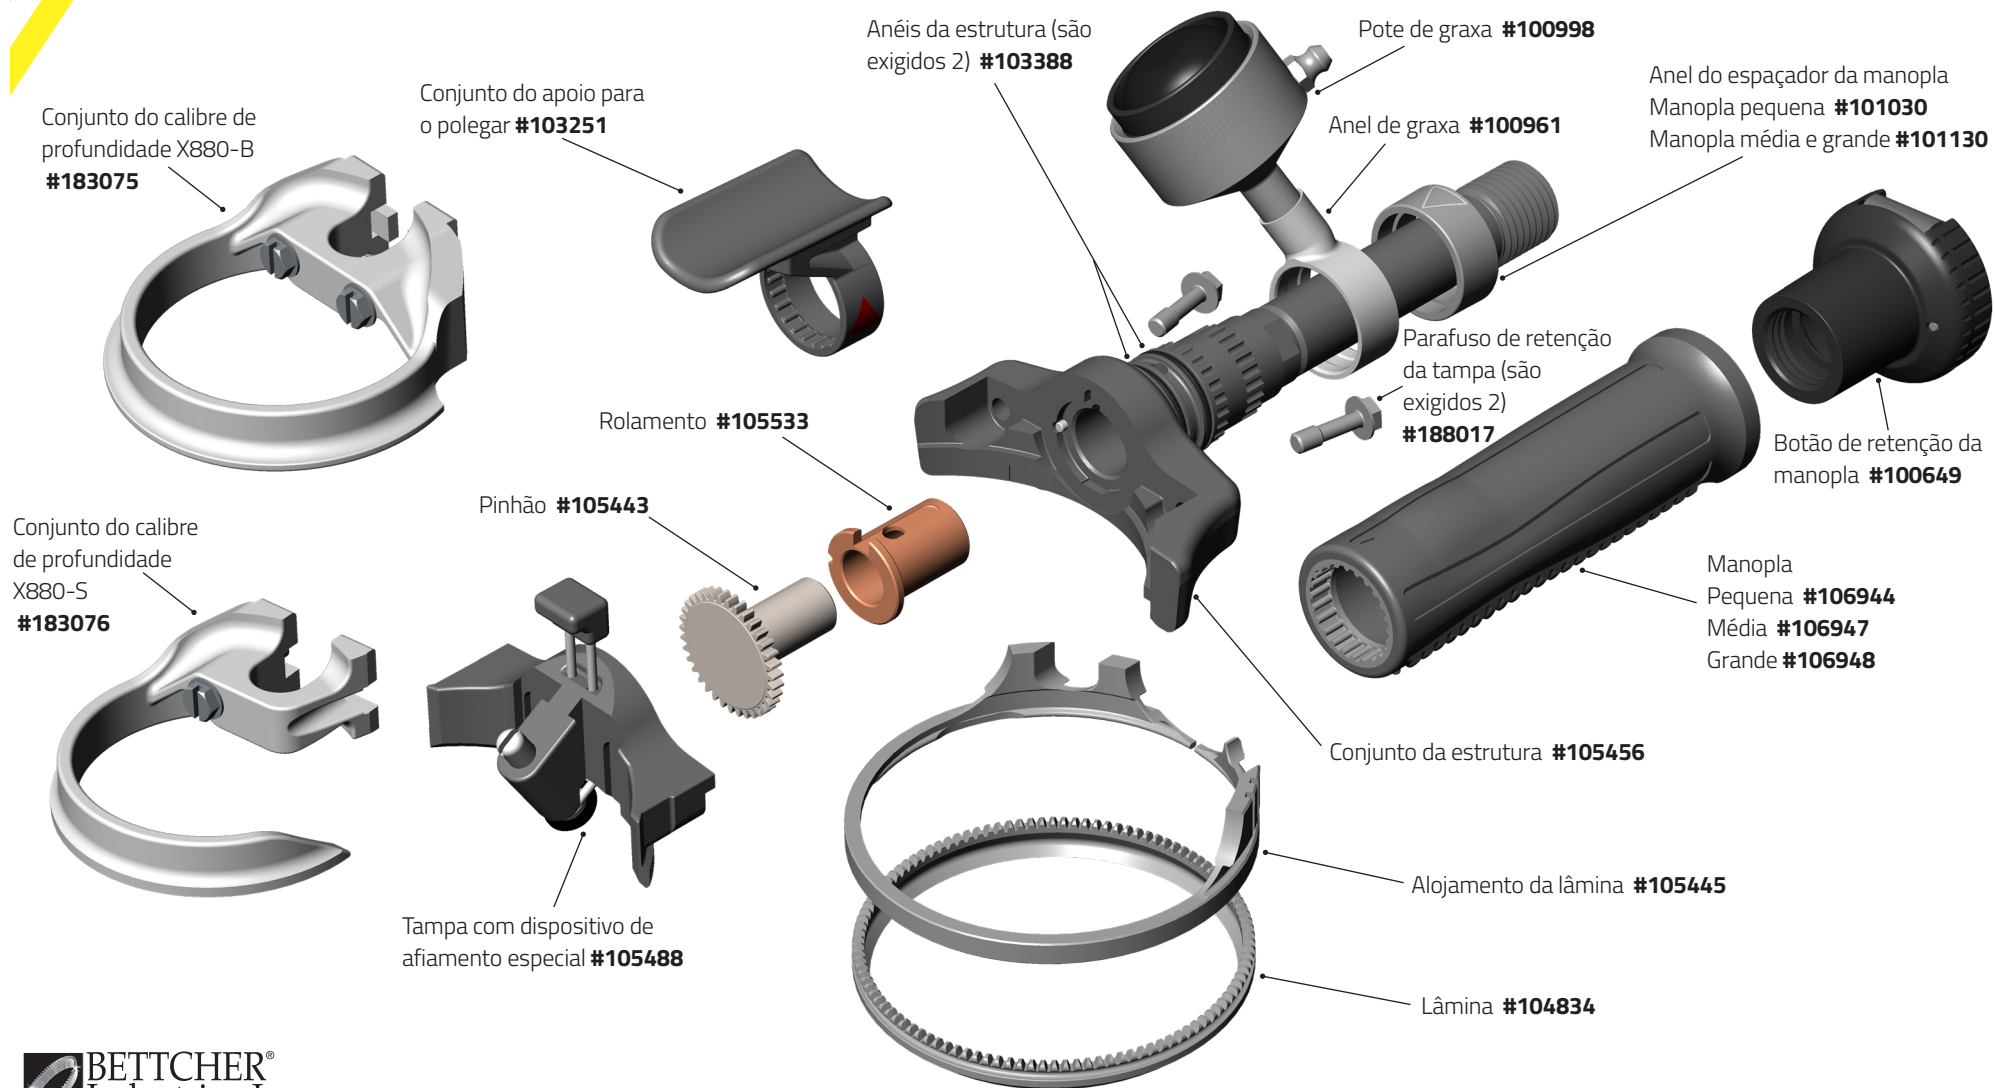

Quantum Flex® X850/X880B & X880S