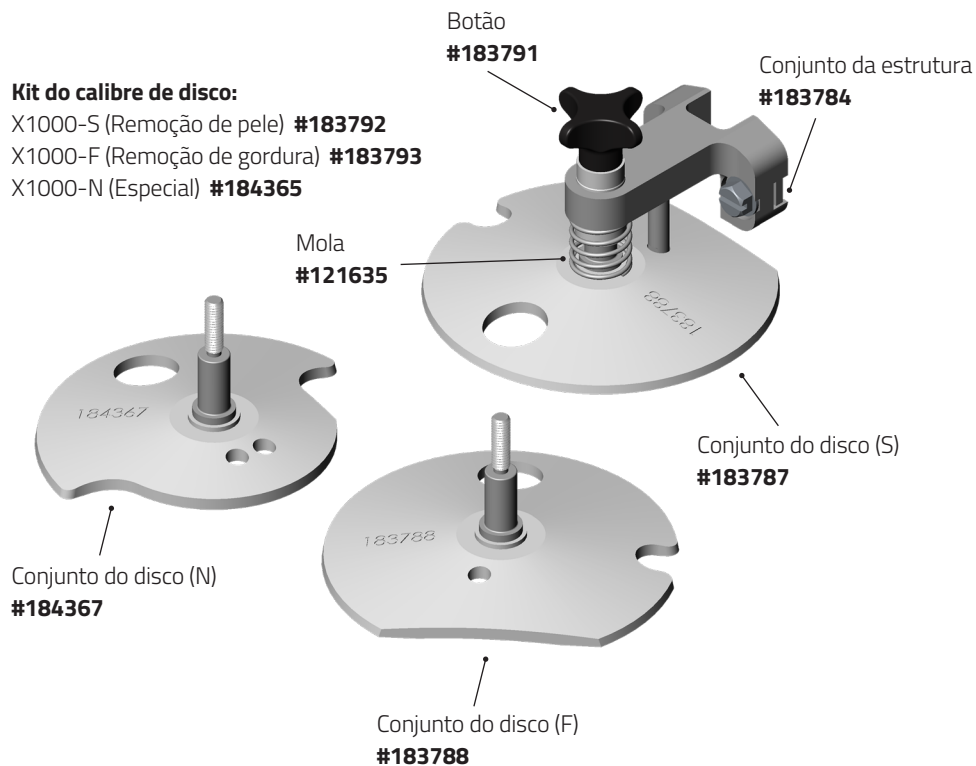

Pote de graxa (Grande) #101316

Conjunto da tira de mão do Whizard®

Conjunto da tira de mão do Whizard® #103060

Manopla (standard)

Manopla pequena #106944 **S**

Manopla média #106947 **M**

Manopla grande #106948 **L**

Manopla (opcional)

Manopla pequena (azul) #102996 **S**

Manopla média (cinzento) #106947 **M**

Manopla grande (amarelo) #100694 **L**

Quantum Flex® Parts & Accessories

Optional and Replacements Parts

Kit do calibre de disco:

- X1000-S (Remoção de pele) **#183792**
- X1000-F (Remoção de gordura) **#183793**
- X1000-N (Especial) **#184365**

Kit do calibre de disco:

- X1300-S (Remoção de pele) **#183794**
- X1300-F (Remoção de gordura) **#183795**
- X1300-K (Kebab) **#184993**

Quantum Flex® Parts & Accessories

Optional and Replacements Parts

Kit do calibre de disco:
X850-S (Remoção de pele) **#183801**

Kit do calibre de disco:
X1850-K (Kebab) **#184479**