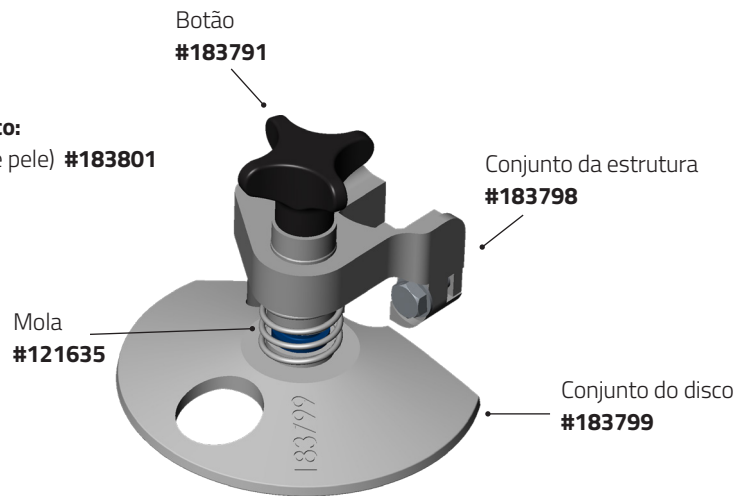

Pote de graxa (Grande) #101316

Conjunto da tira de mão do Whizard®

Conjunto da tira de mão do Whizard® #103060

Manopla (standard)

Manopla pequena #106944 **S**

Manopla média #106947 **M**

Manopla grande #106948 **L**

Manopla (opcional)

Manopla pequena (azul) #102996 **S**

Manopla média (cinzento) #106947 **M**

Manopla grande (amarelo) #100694 **L**

Quantum Flex® Parts & Accessories

Optional and Replacements Parts

Kit do calibre de disco:

- X1000-S (Remoção de pele) **#183792**
- X1000-F (Remoção de gordura) **#183793**
- X1000-N (Especial) **#184365**

Kit do calibre de disco:

- X1300-S (Remoção de pele) **#183794**
- X1300-F (Remoção de gordura) **#183795**
- X1300-K (Kebab) **#184993**

Quantum Flex® Parts & Accessories

Optional and Replacements Parts

Kit do calibre de disco:
X850-S (Remoção de pele) **#183801**

Kit do calibre de disco:
X1850-K (Kebab) **#184479**