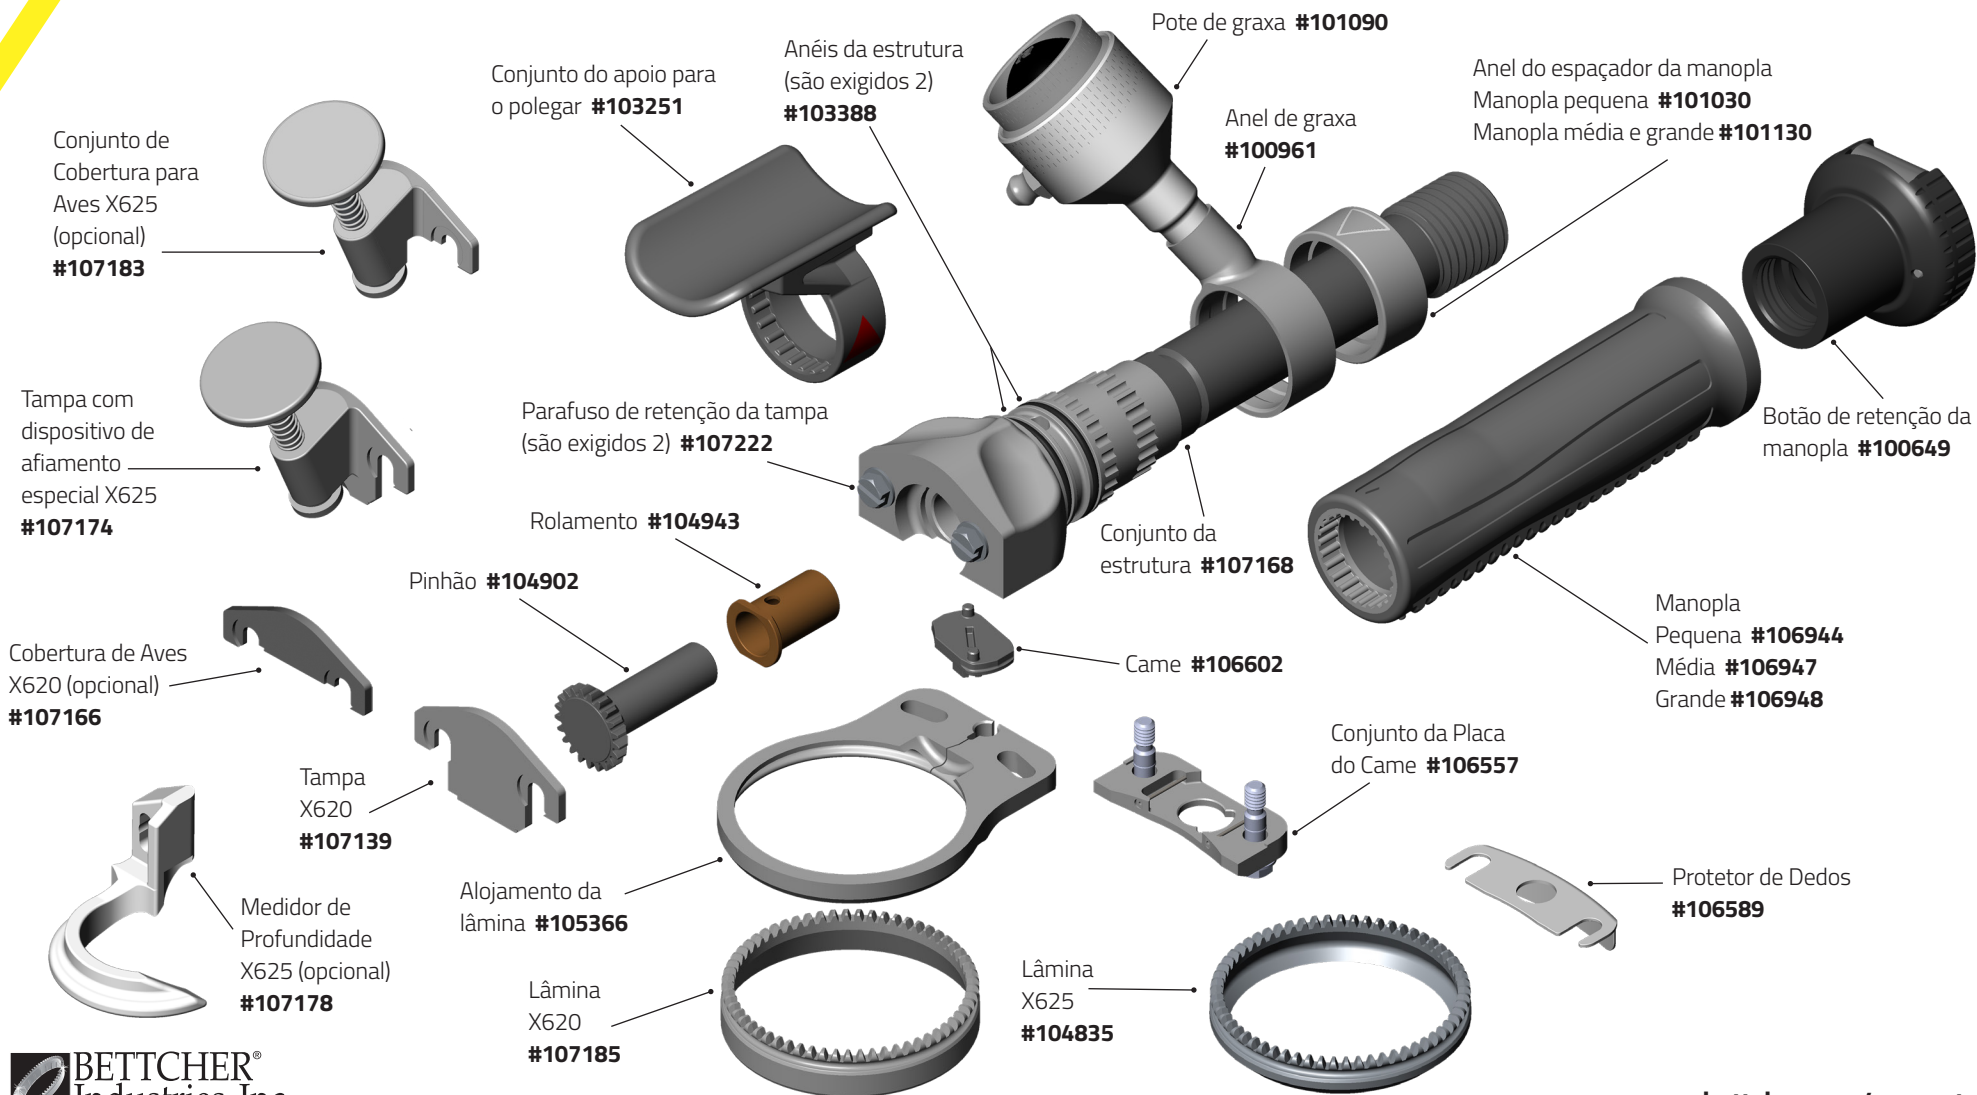

Quantum Flex® X620/X625