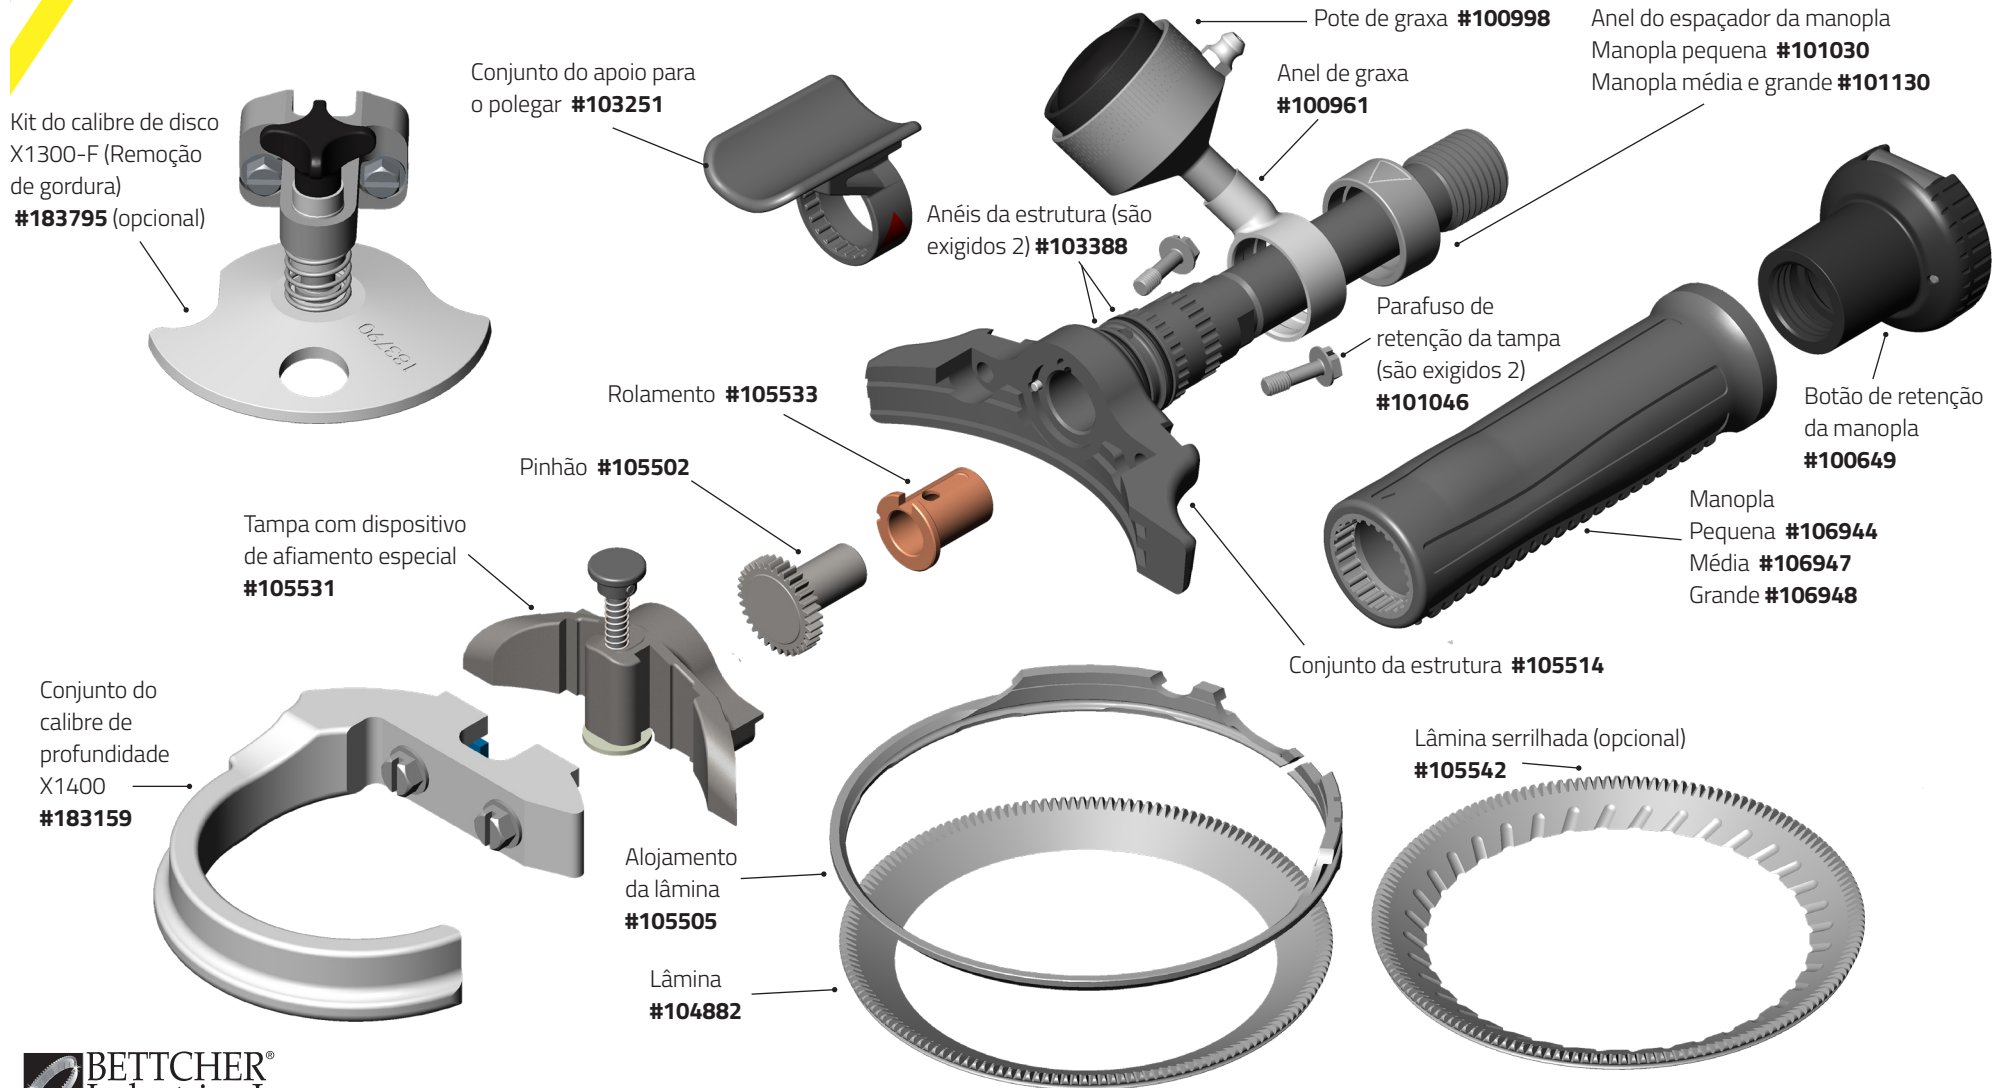

Quantum Flex® X1300/X1400

Quantum Flex® Parts & Accessories

Optional and Replacements Parts

Pote de Graxa

Somente anel do retentor #101576

Lâmpada #163265

Arruela #123523

Base e encaixe #101089

Pote de graxa (Grande) #101316

Conjunto da tira de mão do Whizard®

Conjunto da tira de mão do Whizard® #103060

Manopla (standard)

Manopla pequena #106944 **S**

Manopla média #106947 **M**

Manopla grande #106948 **L**

- X1000-S (Remoção de pele) **#183792**
- X1000-F (Remoção de gordura) **#183793**
- X1000-N (Especial) **#184365**

Kit do calibre de disco:

- X1300-S (Remoção de pele) **#183794**
- X1300-F (Remoção de gordura) **#183795**
- X1300-K (Kebab) **#184993**

Quantum Flex® Parts & Accessories

Optional and Replacements Parts

Kit do calibre de disco:
X850-S (Remoção de pele) **#183801**

Kit do calibre de disco:
X1850-K (Kebab) **#184479**