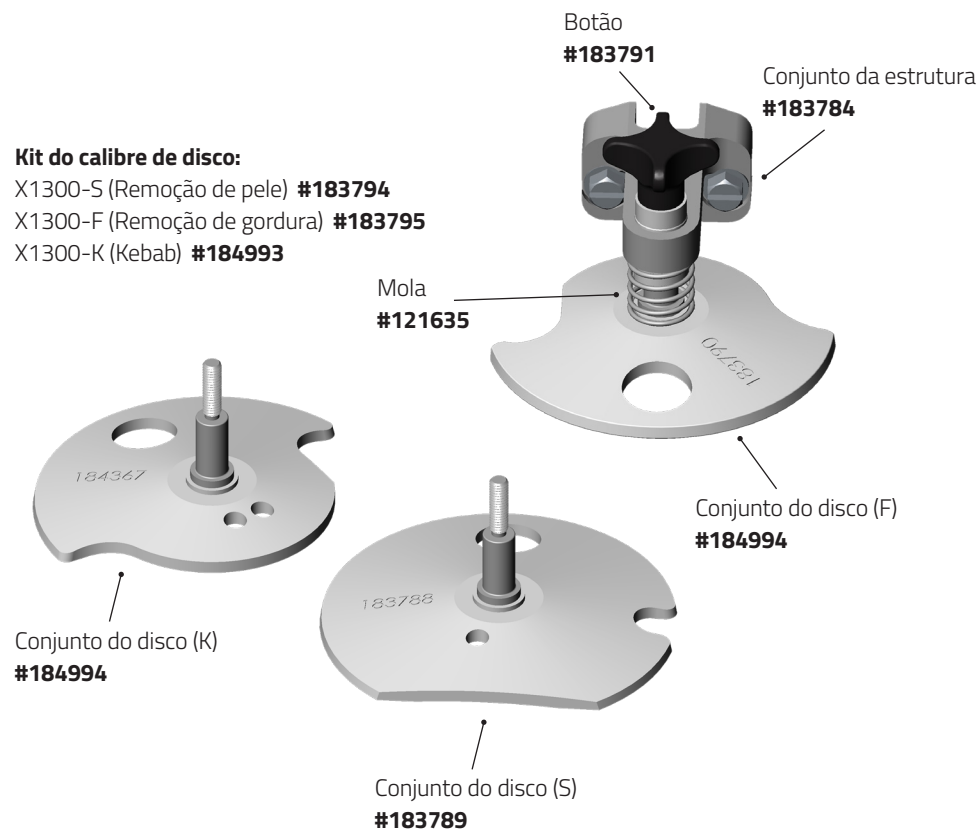

Pote de graxa (Grande) #101316

Conjunto da tira de mão do Whizard®

Conjunto da tira de mão do Whizard® #103060

Manopla (standard)

Manopla pequena #106944 **S**

Manopla média #106947 **M**

Manopla grande #106948 **L**

Manopla (opcional)

Manopla pequena (azul) #102996 **S**

Manopla média (cinzento) #106947 **M**

Manopla grande (amarelo) #100694 **L**

Quantum Flex® Parts & Accessories

Optional and Replacements Parts

Kit do calibre de disco:

- X1000-S (Remoção de pele) **#183792**
- X1000-F (Remoção de gordura) **#183793**
- X1000-N (Especial) **#184365**

Kit do calibre de disco:

- X1300-S (Remoção de pele) **#183794**
- X1300-F (Remoção de gordura) **#183795**
- X1300-K (Kebab) **#184993**

Quantum Flex® Parts & Accessories

Optional and Replacements Parts

Kit do calibre de disco:
X850-S (Remoção de pele) **#183801**

Kit do calibre de disco:
X1850-K (Kebab) **#184479**