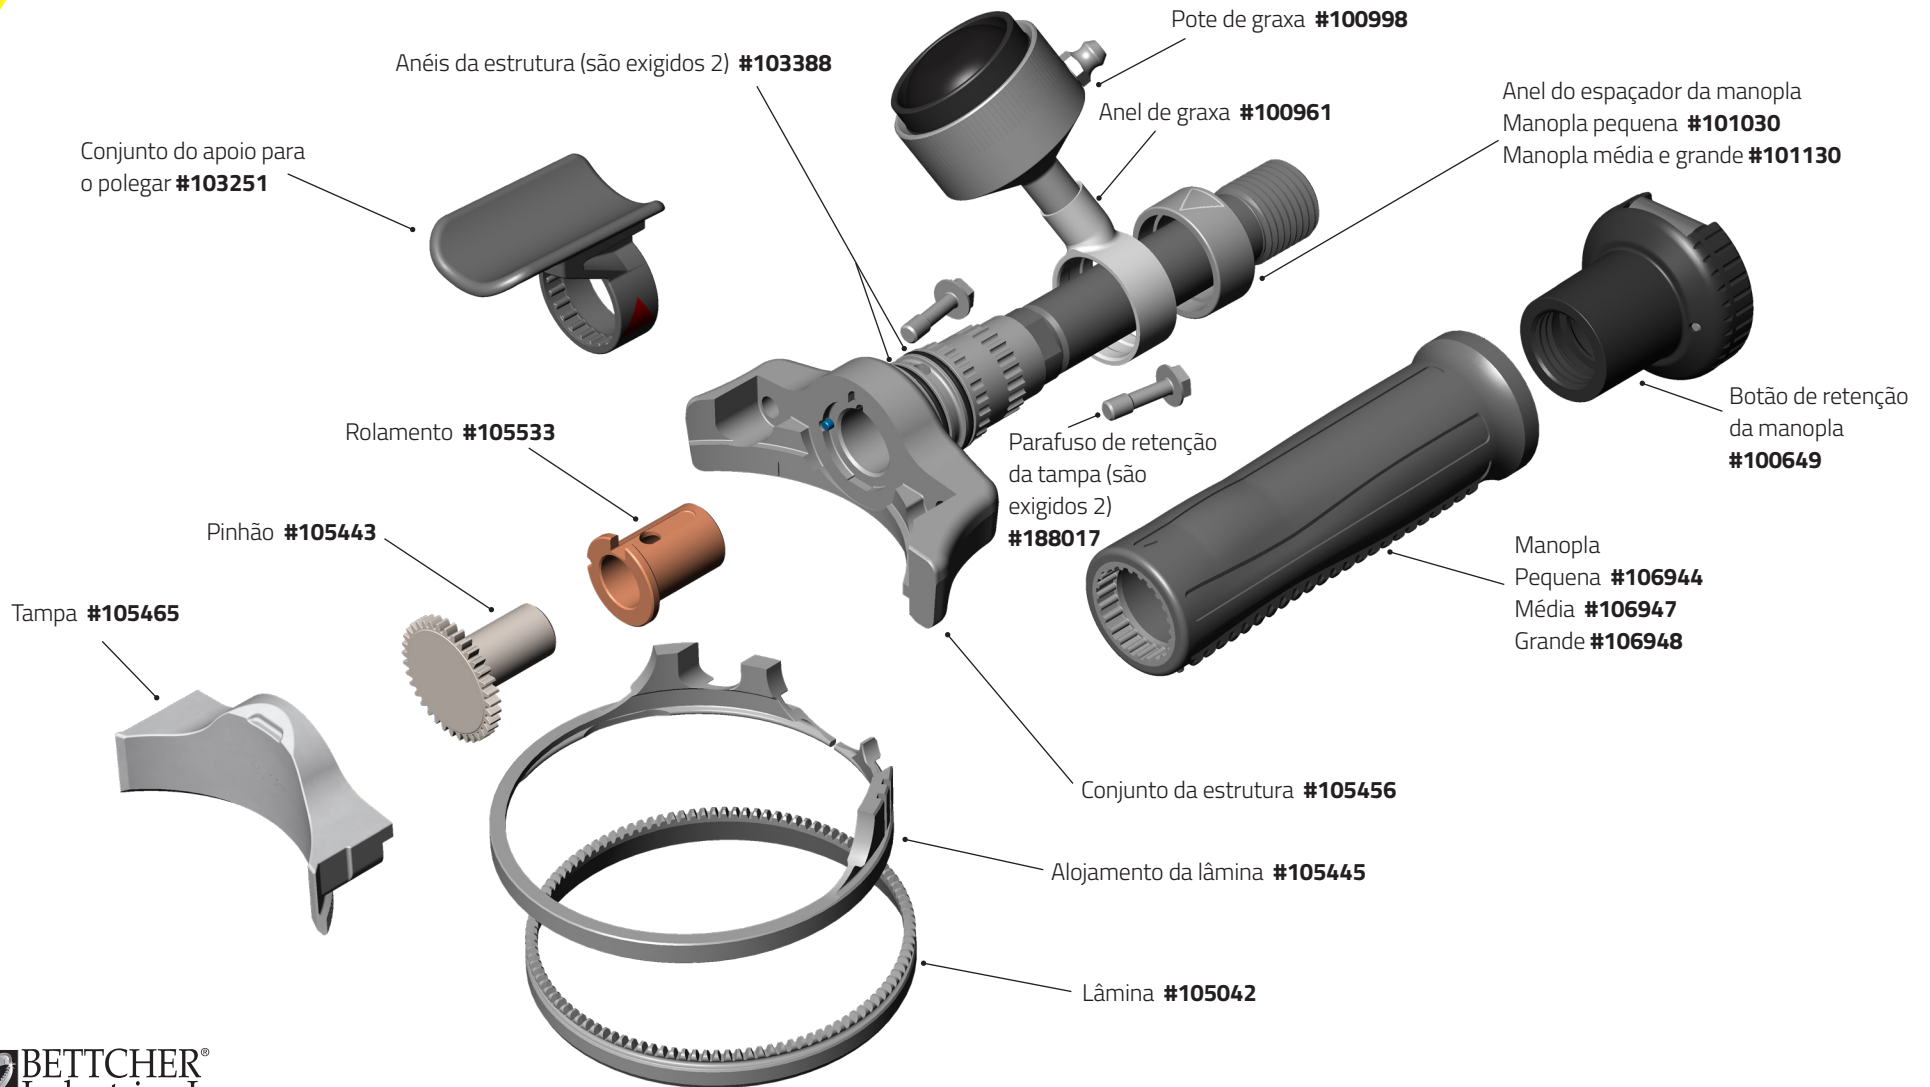

Quantum Flex® X750